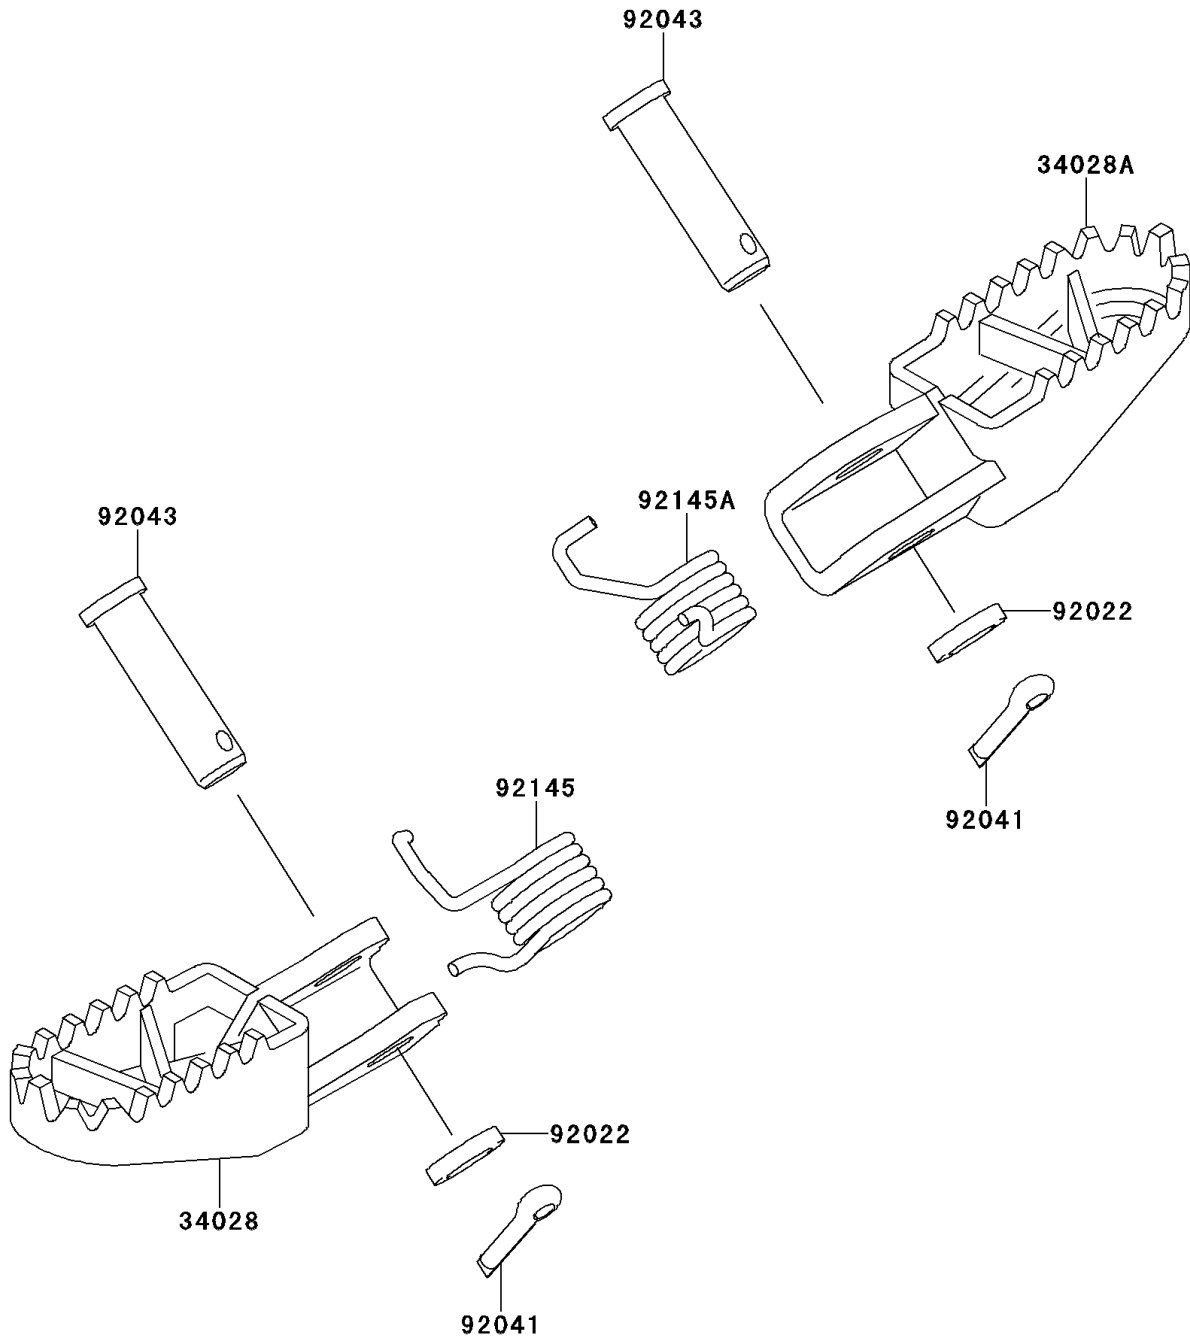

1999 KX100 PARTS DIAGRAM

Footrests

F2160

1999 KX100 PARTS LIST

Footrests

ITEM NAME	PART NUMBER	QUANTITY
STEP,LH,SILVER (Ref # 34028)	34028-1448-CE	1
STEP,RH,SILVER (Ref # 34028A)	34028-1449-CE	1
WASHER,10.2X16X1 (Ref # 92022)	92022-1829	2
COTTER,2.5X15 (Ref # 92041)	92041-1051	2
PIN,10X37.5 (Ref # 92043)	92043-1570	2
SPRING,STEP,LH (Ref # 92145)	92145-1106	1
SPRING,STEP,RH (Ref # 92145A)	92145-1107	1