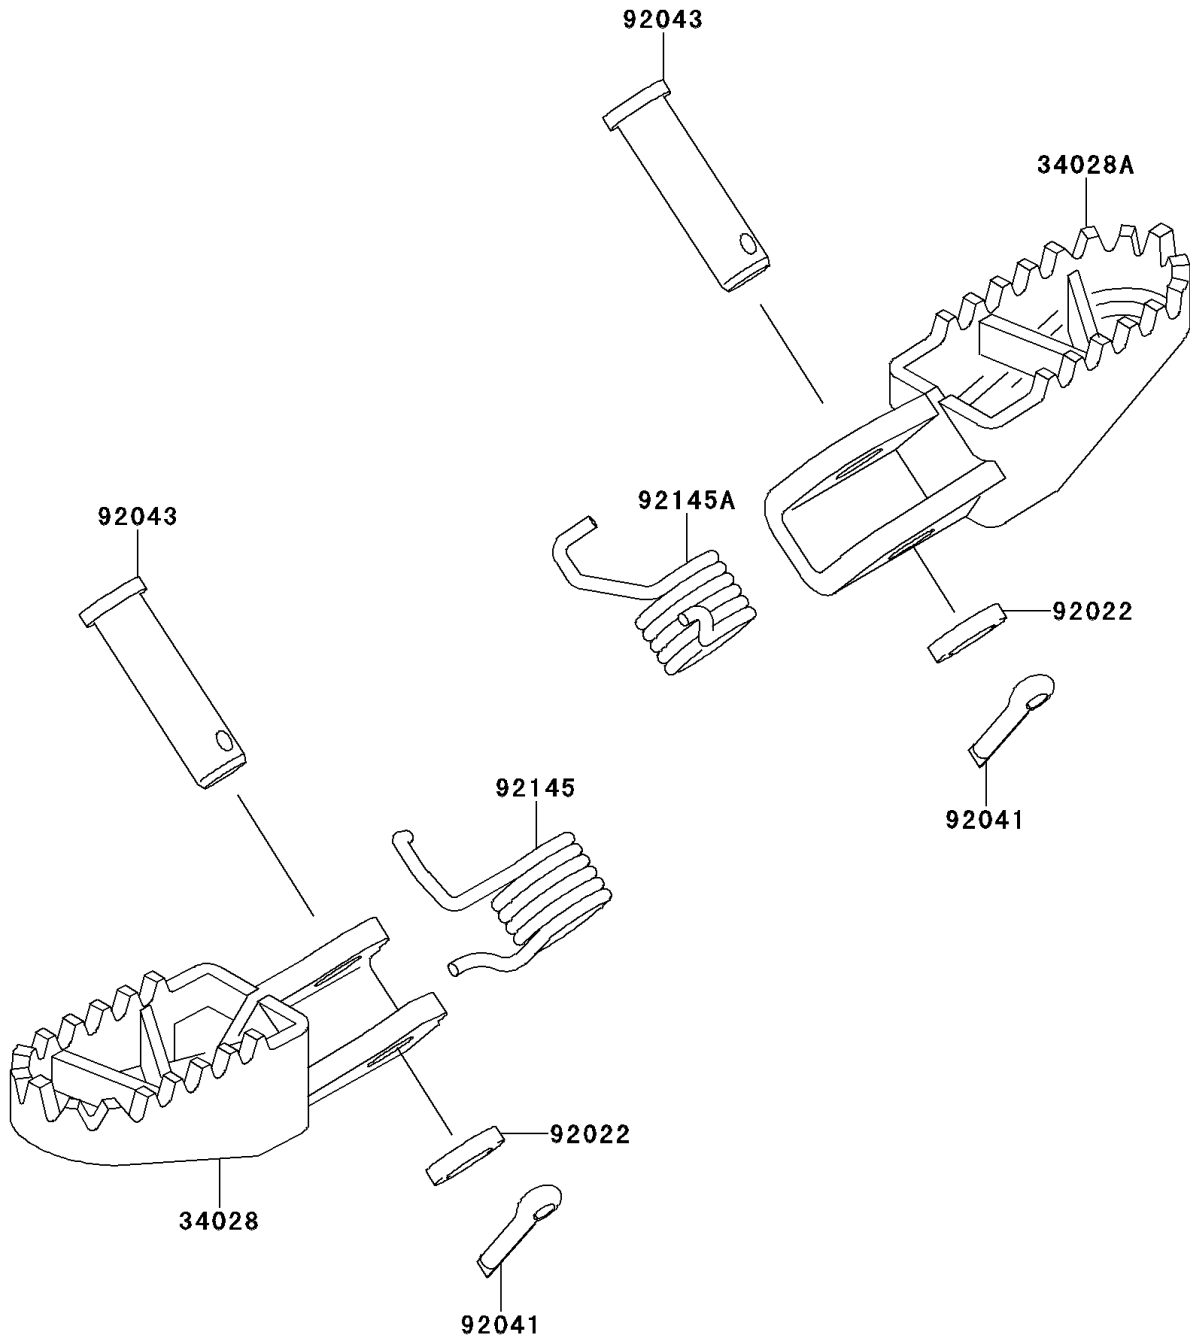

2000 KX100 PARTS DIAGRAM

Footrests

F2160

2000 KX100 PARTS LIST

Footrests

ITEM NAME	PART NUMBER	QUANTITY
STEP,LH,SILVER (Ref # 34028)	34028-1448-CE	1
STEP,RH,SILVER (Ref # 34028A)	34028-1449-CE	1
WASHER,10.2X16X1 (Ref # 92022)	92022-1829	2
COTTER,2.5X15 (Ref # 92041)	92041-1051	2
PIN,10X37.5 (Ref # 92043)	92043-1570	2
SPRING,STEP,LH (Ref # 92145)	92145-1106	1
SPRING,STEP,RH (Ref # 92145A)	92145-1107	1