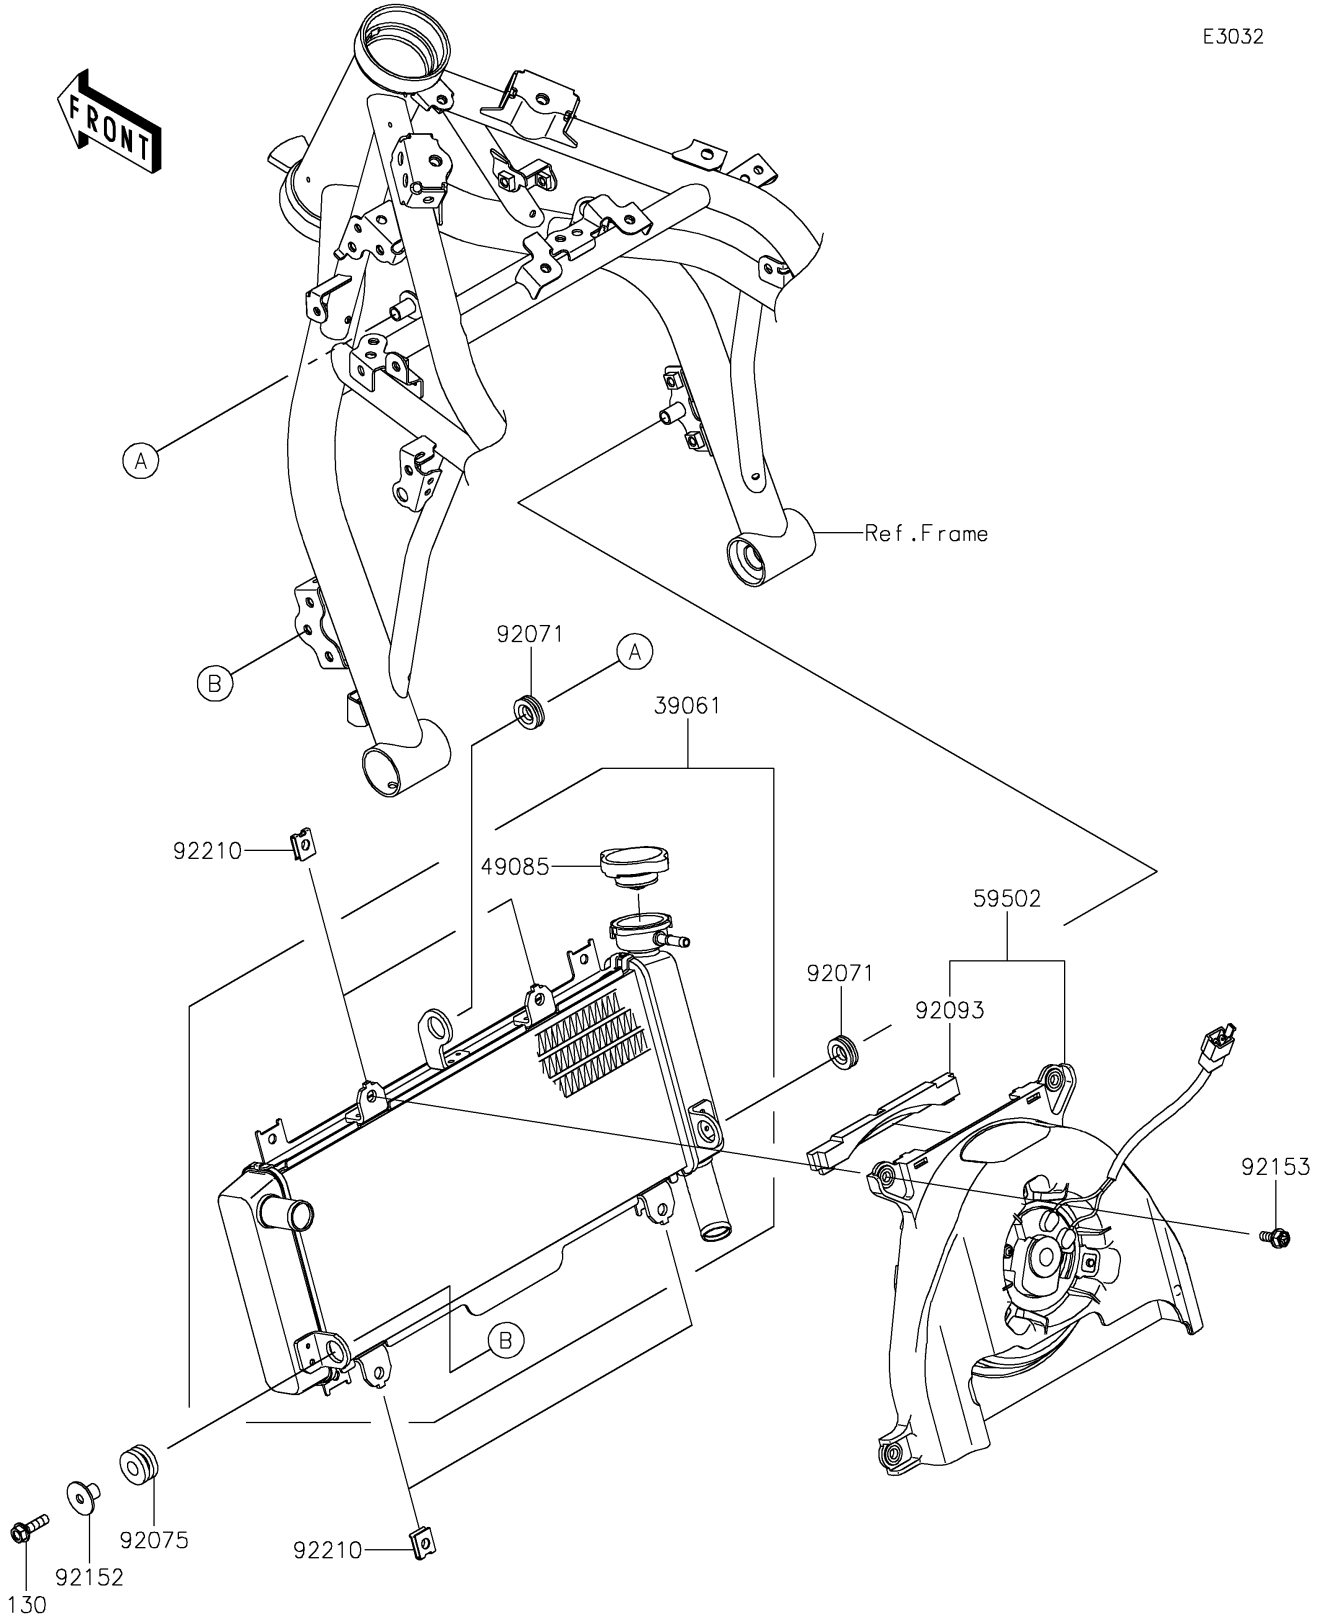

2020 Z650 PARTS DIAGRAM

Radiator

E3032

2020 Z650 PARTS LIST

Radiator

ITEM NAME	PART NUMBER	QUANTITY
BOLT-FLANGED,6X22 (Ref # 130)	130BB0622	1
RADIATOR-ASSY (Ref # 39061)	39061-0790	1
CAP-ASSY-PRESSURE (Ref # 49085)	49085-0006	1
FAN-ASSY (Ref # 59502)	59502-0608	1
GROMMET (Ref # 92071)	92071-1115	2
DAMPER,10X24X12 (Ref # 92075)	92075-1690	1
SEAL (Ref # 92093)	92093-0695	1
COLLAR (Ref # 92152)	92152-2324	1
BOLT (Ref # 92153)	92153-0531	4
NUT (Ref # 92210)	92210-1323	4