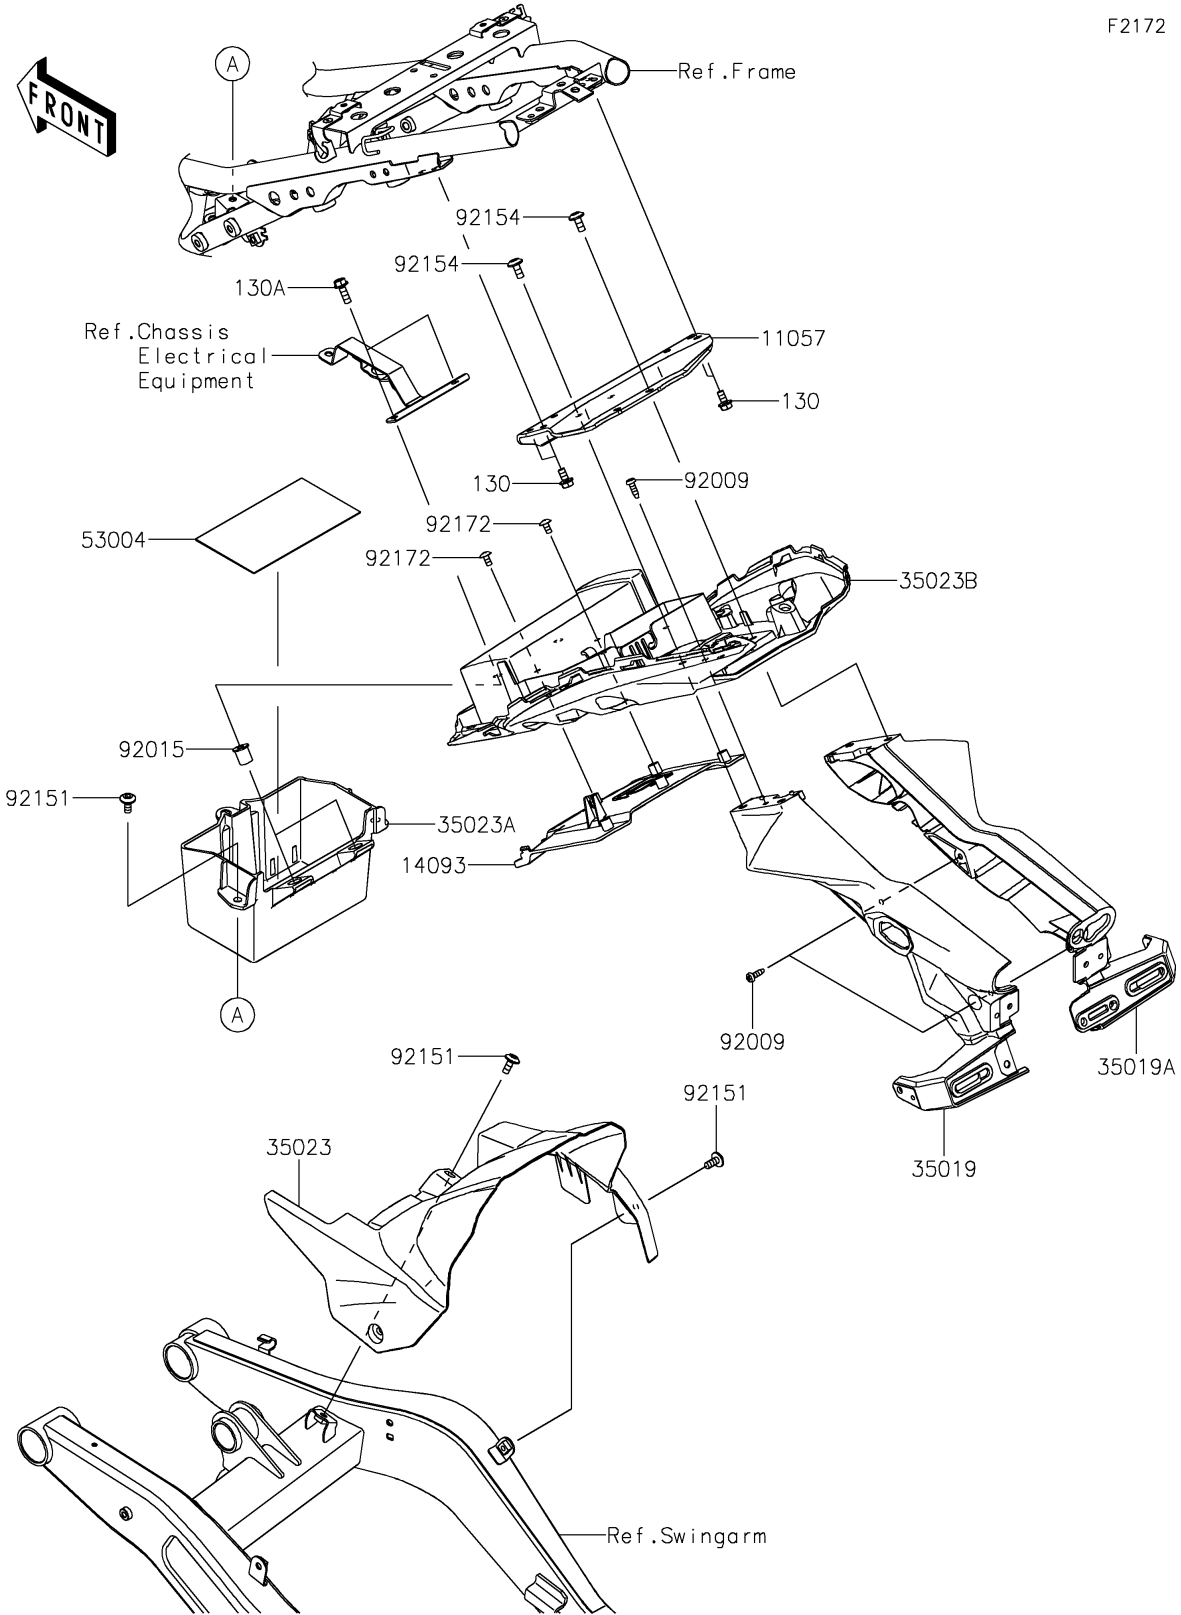

2020 Z650 PARTS DIAGRAM

Rear Fender(s)

F2172

2020 Z650 PARTS LIST

Rear Fender(s)

ITEM NAME	PART NUMBER	QUANTITY
BRACKET,FLAP (Ref # 11057)	11057-0757	1
BOLT-FLANGED,6X12 (Ref # 130)	130BA0612	4
BOLT-FLANGED,6X18 (Ref # 130A)	130BA0618	2
COVER (Ref # 14093)	14093-0482	1
FLAP,LH (Ref # 35019)	35019-0671	1
FLAP,RH (Ref # 35019A)	35019-0672	1
FENDER-REAR (Ref # 35023)	35023-0417	1
FENDER-REAR,FR (Ref # 35023A)	35023-0418	1
FENDER-REAR,RR (Ref # 35023B)	35023-0419	1
MAT,BATTERY (Ref # 53004)	53004-0560	1
SCREW,TAPPING,5X16 (Ref # 92009)	92009-1984	3
NUT (Ref # 92015)	92015-1700	2
BOLT,SOCKET,6X14 (Ref # 92151)	92151-1654	4
BOLT,SOCKET,6X14 (Ref # 92154)	92154-0745	4
SCREW,5X10 (Ref # 92172)	92172-0864	5