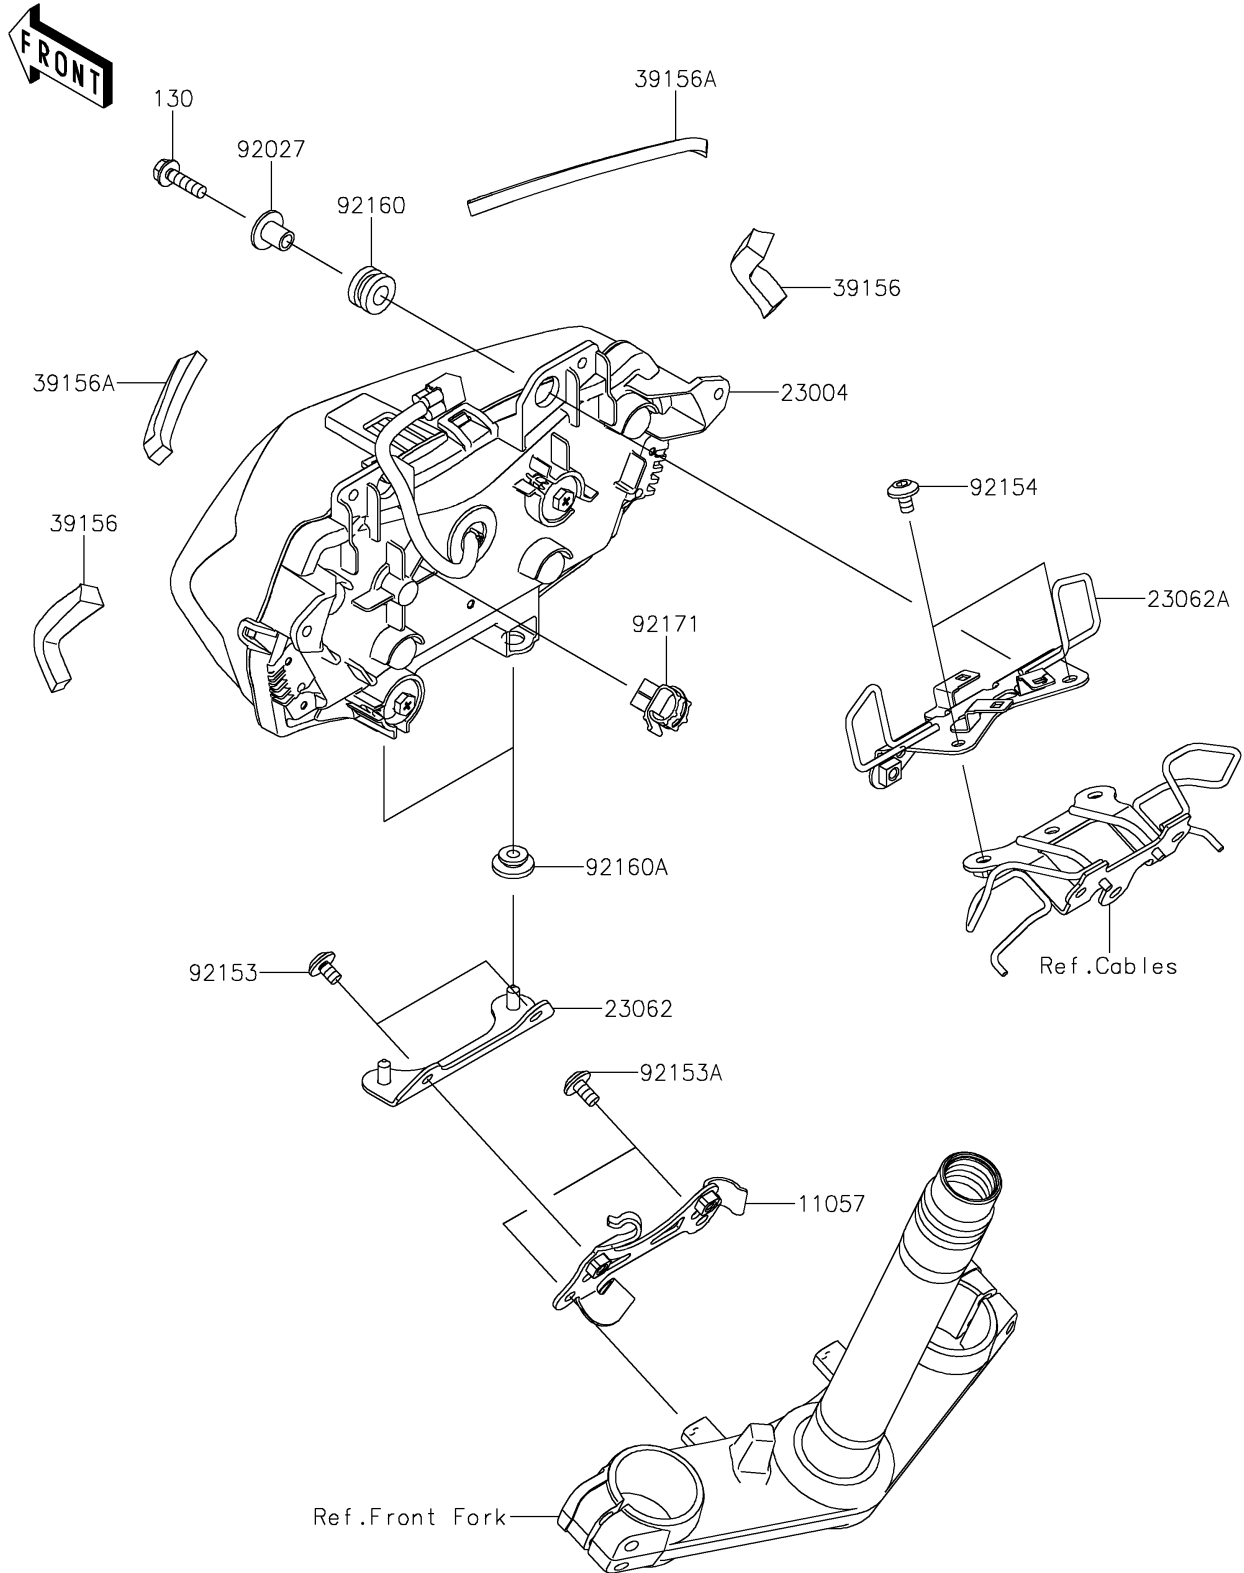

2020 Z650 PARTS DIAGRAM

Headlight(s)

F2710

2020 Z650 PARTS LIST

Headlight(s)

ITEM NAME	PART NUMBER	QUANTITY
BRACKET,LWR (Ref # 11057)	11057-2799	1
BOLT-FLANGED,6X22 (Ref # 130)	130BA0622	2
LAMP-HEAD,LED (Ref # 23004)	23004-0414	1
BRACKET-COMP,HEAD LAMP,LWR (Ref # 23062)	23062-1255	1
BRACKET-COMP,HEAD LAMP,UPP (Ref # 23062A)	23062-1256	1
PAD,75X10X10 (Ref # 39156)	39156-2545	2
PAD,120X10X6 (Ref # 39156A)	39156-2582	2
COLLAR,6.5X10X14.1 (Ref # 92027)	92027-1183	2
BOLT,SOCKET,6X10 (Ref # 92153)	92153-1800	2
BOLT,SOCKET,6X12 (Ref # 92153A)	92153-1948	2
BOLT,SOCKET,6X10 (Ref # 92154)	92154-2667	2
DAMPER,10X20X12 (Ref # 92160)	92160-1167	2
DAMPER (Ref # 92160A)	92160-1613	2
CLAMP,EDGE CLIP (Ref # 92171)	92171-1722	1