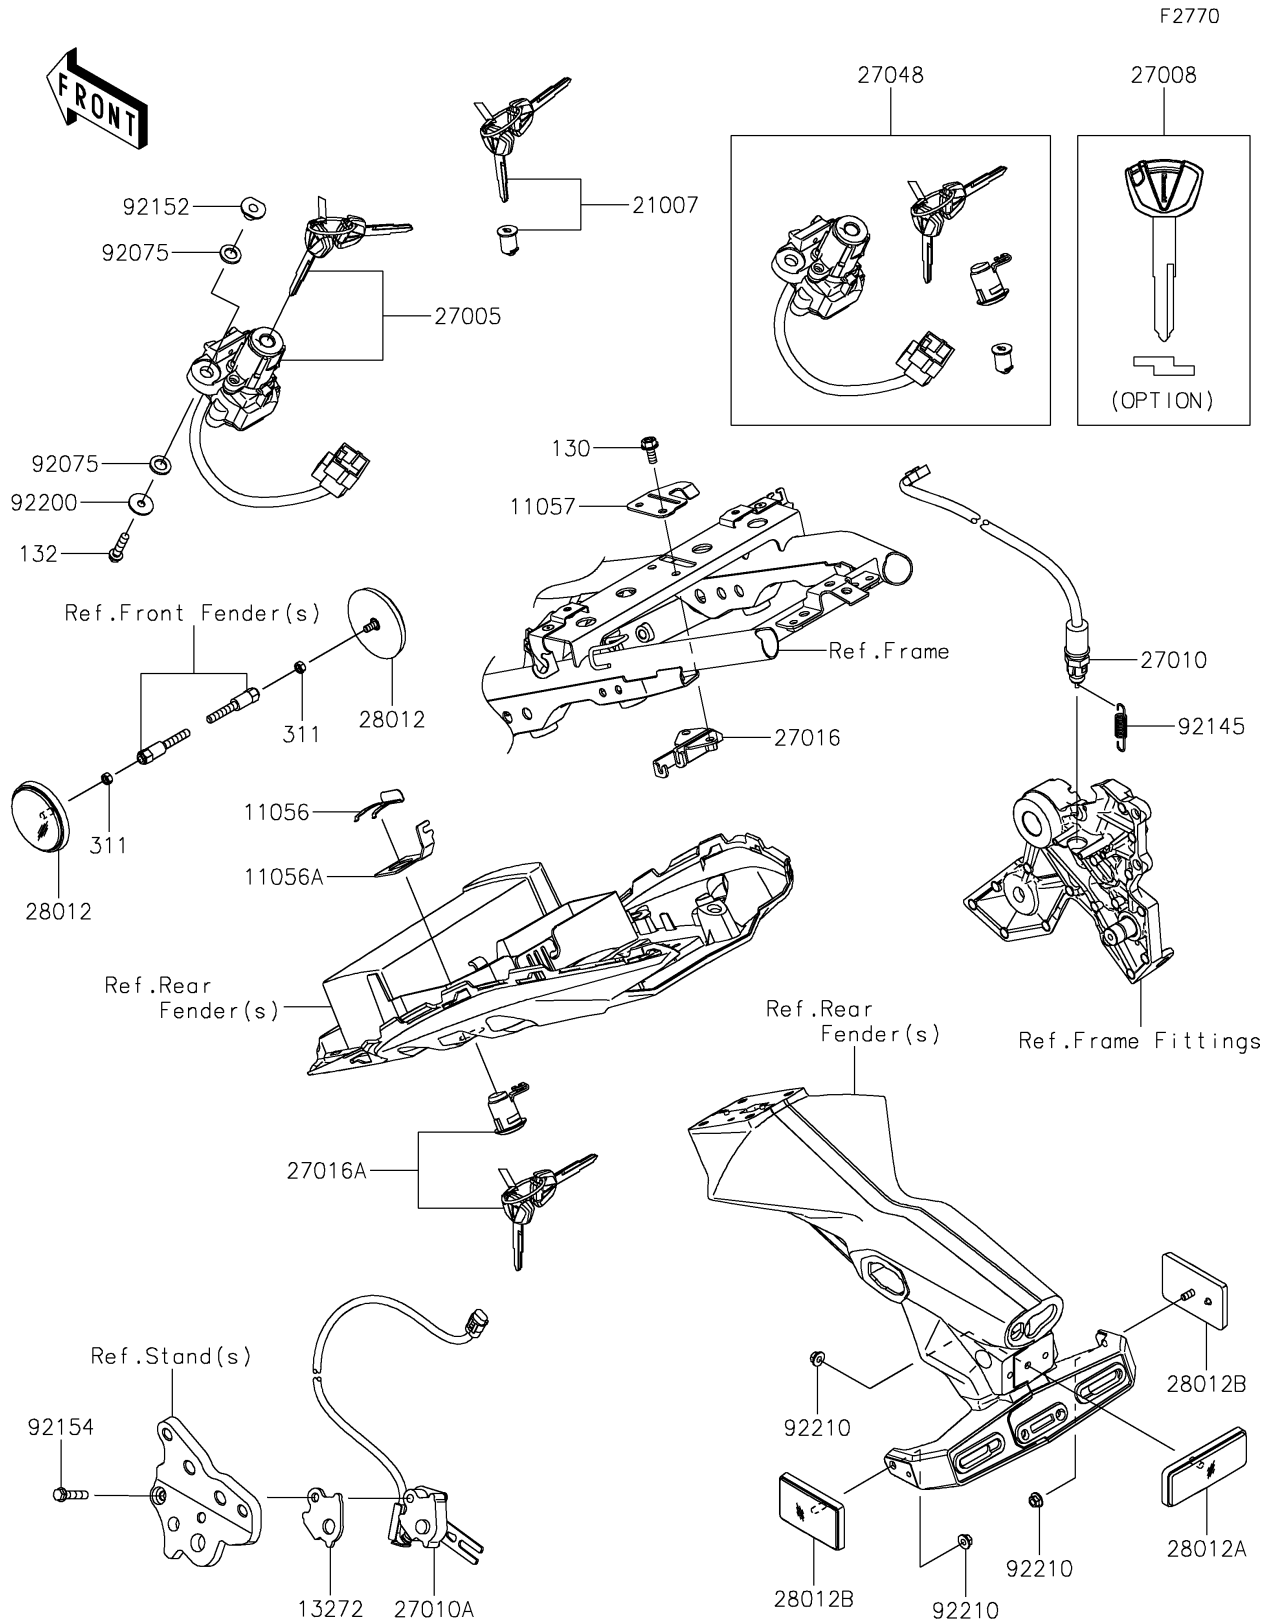

# 2020 Z650 PARTS DIAGRAM

## Ignition Switch/Locks/Reflectors

## 2020 Z650 PARTS LIST

### Ignition Switch/Locks/Reflectors

ITEM NAME	PART NUMBER	QUANTITY
BRACKET,CLASP (Ref # 11056)	11056-0238	1
BRACKET,SEAT LOCK (Ref # 11056A)	11056-2119	1
BRACKET,STRIKER (Ref # 11057)	11057-2812	1
BOLT-FLANGED,6X14 (Ref # 130)	130BA0614	2
BOLT-FLANGED-SMALL,6X25 (Ref # 132)	132BA0625	2
PLATE (Ref # 13272)	13272-1330	1
ROTOR,LOCK,TANK CAP (Ref # 21007)	21007-5077	1
SWITCH-ASSY-IGNITION (Ref # 27005)	27005-0675	1
KEY-LOCK,BLANK (Ref # 27008)	27008-0596	1
SWITCH,BRAKE (Ref # 27010)	27010-0857	1
SWITCH,SIDE STAND (Ref # 27010A)	27010-0920	1
LOCK-ASSY,SEAT STRIKER (Ref # 27016)	27016-0008	1
LOCK-ASSY,SEAT (Ref # 27016A)	27016-5386	1
SWITCH-ASSY (Ref # 27048)	27048-5221	1
REFLECTOR-REFLEX,FR,SIDE (Ref # 28012)	28012-0001	2
REFLECTOR-REFLEX (Ref # 28012A)	28012-1077	1
REFLECTOR-REFLEX (Ref # 28012B)	28012-1088	2
NUT-HEX,5MM (Ref # 311)	311AB0500	2
DAMPER (Ref # 92075)	92075-1564	4
SPRING,REAR BRAKE (Ref # 92145)	92145-1896	1
COLLAR,6X9X10.6 (Ref # 92152)	92152-1971	2
BOLT,FLANGED,6X30 (Ref # 92154)	92154-1040	1
WASHER,6X20X1.6 (Ref # 92200)	92200-0780	2
NUT,FLANGED,5MM (Ref # 92210)	92210-0007	3