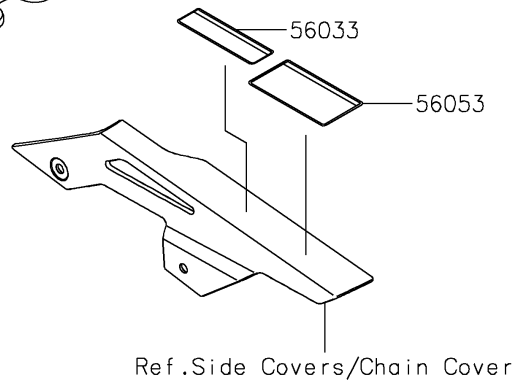

# 2020 Z650 PARTS DIAGRAM

Labels

F2860

### Labels

ITEM NAME	PART NUMBER	QUANTITY
LABEL-MANUAL,CHAIN (Ref # 56033)	56033-0850	1
LABEL-SPECIFICATION,TIRE&LOAD (Ref # 56053)	56053-1724	1
RIVET (Ref # 92039)	92039-1251	1