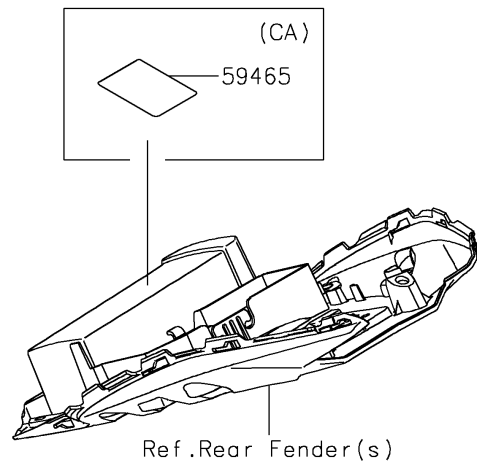

# 2020 Z650 PARTS DIAGRAM

Labels

F2860

### Labels

ITEM NAME	PART NUMBER	QUANTITY
LABEL-MANUAL,CHAIN (Ref # 56033)	56033-0850	1
LABEL-SPECIFICATION,TIRE&LOAD (Ref # 56053)	56053-1724	1
RIVET (Ref # 92039)	92039-1251	1