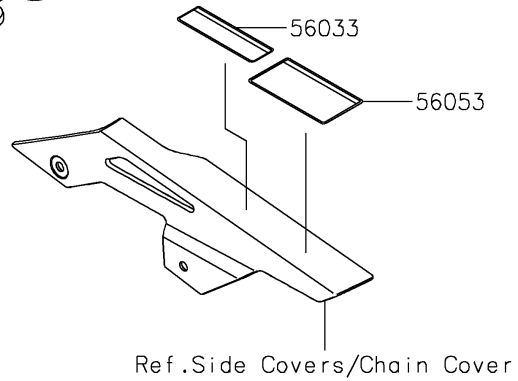

2020 Z650 PARTS DIAGRAM

Labels

F2860

2020 Z650 PARTS LIST

Labels

ITEM NAME	PART NUMBER	QUANTITY
LABEL-MANUAL,CHAIN (Ref # 56033)	56033-0850	1
LABEL-SPECIFICATION,TIRE&LOAD (Ref # 56053)	56053-1724	1
LABEL-WARNING,EVAPO (Ref # 56071)	56071-0158	1
LABEL-CERTIFICATION (Ref # 59465)	59465-1871	1
RIVET (Ref # 92039)	92039-1251	1