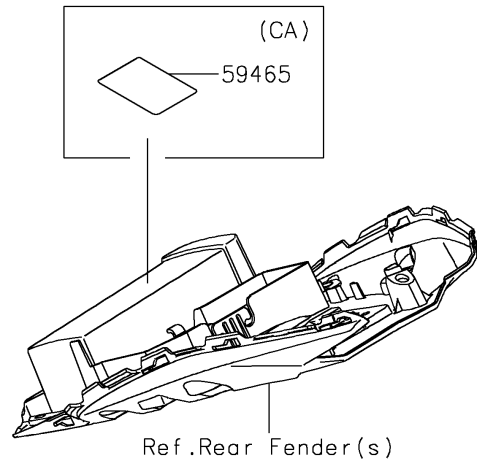

2020 Z650 PARTS DIAGRAM

Labels

F2860

2020 Z650 PARTS LIST

Labels

ITEM NAME	PART NUMBER	QUANTITY
LABEL-MANUAL,CHAIN (Ref # 56033)	56033-0850	1
LABEL-SPECIFICATION,TIRE&LOAD (Ref # 56053)	56053-1724	1
LABEL-WARNING,EVAPO (Ref # 56071)	56071-0158	1
LABEL-CERTIFICATION (Ref # 59465)	59465-1871	1
RIVET (Ref # 92039)	92039-1251	1