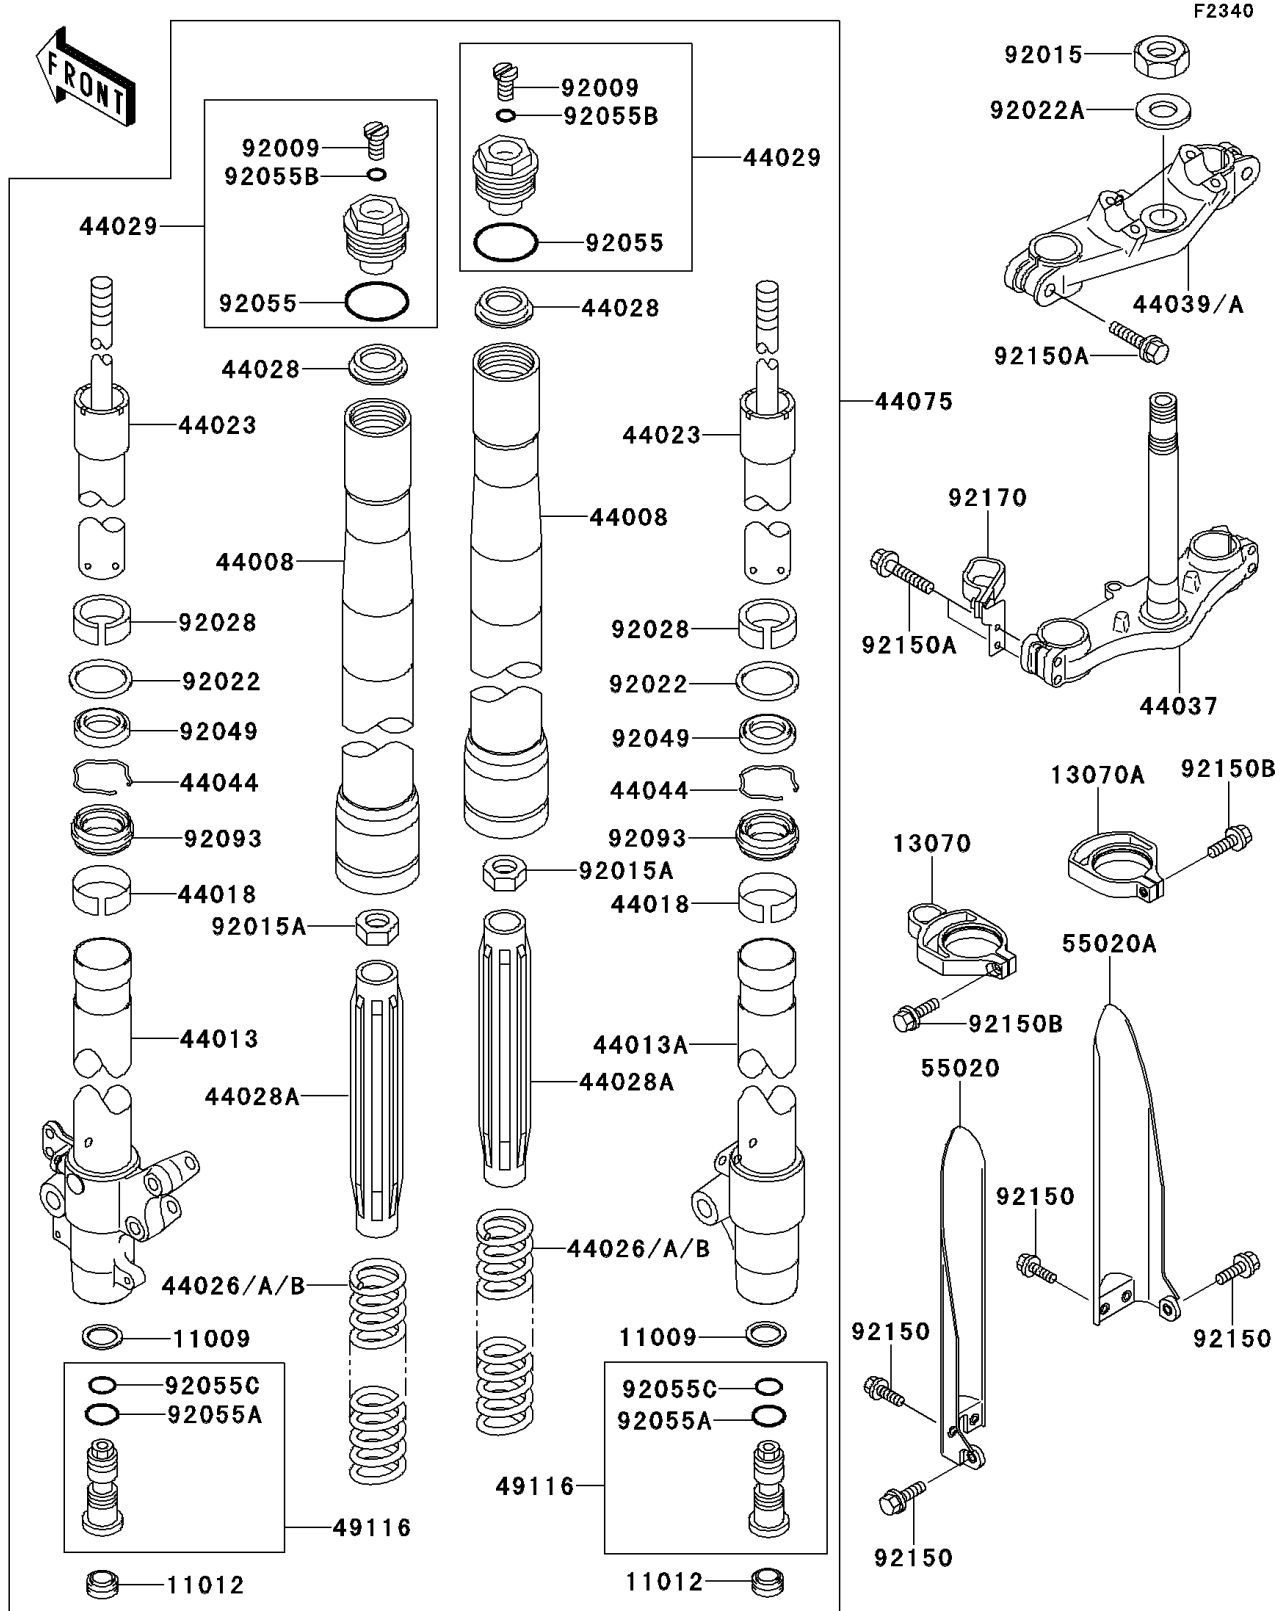

1999 KX100 PARTS DIAGRAM

Front Fork

1999 KX100 PARTS LIST

Front Fork

ITEM NAME	PART NUMBER	QUANTITY
GASKET,FORK CYLINDER BOLT (Ref # 11009)	11009-1592	2
CAP (Ref # 11012)	11012-1692	2
GUIDE,PROTECTOR,LH,WHITE (Ref # 13070)	13070-1310-RZ	1
GUIDE,PROTECTOR,RH,WHITE (Ref # 13070A)	13070-1311-RZ	1
PIPE-FORK OUTER,A.N.GOLD (Ref # 44008)	44008-1041-14	2
PIPE-FORK INNER,LH (Ref # 44013)	44013-1441	1
PIPE-FORK INNER,RH (Ref # 44013A)	44013-1442	1
PISTON-FORK (Ref # 44018)	44018-1058	2
CYLINDER-SET-FORK (Ref # 44023)	44023-1119	2
SPRING-FRONT FORK,K=0.28 (Ref # 44026)	44026-1633	2
SPRING-FRONT FORK,K=0.29 (Ref # 44026A)	44026-1634	2
SPRING-FRONT FORK,K=0.30 (Ref # 44026B)	44026-1635	2
GUIDE-FORK SPRING (Ref # 44028)	44028-1085	2
GUIDE-FORK SPRING (Ref # 44028A)	44028-1090	2
SEAT-FORK SPRING (Ref # 44029)	44029-1152	2
HOLDER-FORK UNDER (Ref # 44037)	44037-1360	1
HOLDER-FORK UPPER (Ref # 44039)	44039-1274	1
RING-SNAP (Ref # 44044)	44044-015	2
DAMPER-SET-FORK,A.N.GOLD (Ref # 44075)	44075-1057-14	1
VALVE-ASSY,FORK (Ref # 49116)	49116-1153	2
GUARD,FORK,LH,WHITE (Ref # 55020)	55020-1611-RZ	1
GUARD,FORK,RH,WHITE (Ref # 55020A)	55020-1612-RZ	1
SCREW (Ref # 92009)	92009-1568	2
NUT,STEERING STEM,22MM (Ref # 92015)	92015-1653	1
NUT (Ref # 92015A)	92015-1839	2
WASHER,FRONT FORK (Ref # 92022)	92022-1275	2
WASHER,STEERING STEM (Ref # 92022A)	92022-1873	1
BUSHING (Ref # 92028)	92028-1656	2
SEAL-OIL,FORK OUTER TUBE (Ref # 92049)	92049-1394	2

1999 KX100 PARTS LIST

Front Fork

ITEM NAME	PART NUMBER	QUANTITY
RING-O (Ref # 92055)	92055-1123	2
RING-O (Ref # 92055A)	92055-1156	2
RING-O (Ref # 92055B)	92055-1441	2
RING-O,FORK VALVE (Ref # 92055C)	92055-1502	2
SEAL,FORK OUTER TUBE (Ref # 92093)	92093-1426	2
BOLT,6X14 (Ref # 92150)	92150-1340	6
BOLT,FLANGED,8X35 (Ref # 92150A)	92150-1499	6
BOLT,5X16 (Ref # 92150B)	92150-1802	2
CLAMP (Ref # 92170)	92170-1810	1