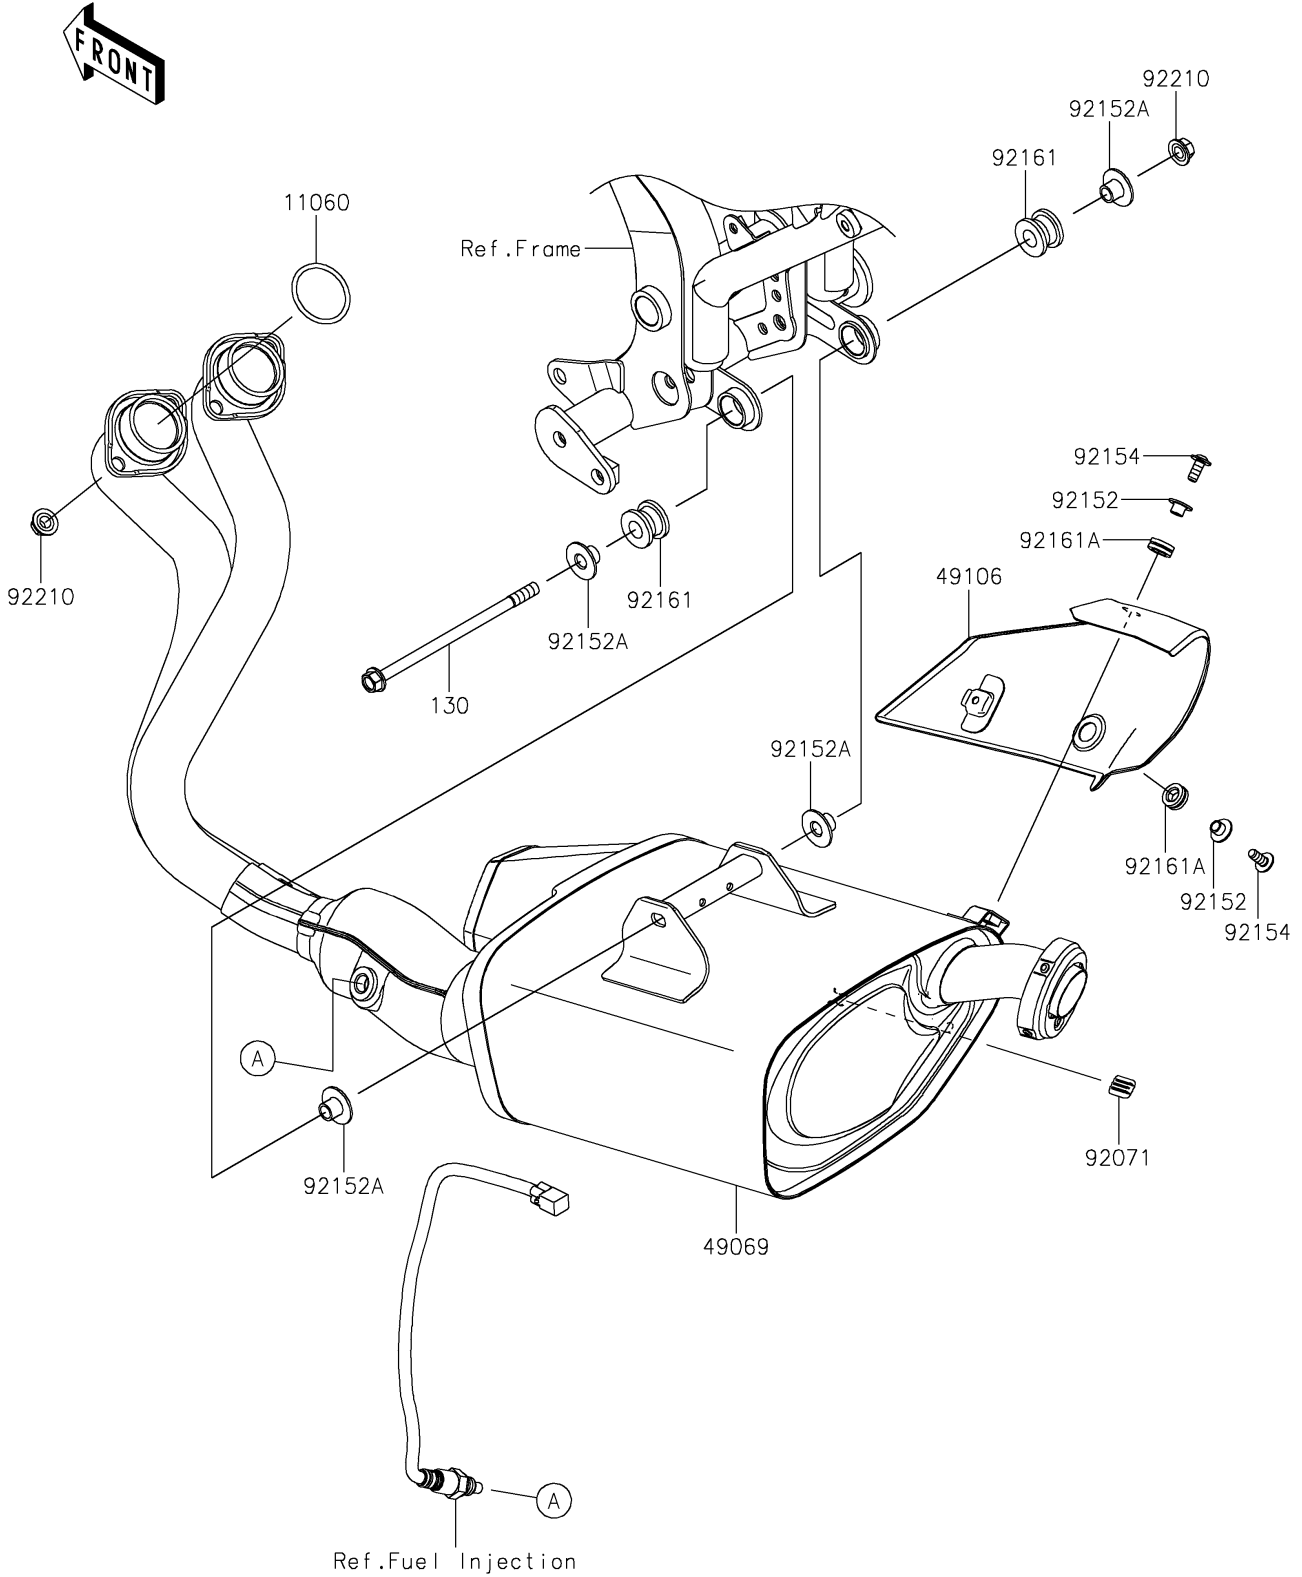

2020 Ninja® 650 PARTS DIAGRAM

Muffler(s)

E1140

2020 Ninja® 650 PARTS LIST

Muffler(s)

ITEM NAME	PART NUMBER	QUANTITY
GASKET,EXHAUST PIPE HOLDER (Ref # 11060)	11060-1103	2
BOLT-FLANGED,8X145 (Ref # 130)	130CD08145	1
MUFFLER-ASSY (Ref # 49069)	49069-0829	1
COVER-MUFFLER (Ref # 49106)	49106-0796	1
GROMMET (Ref # 92071)	92071-0760	1
COLLAR,6.3X8.3X7.2 (Ref # 92152)	92152-1602	2
COLLAR (Ref # 92152A)	92152-2367	4
BOLT,SOCKET,6X14 (Ref # 92154)	92154-0856	2
DAMPER (Ref # 92161)	92161-0193	2
DAMPER (Ref # 92161A)	92161-1475	2
NUT,8MM (Ref # 92210)	92210-1114	5