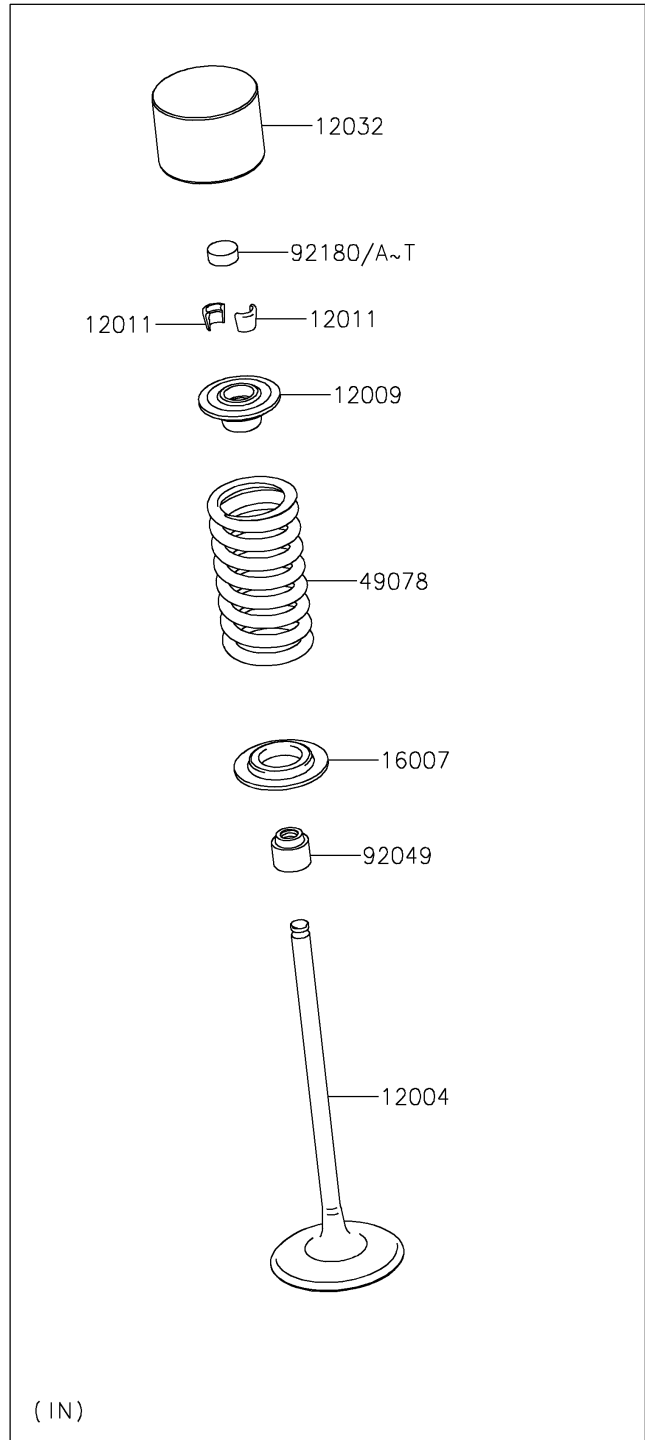

2020 Ninja® 650 PARTS DIAGRAM

Valve(s)

E1210

2020 Ninja® 650 PARTS LIST

Valve(s)

ITEM NAME	PART NUMBER	QUANTITY
-----------	-------------	----------