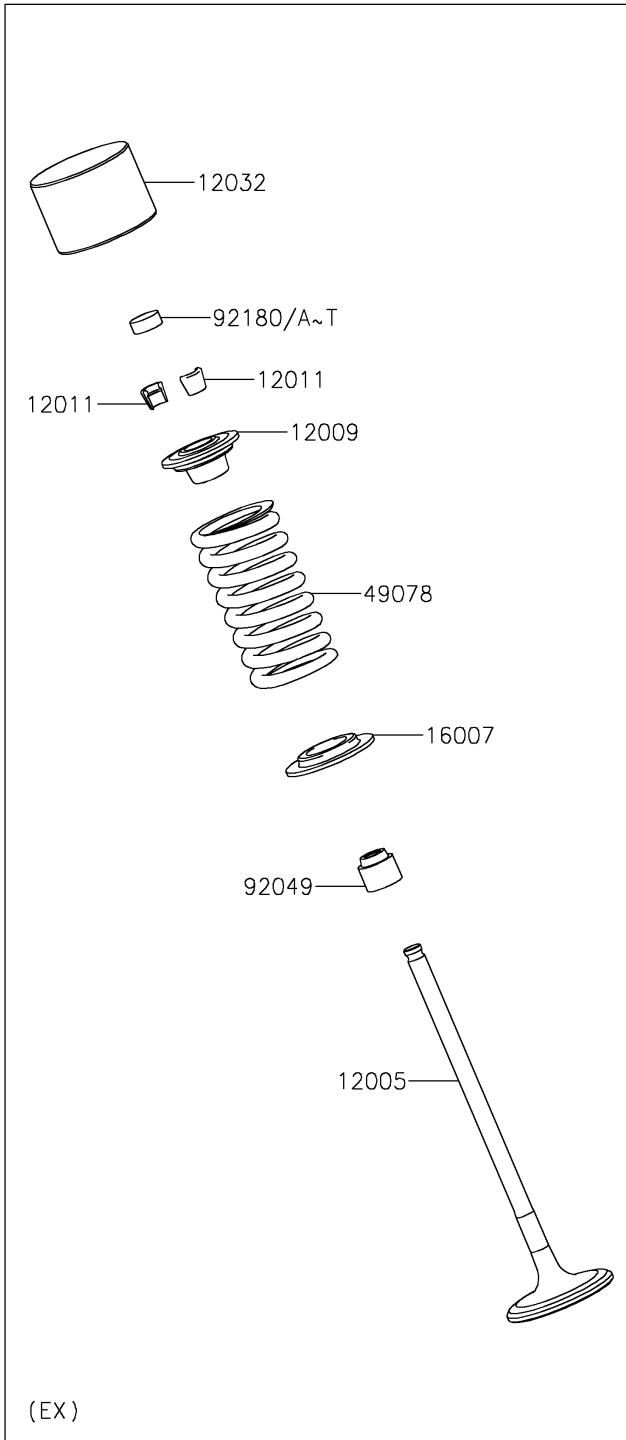

2020 Ninja® 650 PARTS DIAGRAM

Valve(s)

E1210

2020 Ninja® 650 PARTS LIST

Valve(s)

ITEM NAME	PART NUMBER	QUANTITY
-----------	-------------	----------