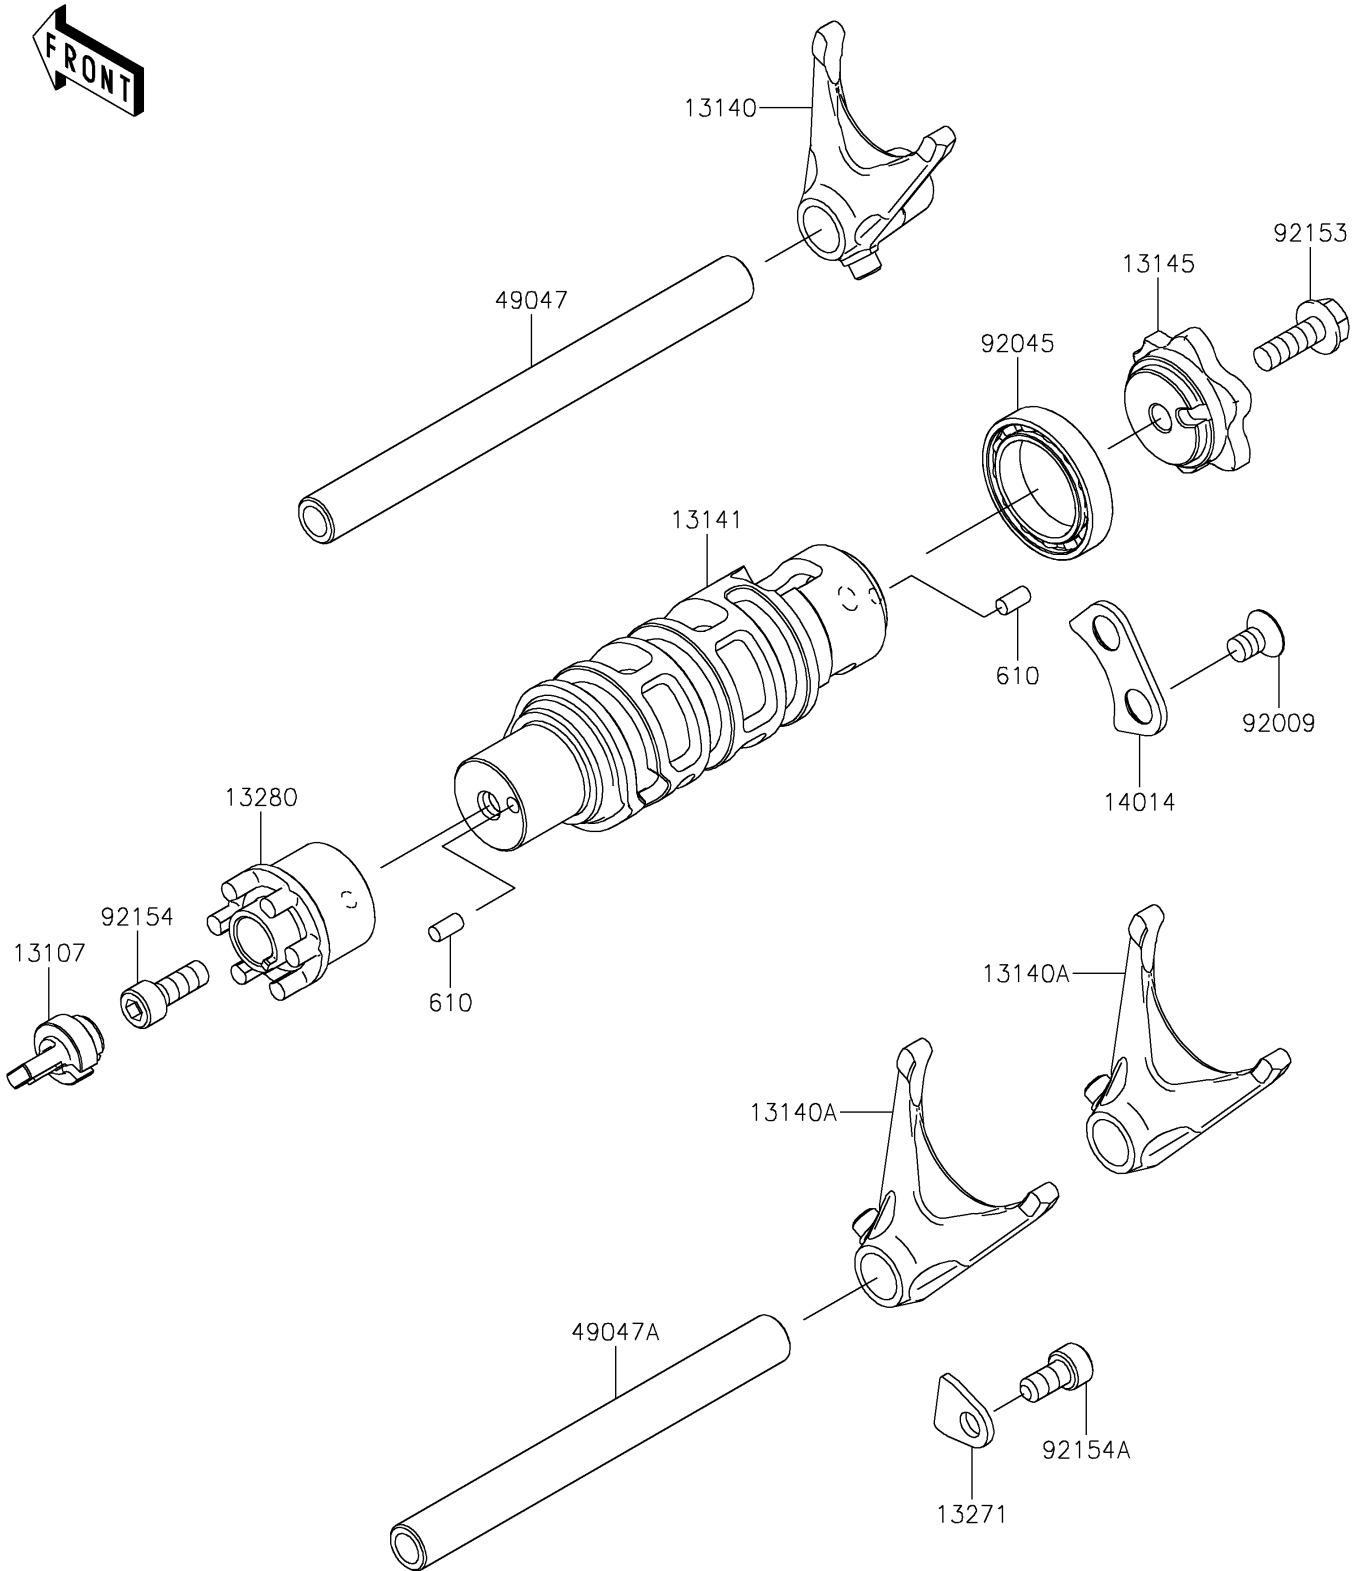

2020 Ninja® 650 PARTS DIAGRAM

Gear Change Drum/Shift Fork(s)

E1362

2020 Ninja® 650 PARTS LIST

Gear Change Drum/Shift Fork(s)

ITEM NAME	PART NUMBER	QUANTITY
-----------	-------------	----------