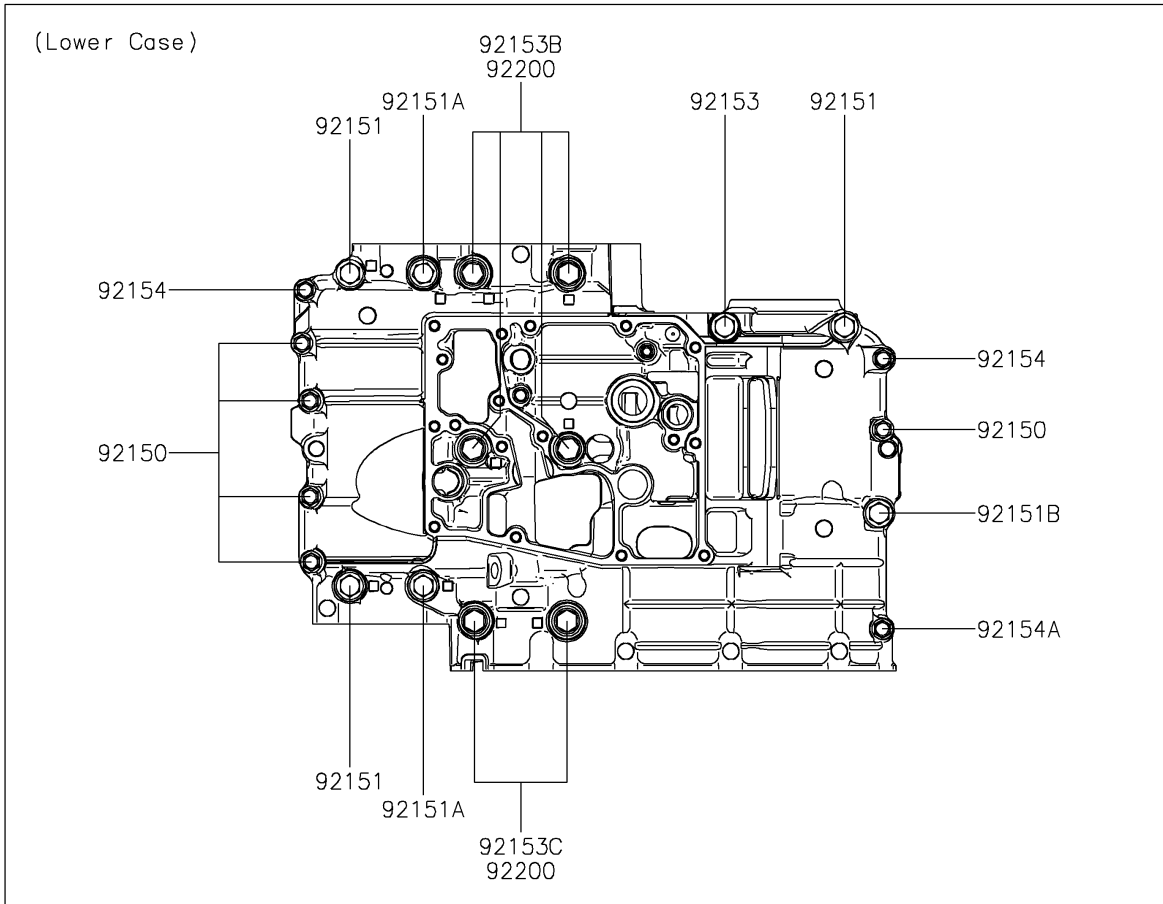

# 2020 Ninja® 650 PARTS DIAGRAM

## Crankcase Bolt Pattern

E1412

### Crankcase Bolt Pattern

ITEM NAME	PART NUMBER	QUANTITY
BOLT,6X38 (Ref # 92150)	92150-1301	5
BOLT,8X60 (Ref # 92151)	92151-1461	3
BOLT,8X73 (Ref # 92151A)	92151-1462	2
BOLT,8X50 (Ref # 92151B)	92151-1463	1
BOLT,FLANGED,8X110 (Ref # 92153)	92153-0959	3
BOLT,FLANGED,8X120 (Ref # 92153A)	92153-0960	1
BOLT,FLANGED,9X113 (Ref # 92153B)	92153-1449	4
BOLT,FLANGED,9X83 (Ref # 92153C)	92153-1450	2
BOLT,FLANGED,6X45 (Ref # 92154)	92154-0966	2
BOLT,FLANGED,6X32 (Ref # 92154A)	92154-0967	1
WASHER,9.2X19X2.3 (Ref # 92200)	92200-0115	6
WASHER,8.5X16X1.2 (Ref # 92200A)	92200-1063	3