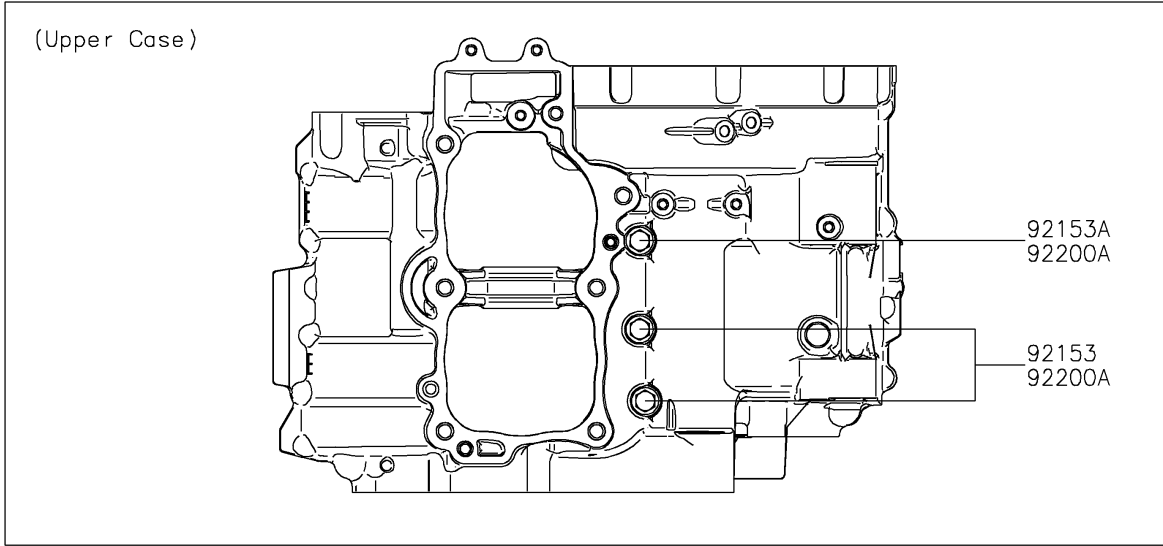

## Crankcase Bolt Pattern

E1412

### Crankcase Bolt Pattern

ITEM NAME	PART NUMBER	QUANTITY
BOLT,6X38 (Ref # 92150)	92150-1301	5
BOLT,8X60 (Ref # 92151)	92151-1461	3
BOLT,8X73 (Ref # 92151A)	92151-1462	2
BOLT,8X50 (Ref # 92151B)	92151-1463	1
BOLT,FLANGED,8X110 (Ref # 92153)	92153-0959	3
BOLT,FLANGED,8X120 (Ref # 92153A)	92153-0960	1
BOLT,FLANGED,9X113 (Ref # 92153B)	92153-1449	4
BOLT,FLANGED,9X83 (Ref # 92153C)	92153-1450	2
BOLT,FLANGED,6X45 (Ref # 92154)	92154-0966	2
BOLT,FLANGED,6X32 (Ref # 92154A)	92154-0967	1
WASHER,9.2X19X2.3 (Ref # 92200)	92200-0115	6
WASHER,8.5X16X1.2 (Ref # 92200A)	92200-1063	3