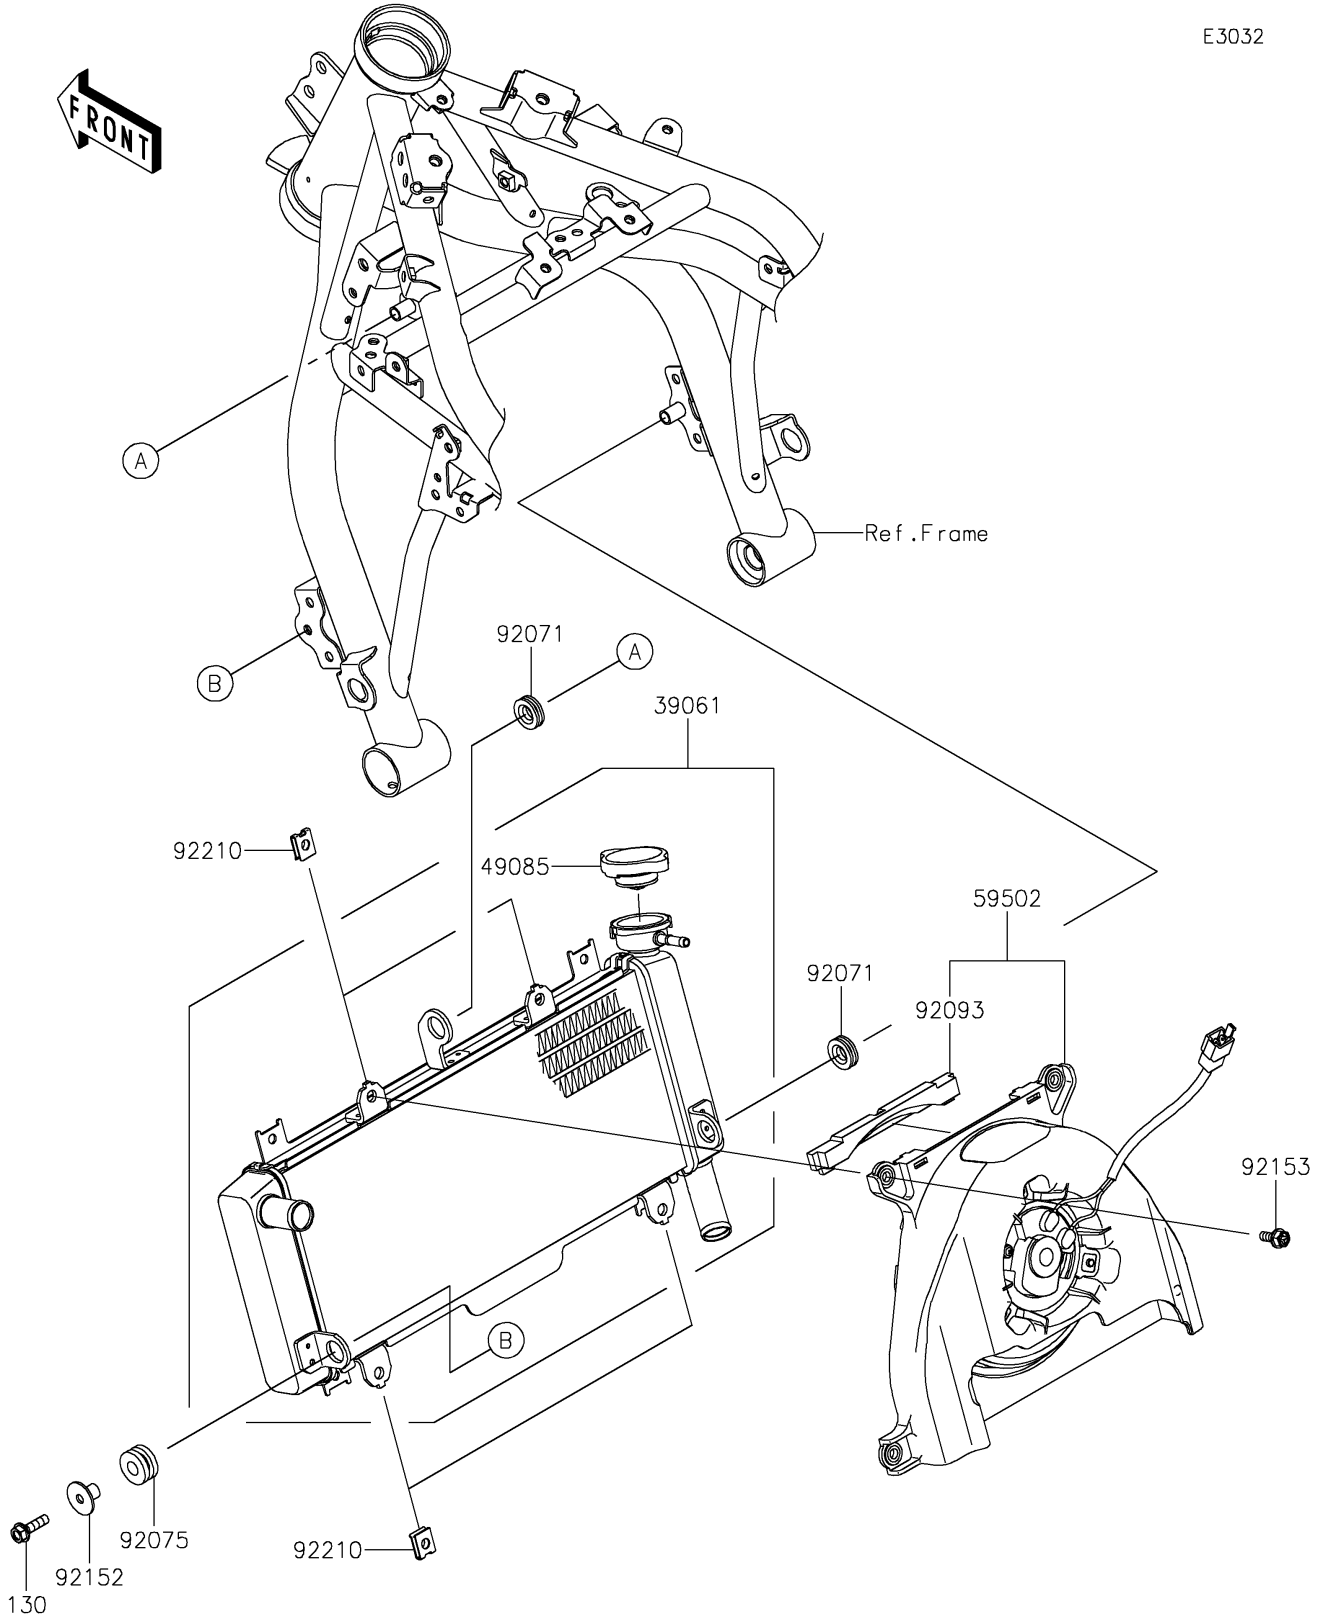

# 2020 Ninja® 650 PARTS DIAGRAM

## Radiator

E3032