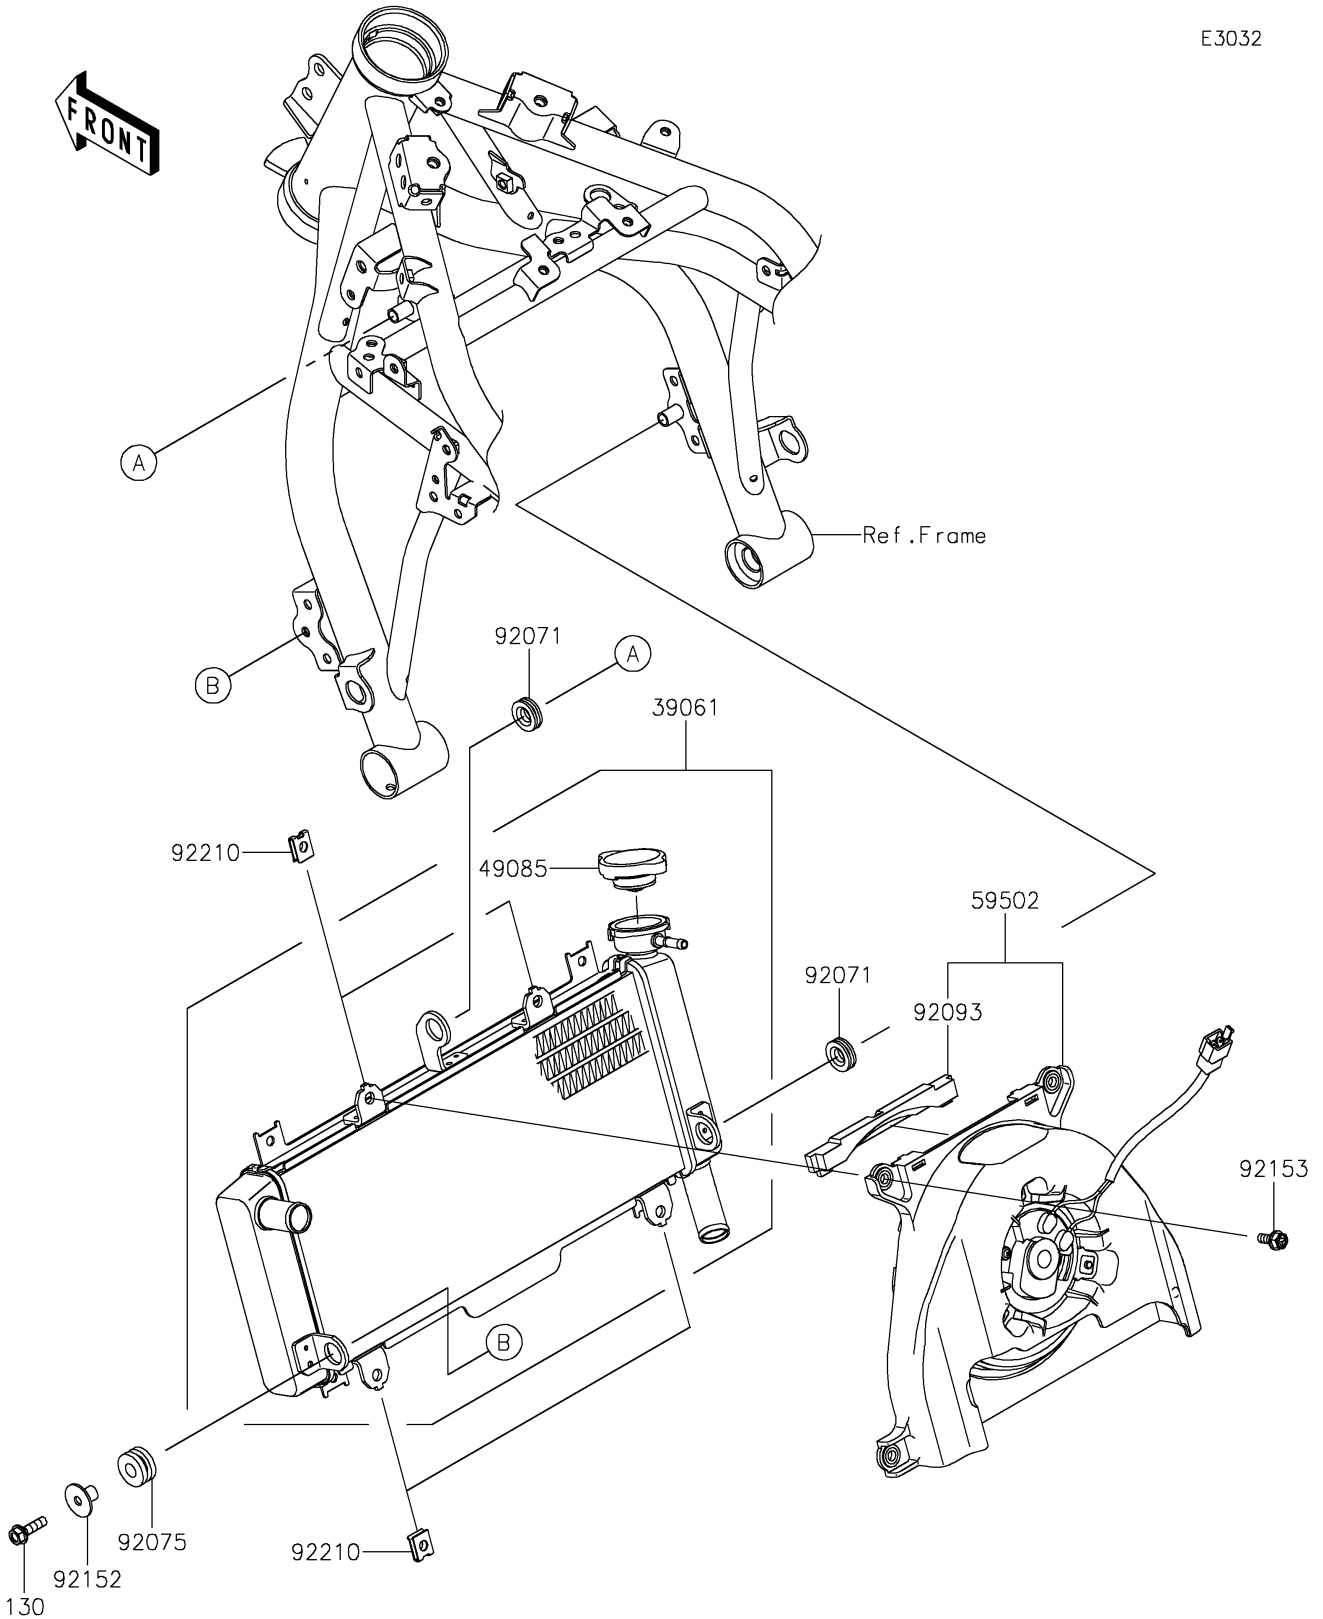

# 2020 Ninja® 650 PARTS DIAGRAM

Radiator

E3032

## 2020 Ninja® 650 PARTS LIST

### Radiator

ITEM NAME	PART NUMBER	QUANTITY
BOLT-FLANGED,6X22 (Ref # 130)	130BB0622	1
RADIATOR-ASSY (Ref # 39061)	39061-0727	1
CAP-ASSY-PRESSURE (Ref # 49085)	49085-0006	1
FAN-ASSY (Ref # 59502)	59502-0608	1
GROMMET (Ref # 92071)	92071-1115	2
DAMPER,10X24X12 (Ref # 92075)	92075-1690	1
SEAL (Ref # 92093)	92093-0695	1
COLLAR (Ref # 92152)	92152-2324	1
BOLT (Ref # 92153)	92153-0531	4
NUT (Ref # 92210)	92210-1323	4