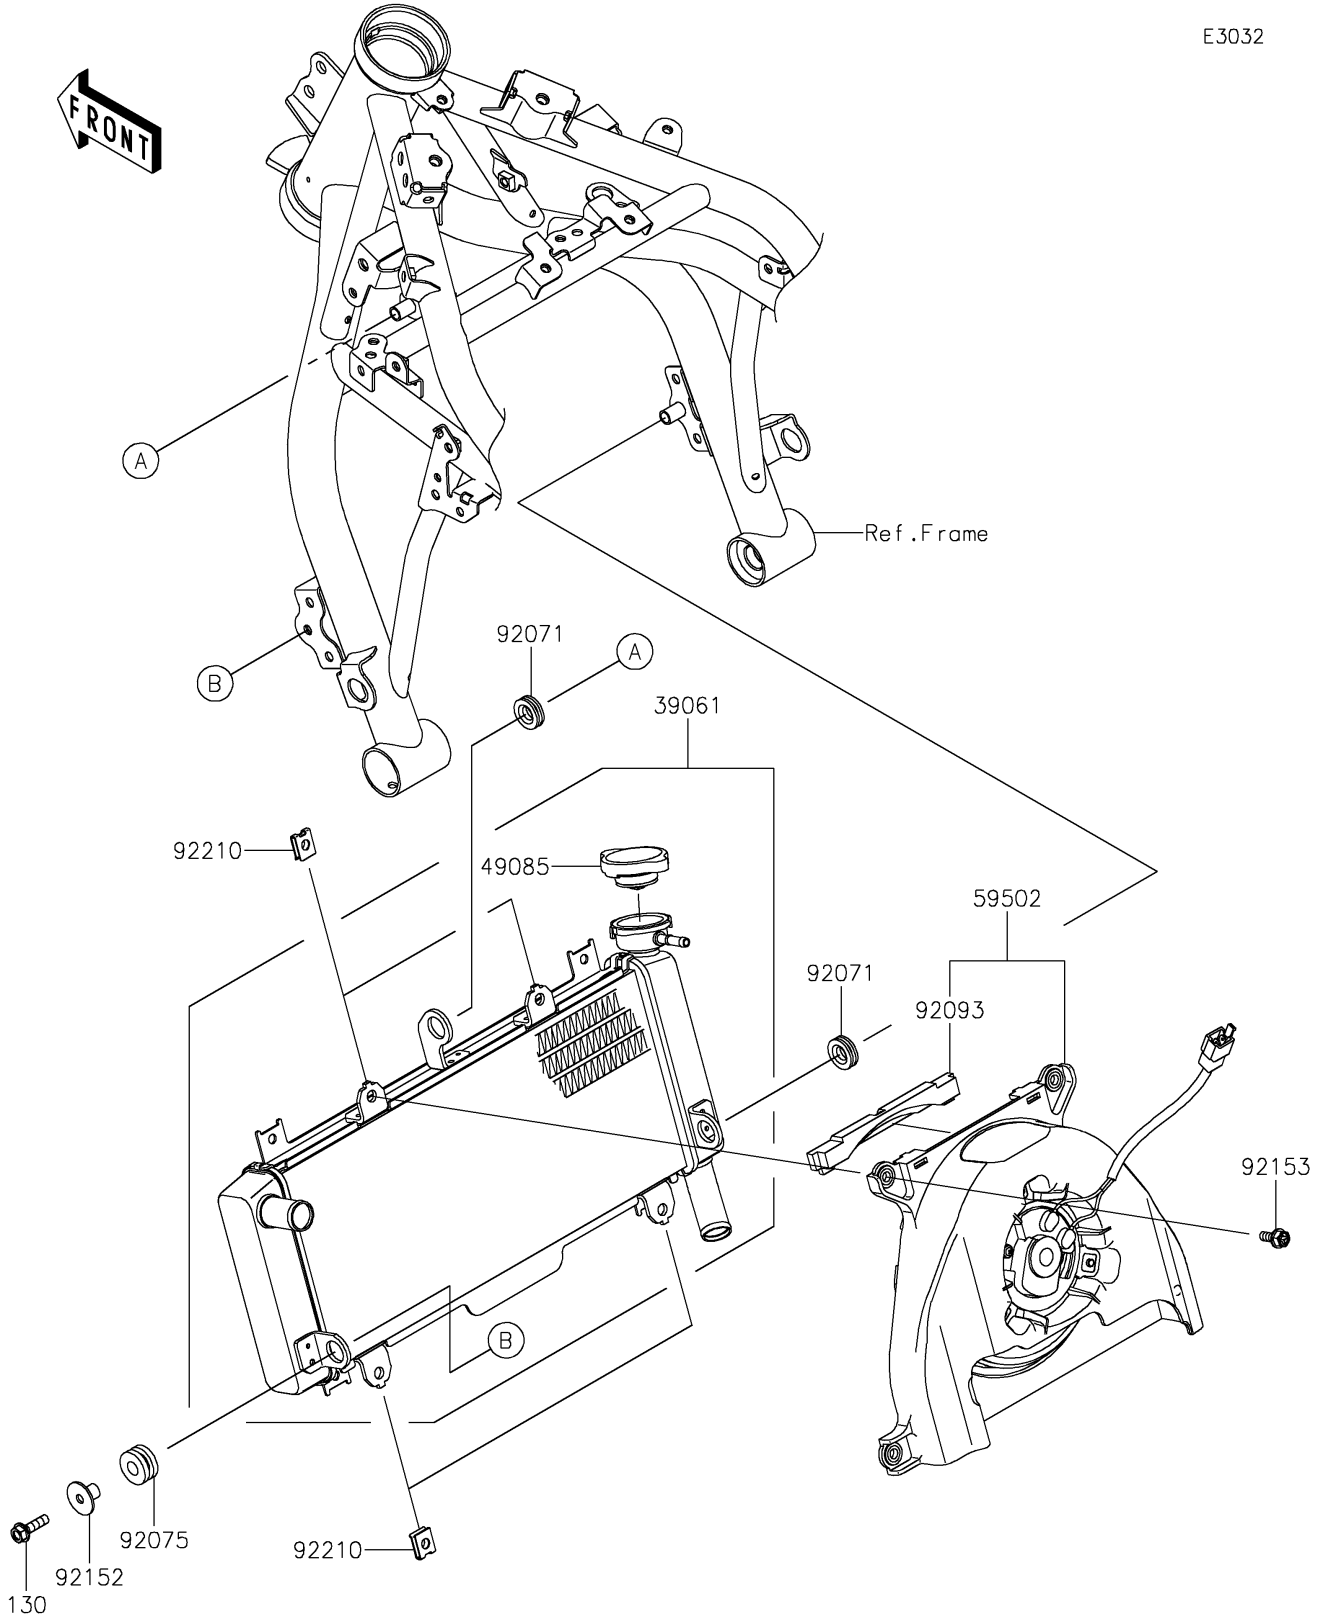

# 2020 Ninja® 650 KRT Edition PARTS DIAGRAM

Radiator

E3032

## 2020 Ninja® 650 KRT Edition PARTS LIST

### Radiator

ITEM NAME	PART NUMBER	QUANTITY
BOLT-FLANGED,6X22 (Ref # 130)	130BB0622	1
RADIATOR-ASSY (Ref # 39061)	39061-0727	1
CAP-ASSY-PRESSURE (Ref # 49085)	49085-0006	1
FAN-ASSY (Ref # 59502)	59502-0608	1
GROMMET (Ref # 92071)	92071-1115	2
DAMPER,10X24X12 (Ref # 92075)	92075-1690	1
SEAL (Ref # 92093)	92093-0695	1
COLLAR (Ref # 92152)	92152-2324	1
BOLT (Ref # 92153)	92153-0531	4
NUT (Ref # 92210)	92210-1323	4