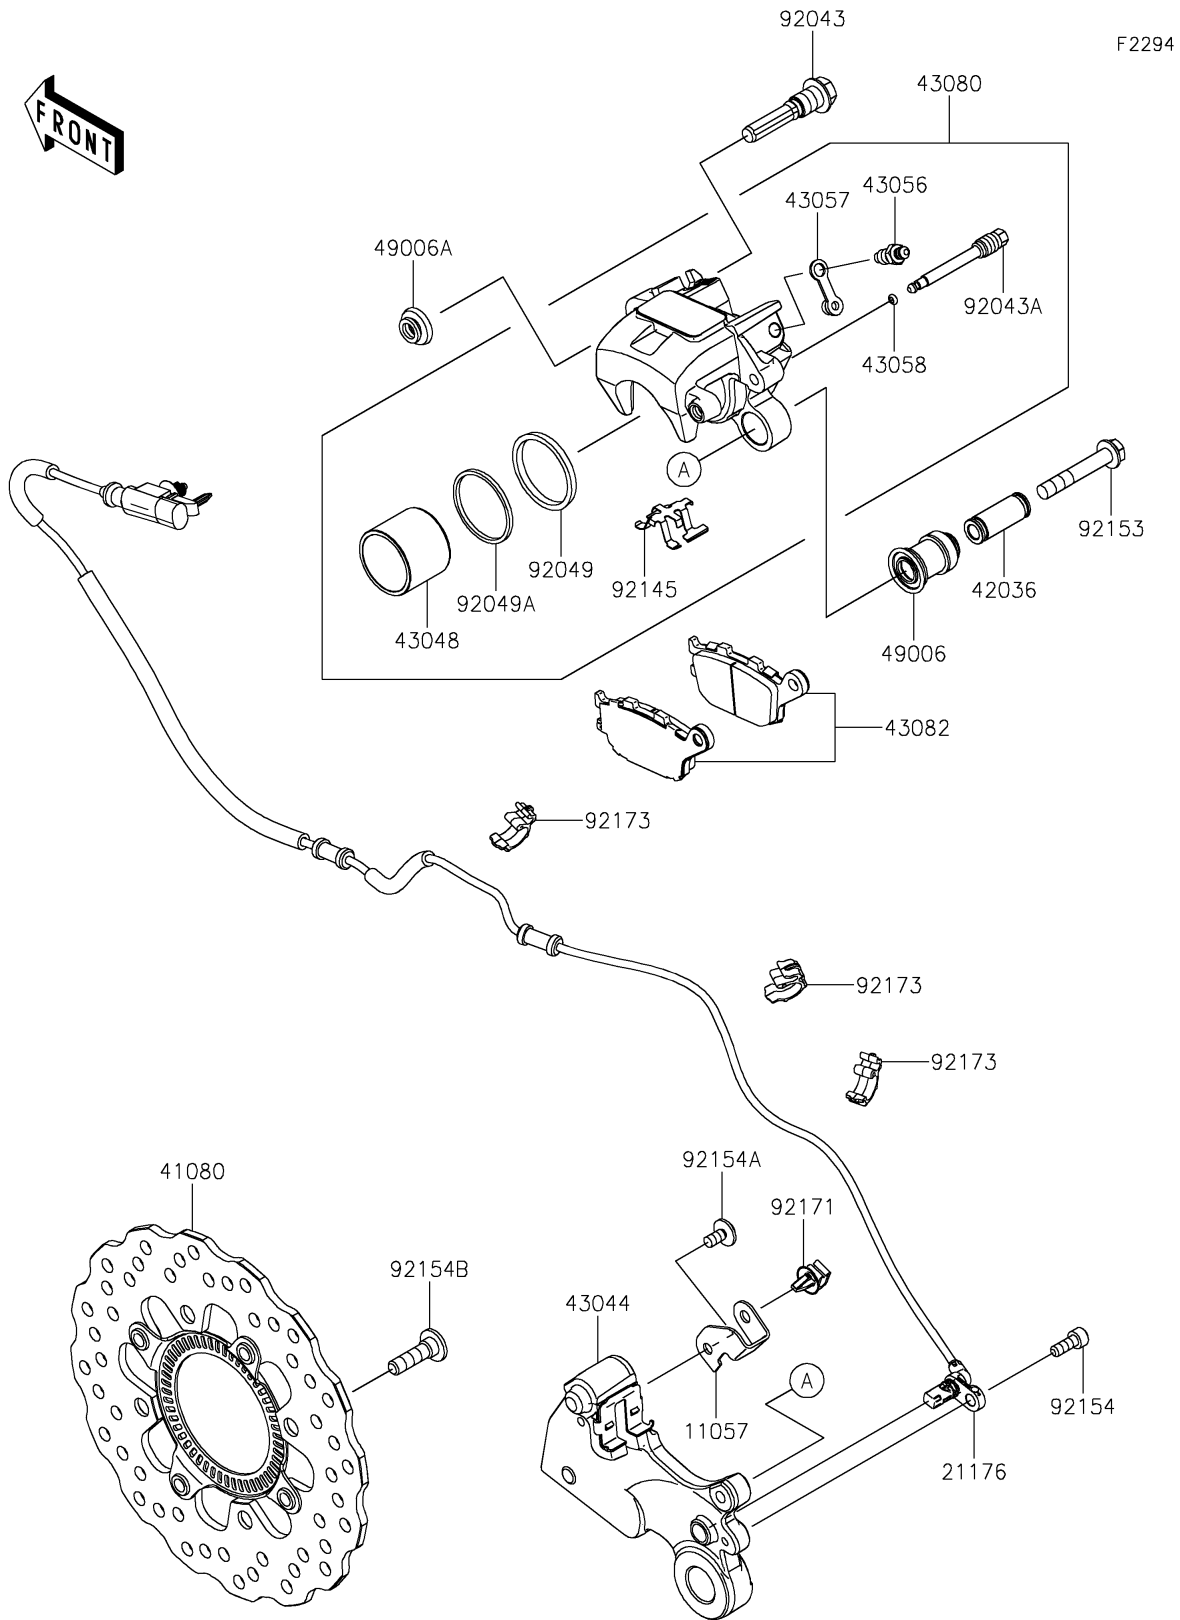

# 2020 Ninja® 650 PARTS DIAGRAM

Rear Brake

## 2020 Ninja® 650 PARTS LIST

### Rear Brake

ITEM NAME	PART NUMBER	QUANTITY
BRACKET,CALIPER HOLDER (Ref # 11057)	11057-4102	1
SENSOR,SPEED,RR (Ref # 21176)	21176-0919	1
DISC,RR (Ref # 41080)	41080-0667	1
SLEEVE (Ref # 42036)	42036-0050	1
HOLDER-COMP-CALIPER (Ref # 43044)	43044-0090	1
PISTON-CALIPER (Ref # 43048)	43048-0008	1
BREATHER (Ref # 43056)	43056-1055	1
CAP-BREATHER (Ref # 43057)	43057-1001	1
RING,STOPPER (Ref # 43058)	43058-1100	1
CALIPER-SUB-ASSY,RR,BLACK (Ref # 43080)	43080-0156-DJ	1
PAD-ASSY-BRAKE (Ref # 43082)	43082-0166	1
BOOT (Ref # 49006)	49006-0058	1
BOOT,CALIPER (Ref # 49006A)	49006-1242	1
PIN (Ref # 92043)	92043-0137	1
PIN,HANGER (Ref # 92043A)	92043-0820	1
SEAL-OIL (Ref # 92049)	92049-1449	1
SEAL-OIL (Ref # 92049A)	92049-1450	1
SPRING,PAD (Ref # 92145)	92145-0493	1
BOLT,FLANGED (Ref # 92153)	92153-1826	1
BOLT,SOCKET,6X16 (Ref # 92154)	92154-0235	1
BOLT,SOCKET,6X12 (Ref # 92154A)	92154-0951	1
BOLT,SOCKET,8X30 (Ref # 92154B)	92154-1865	4
CLAMP (Ref # 92171)	92171-0640	1
CLAMP,HOSE&SENSOR LINE (Ref # 92173)	92173-1614	3