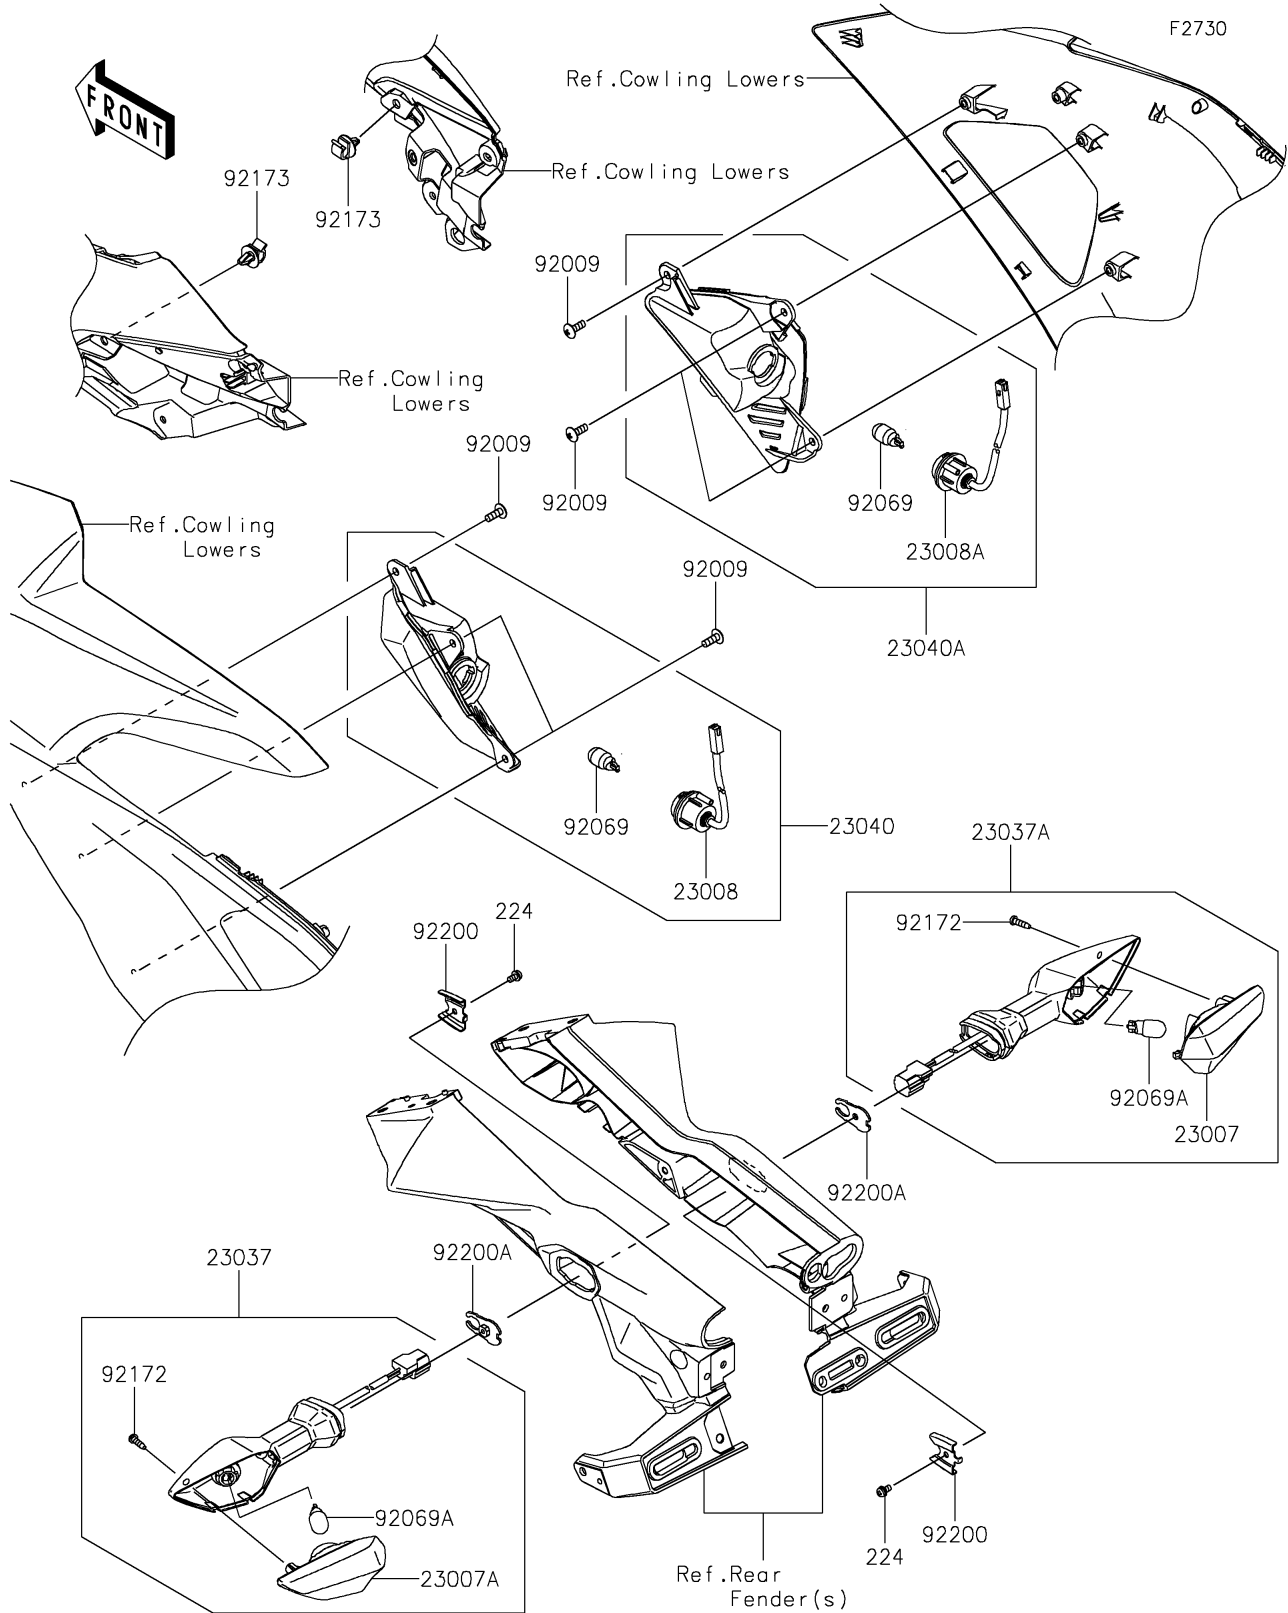

2020 Ninja® 650 PARTS DIAGRAM

Turn Signals

2020 Ninja® 650 PARTS LIST

Turn Signals

ITEM NAME	PART NUMBER	QUANTITY
SCREW-PAN-WP-CROS,4X8 (Ref # 224)	224AB0408	2
LENS-COMP (Ref # 23007)	23007-0228	1
LENS-COMP (Ref # 23007A)	23007-0229	1
SOCKET-ASSY,LH (Ref # 23008)	23008-0167	1
SOCKET-ASSY,RH (Ref # 23008A)	23008-0168	1
LAMP-ASSY-SIGNAL,RR,LH (Ref # 23037)	23037-0422	1
LAMP-ASSY-SIGNAL,RR,RH (Ref # 23037A)	23037-0423	1
LAMP-SIGNAL,FR,LH (Ref # 23040)	23040-0135	1
LAMP-SIGNAL,FR,RH (Ref # 23040A)	23040-0136	1
SCREW,TAPPING,5X14 (Ref # 92009)	92009-1197	6
BULB,12V 10W (Ref # 92069)	92069-0058	2
BULB,12V 10W (Ref # 92069A)	92069-0090	2
SCREW,4X14 (Ref # 92172)	92172-1117	2
CLAMP,CABLE CLIP (Ref # 92173)	92173-1022	2
WASHER (Ref # 92200)	92200-0855	2
WASHER,SIGNAL LAMP (Ref # 92200A)	92200-2294	2