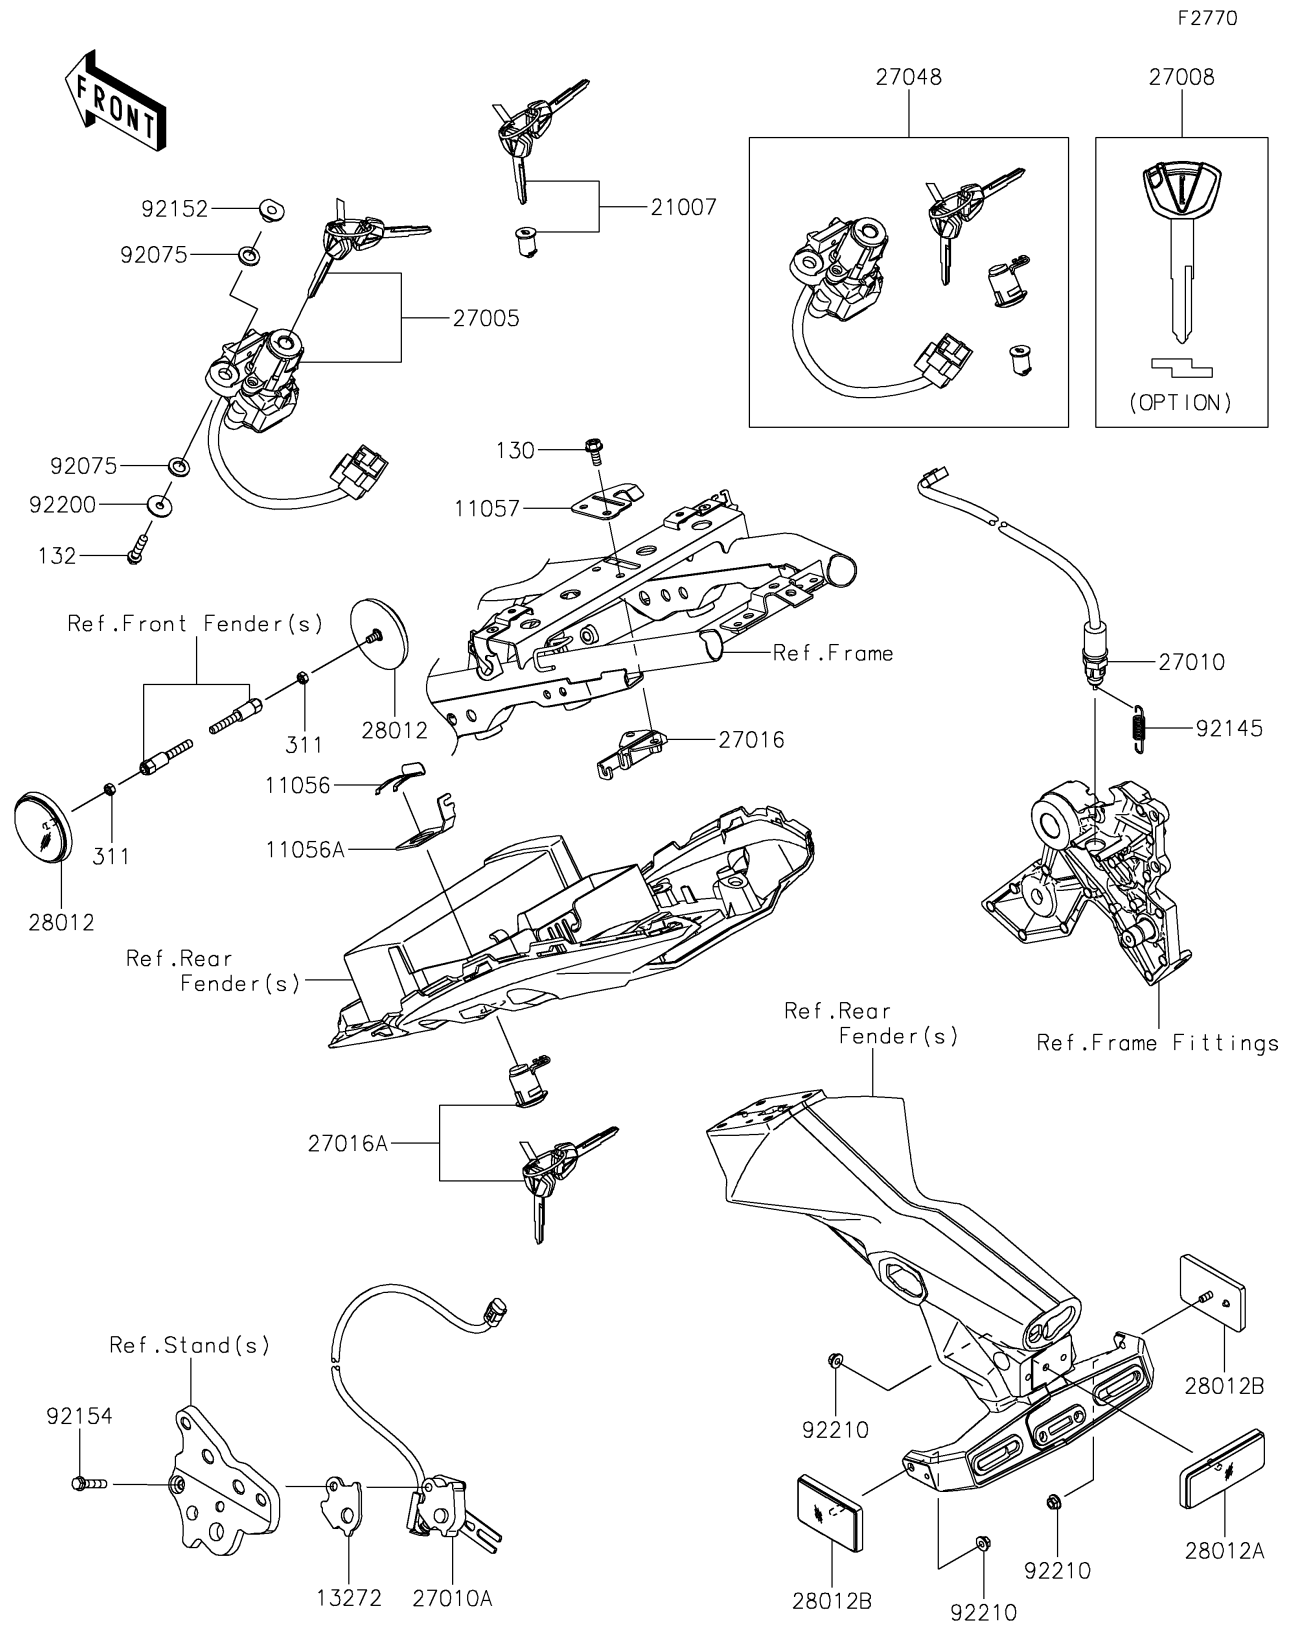

2020 Ninja® 650 PARTS DIAGRAM

Ignition Switch/Locks/Reflectors

2020 Ninja® 650 PARTS LIST

Ignition Switch/Locks/Reflectors

ITEM NAME	PART NUMBER	QUANTITY
BRACKET,CLASP (Ref # 11056)	11056-0238	1
BRACKET,SEAT LOCK (Ref # 11056A)	11056-2119	1
BRACKET,STRIKER (Ref # 11057)	11057-2812	1
BOLT-FLANGED,6X14 (Ref # 130)	130BA0614	2
BOLT-FLANGED-SMALL,6X25 (Ref # 132)	132BA0625	2
PLATE (Ref # 13272)	13272-1330	1
ROTOR,LOCK,TANK CAP (Ref # 21007)	21007-5077	1
SWITCH-ASSY-IGNITION (Ref # 27005)	27005-0675	1
KEY-LOCK,BLANK (Ref # 27008)	27008-0596	1
SWITCH,BRAKE (Ref # 27010)	27010-0857	1
SWITCH,SIDE STAND (Ref # 27010A)	27010-0920	1
LOCK-ASSY,SEAT STRIKER (Ref # 27016)	27016-0008	1
LOCK-ASSY,SEAT (Ref # 27016A)	27016-5386	1
SWITCH-ASSY (Ref # 27048)	27048-5221	1
REFLECTOR-REFLEX,FR,SIDE (Ref # 28012)	28012-0001	2
REFLECTOR-REFLEX (Ref # 28012A)	28012-1077	1
REFLECTOR-REFLEX (Ref # 28012B)	28012-1088	2
NUT-HEX,5MM (Ref # 311)	311AB0500	2
DAMPER (Ref # 92075)	92075-1564	4
SPRING,REAR BRAKE (Ref # 92145)	92145-1896	1
COLLAR,6X9X10.6 (Ref # 92152)	92152-1971	2
BOLT,FLANGED,6X30 (Ref # 92154)	92154-1040	1
WASHER,6X20X1.6 (Ref # 92200)	92200-0780	2
NUT,FLANGED,5MM (Ref # 92210)	92210-0007	3