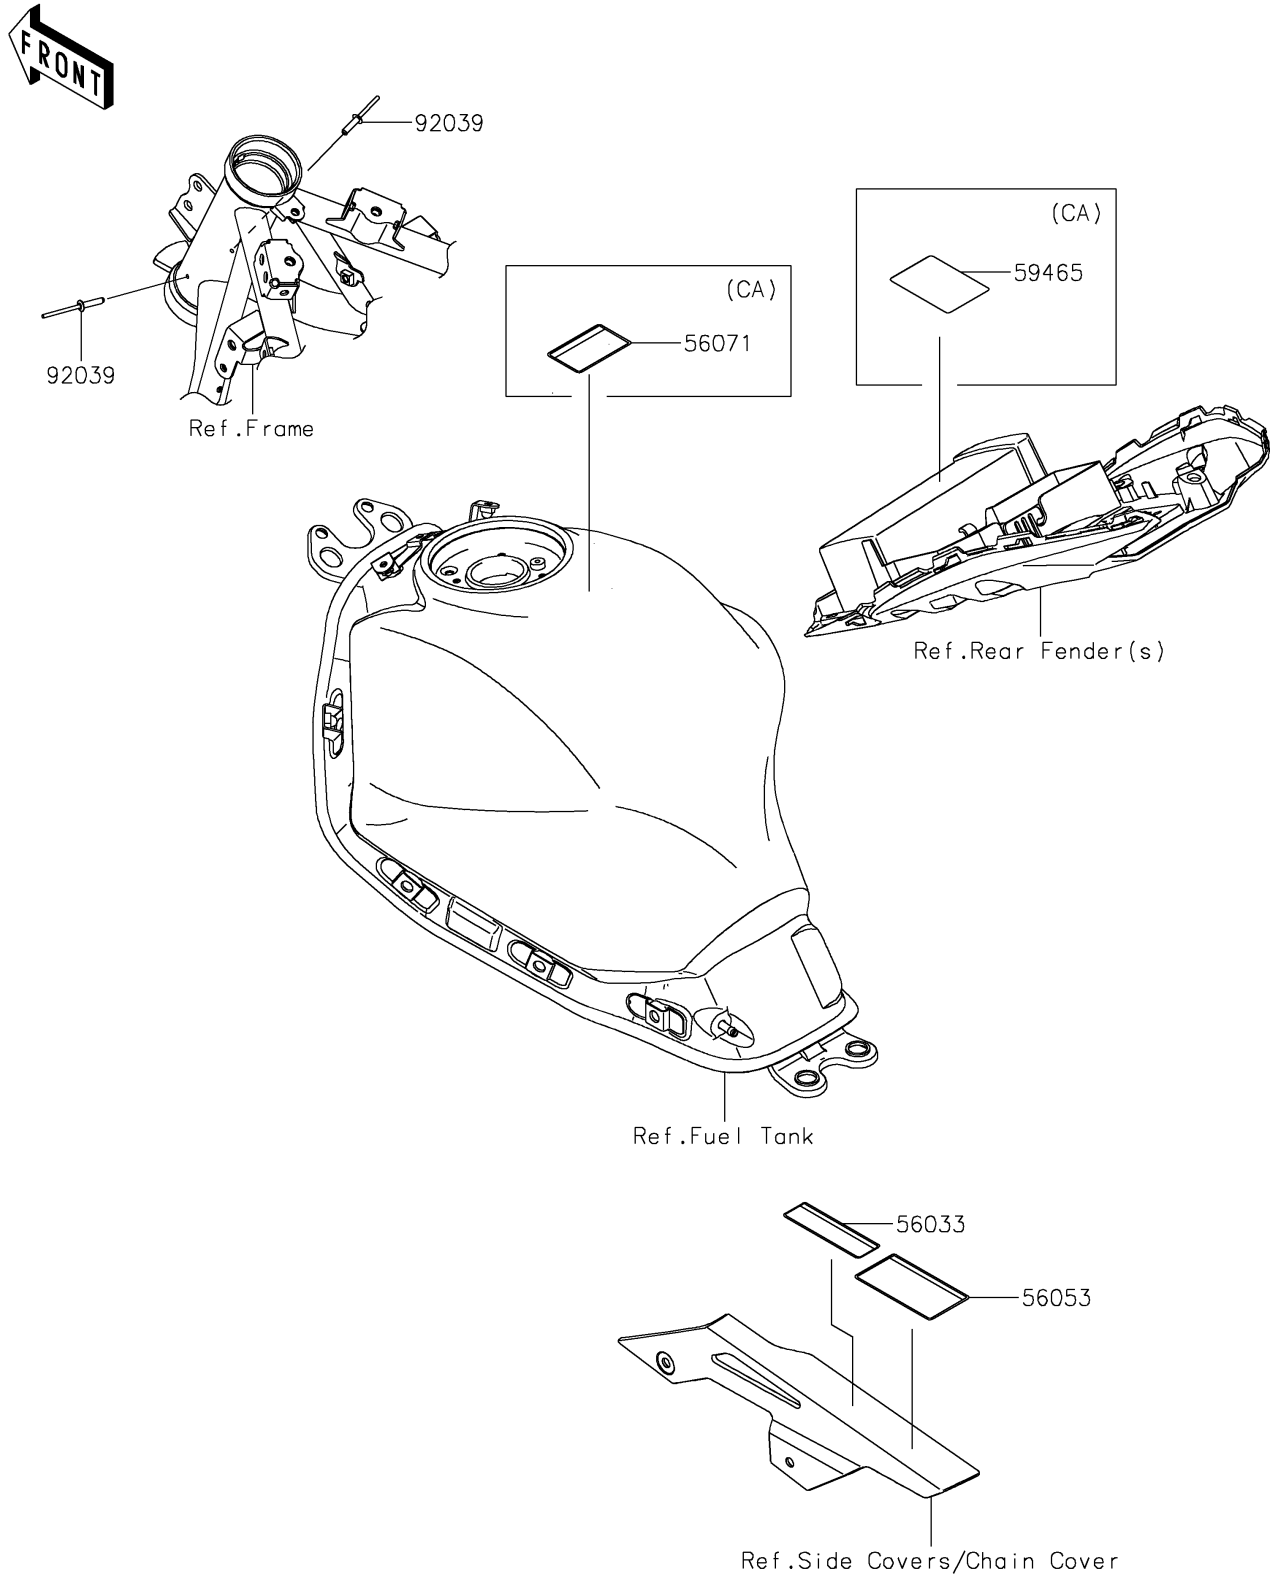

# 2020 Ninja® 650 KRT Edition PARTS DIAGRAM

Labels

F2860

## 2020 Ninja® 650 KRT Edition PARTS LIST

### Labels

ITEM NAME	PART NUMBER	QUANTITY
LABEL-MANUAL,CHAIN (Ref # 56033)	56033-0850	1
LABEL-SPECIFICATION,TIRE&LOAD (Ref # 56053)	56053-1724	1
LABEL-WARNING,EVAPO (Ref # 56071)	56071-0158	1
LABEL-CERTIFICATION (Ref # 59465)	59465-1871	1
RIVET (Ref # 92039)	92039-1251	2