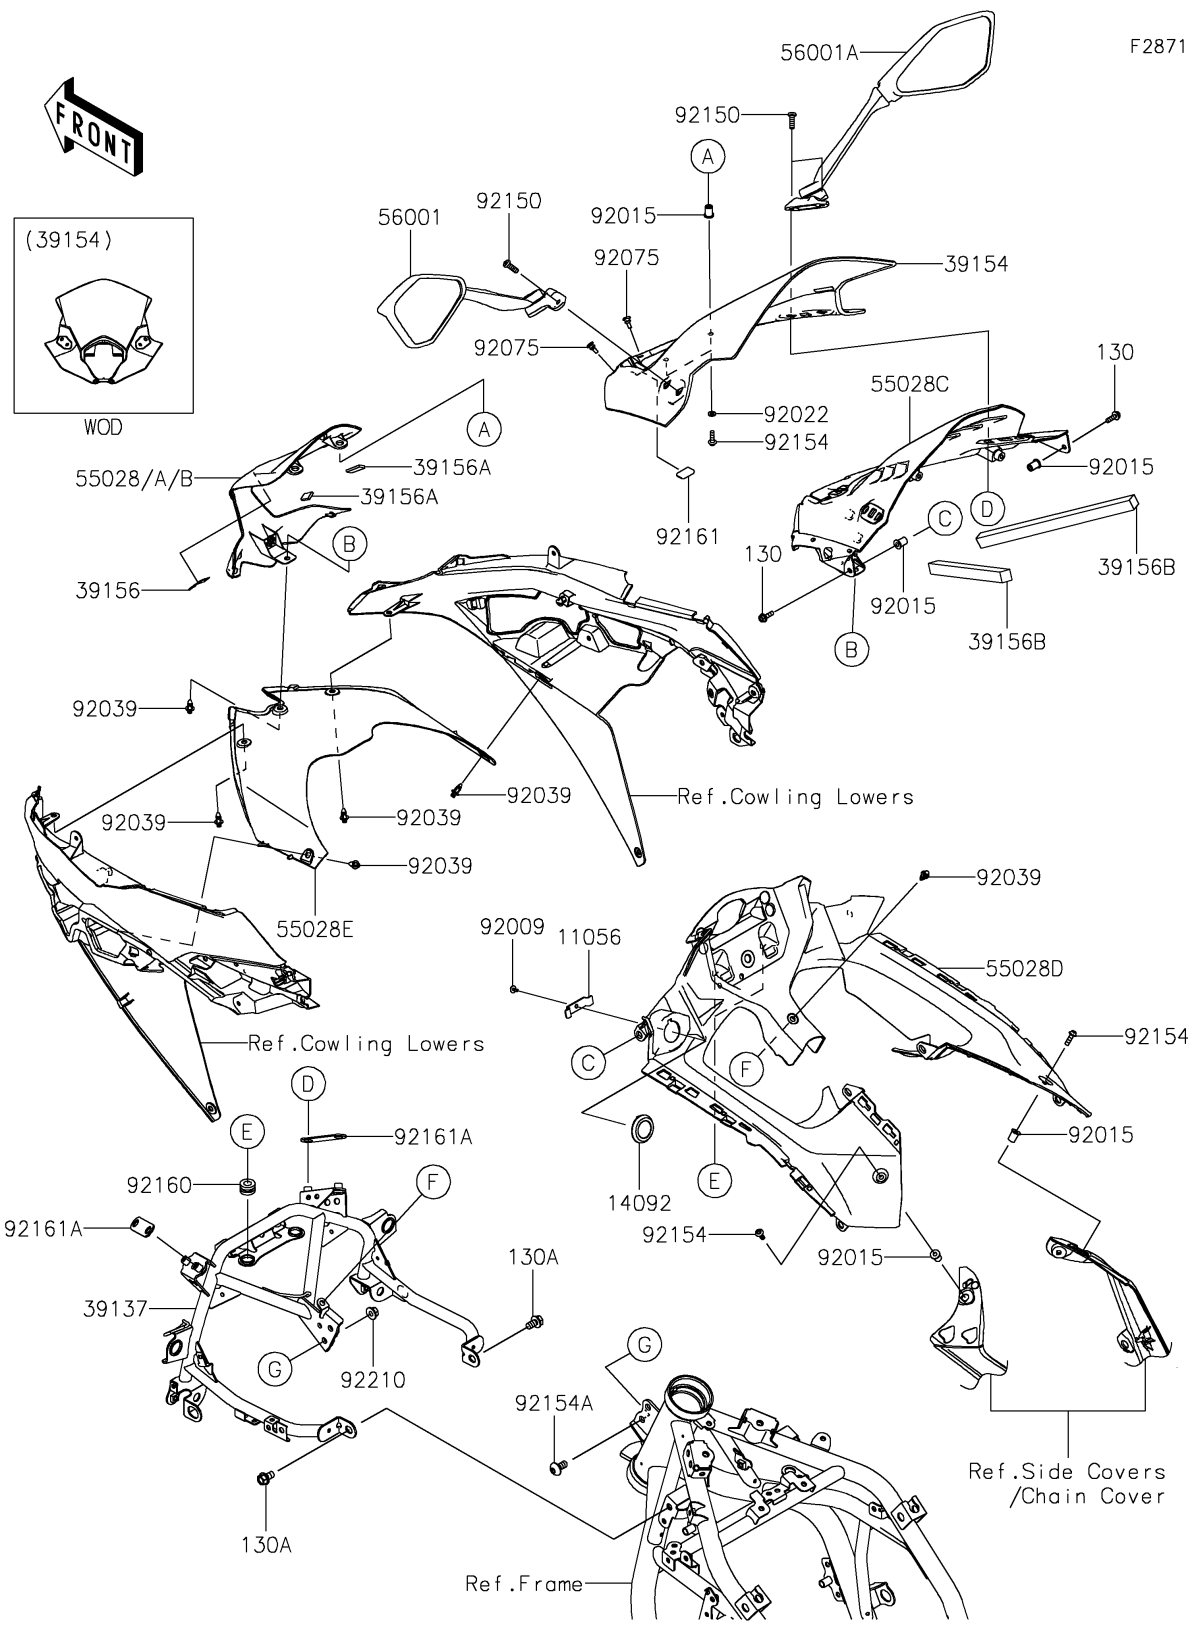

2020 Ninja® 650 PARTS DIAGRAM

Cowling

F2871

2020 Ninja® 650 PARTS LIST

Cowling

ITEM NAME	PART NUMBER	QUANTITY
BRACKET,CAP COVER (Ref # 11056)	11056-4313	1
BOLT-FLANGED,5X16 (Ref # 130)	130BA0516	2
BOLT-FLANGED,8X14 (Ref # 130A)	130BA0814	2
COVER,DC SOCKET (Ref # 14092)	14092-0214	1
STAY-COMP (Ref # 39137)	39137-0697	1
WINDSHIELD (Ref # 39154)	39154-0385	1
PAD,28X17X1 (Ref # 39156)	39156-2583	1
PAD,25X10X3 (Ref # 39156A)	39156-2586	2
PAD,260X15X15 (Ref # 39156B)	39156-2614	2
COWLING,UPP,CNT,P.B.WHITE (Ref # 55028)	55028-0713-54X	1
COWLING,UPP,CNT,M.S.BLACK (Ref # 55028A)	55028-0713-660	1
COWLING,UPP (Ref # 55028C)	55028-0714	1
COWLING,INNER (Ref # 55028D)	55028-0721	1
COWLING,FR (Ref # 55028E)	55028-0722	1
MIRROR-ASSY,LH (Ref # 56001)	56001-0378	1
MIRROR-ASSY,RH (Ref # 56001A)	56001-0379	1
SCREW,TAPPING,4X8 (Ref # 92009)	92009-1155	1
NUT,WELL,5MM (Ref # 92015)	92015-1757	6
WASHER,5.1X10X1.0 (Ref # 92022)	92022-1977	2
RIVET (Ref # 92039)	92039-0709	6
DAMPER,6X10X15 (Ref # 92075)	92075-1808	2
BOLT,SOCKET,6X18 (Ref # 92150)	92150-1553	4
BOLT,SOCKET,5X16 (Ref # 92154)	92154-0209	4
BOLT,SOCKET,8X18 (Ref # 92154A)	92154-2656	2
DAMPER,10X20X12 (Ref # 92160)	92160-1167	2
DAMPER,12X23 (Ref # 92161)	92161-1367	1
DAMPER (Ref # 92161A)	92161-1467	2
NUT,FLANGED,8MM (Ref # 92210)	92210-0304	2