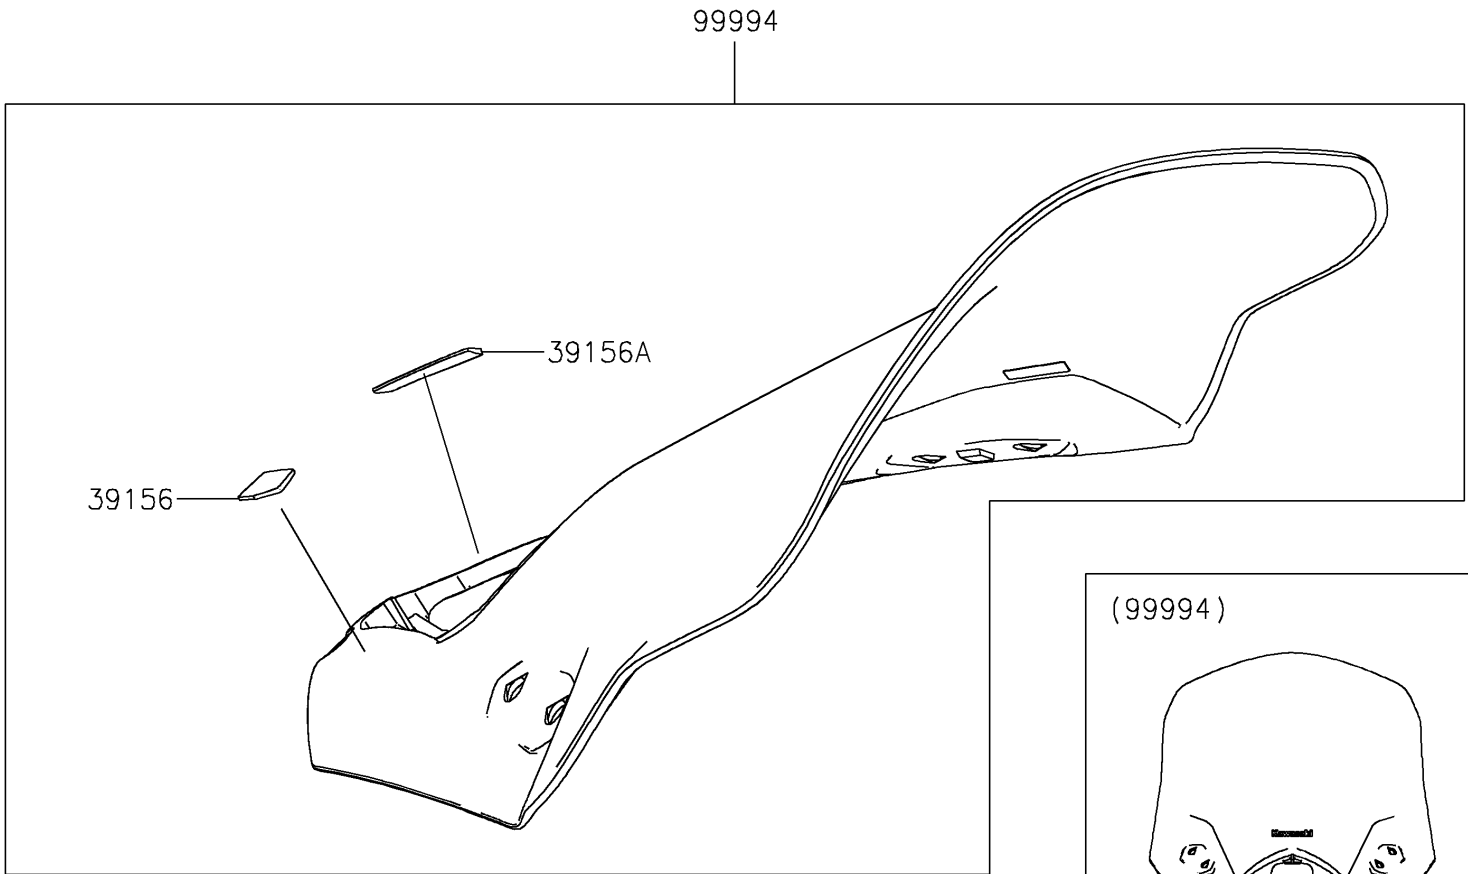

2020 Ninja® 650 KRT Edition PARTS DIAGRAM

Accessory(Windshield)

F2910D

WD

2020 Ninja® 650 KRT Edition PARTS LIST

Accessory(Windshield)

ITEM NAME	PART NUMBER	QUANTITY
PAD,LH (Ref # 39156)	39156-2505	1
PAD,RH (Ref # 39156A)	39156-2506	1
WINDSHIELD(LARGE/CLEAR) (Ref # 99994)	99994-1371	1