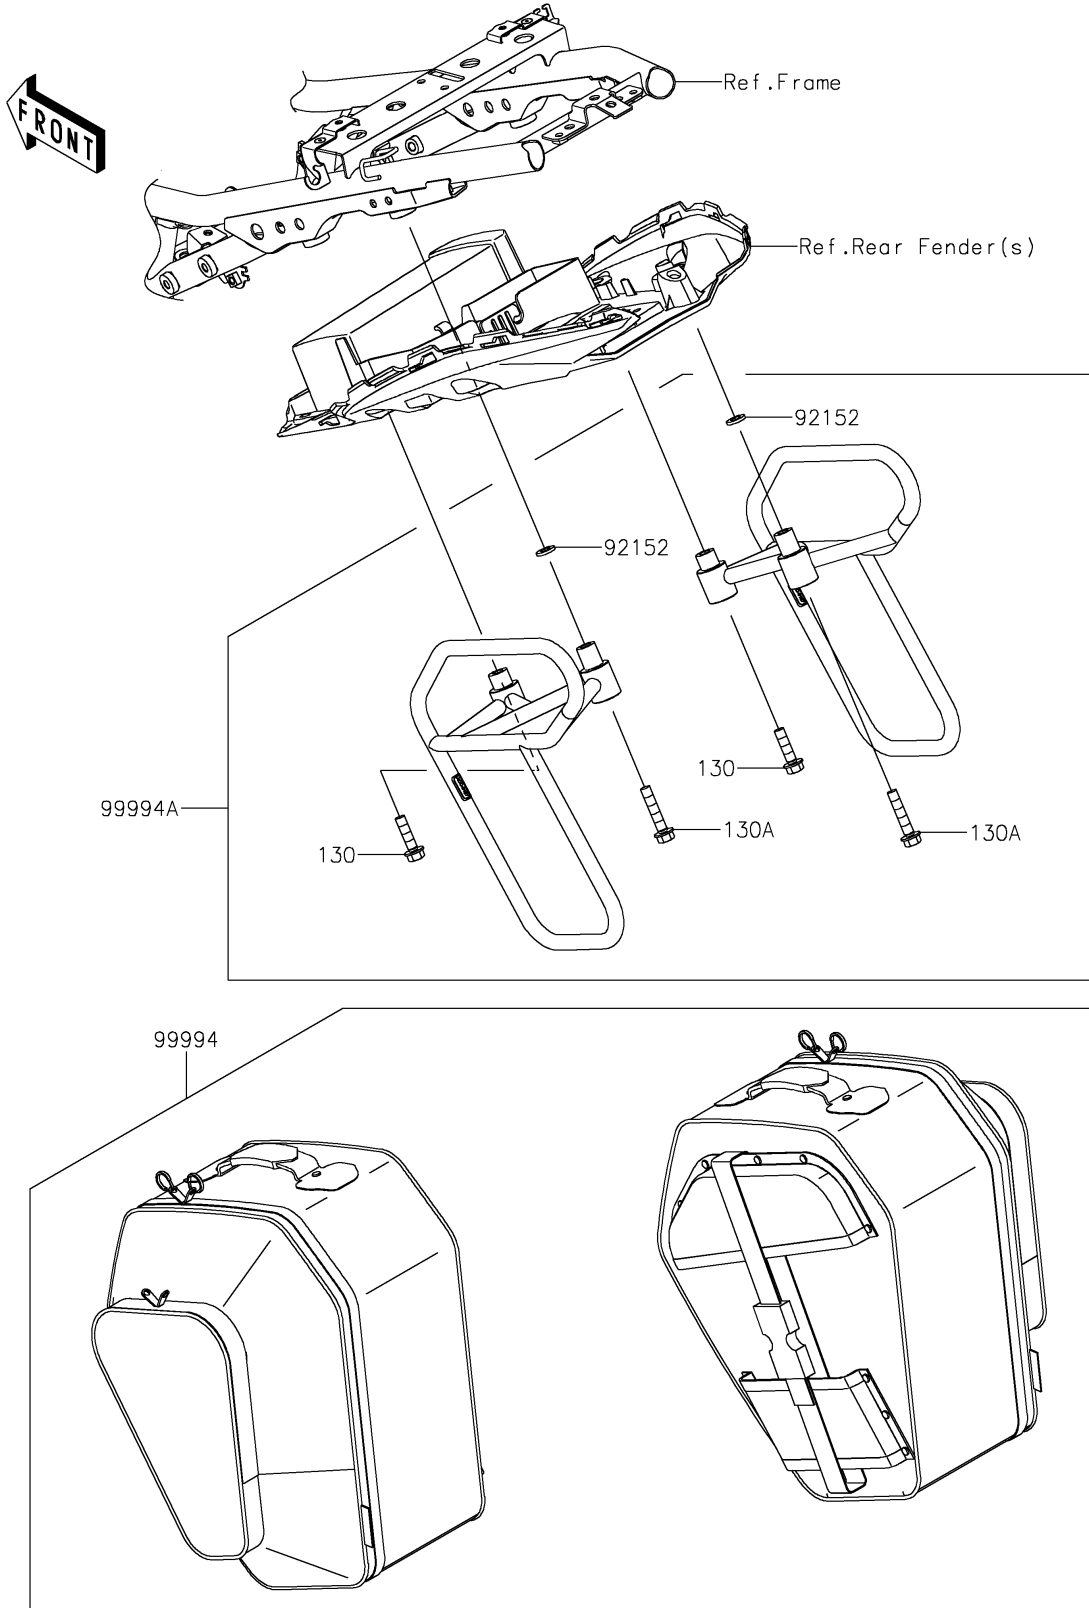

2020 Ninja® 650 PARTS DIAGRAM

Accessory(Pannier)

F2910F

2020 Ninja® 650 PARTS LIST

Accessory(Pannier)

ITEM NAME	PART NUMBER	QUANTITY
BOLT-FLANGED,8X30 (Ref # 130)	130BA0830	2
BOLT-FLANGED,8X40 (Ref # 130A)	130BA0840	2
COLLAR,8.5X16X2.3 (Ref # 92152)	92152-2320	2
KIT-ACC,PANNIER(SOFT-LUGGAGE) (Ref # 99994)	99994-0801	1
KIT-ACCESSORY,PANNIER BRACKET (Ref # 99994A)	99994-0802	1