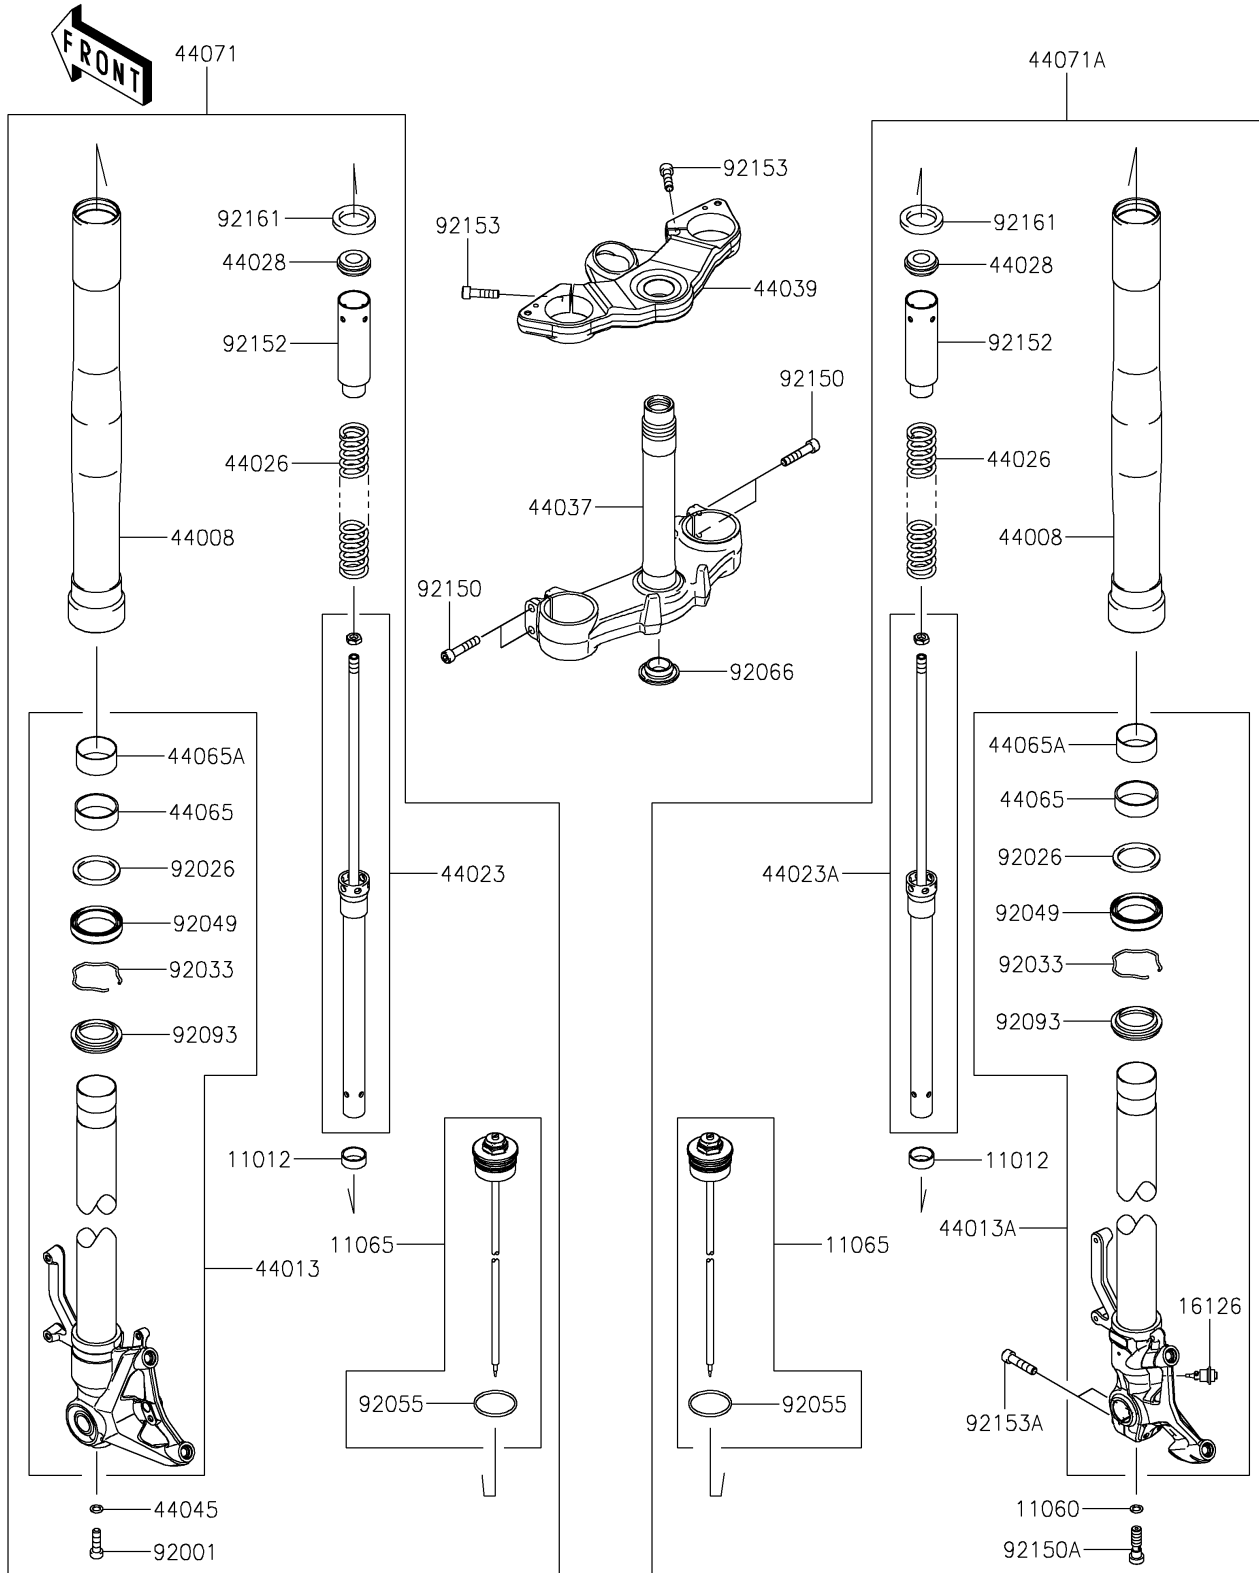

2020 NINJA® 1000SX PARTS DIAGRAM

Front Fork

F2340

2020 NINJA® 1000SX PARTS LIST

Front Fork

ITEM NAME	PART NUMBER	QUANTITY
CAP (Ref # 11012)	11012-1761	2
GASKET,FORK CYLINDER BOLT (Ref # 11060)	11060-1180	1
CAP,FORK BOLT COMP,GRAY (Ref # 11065)	11065-0372-11G	2
VALVE,FORK (Ref # 16126)	16126-0031	1
PIPE-FORK OUTER,GRAY (Ref # 44008)	44008-0053-11G	2
PIPE-FORK INNER,LH (Ref # 44013)	44013-0345	1
PIPE-FORK INNER,RH (Ref # 44013A)	44013-0346	1
CYLINDER-SET-FORK,LH (Ref # 44023)	44023-0142	1
CYLINDER-SET-FORK,RH (Ref # 44023A)	44023-0166	1
SPRING-FRONT FORK (Ref # 44026)	44026-0153	2
GUIDE-FORK SPRING (Ref # 44028)	44028-1083	2
HOLDER-FORK UNDER (Ref # 44037)	44037-0169	1
HOLDER-FORK UPPER,F.S.BLACK (Ref # 44039)	44039-0105-18R	1
GASKET,FORK CYLINDER BOLT (Ref # 44045)	44045-051	1
BUSHING-FRONT FORK,GUIDE (Ref # 44065)	44065-0030	2
BUSHING-FRONT FORK (Ref # 44065A)	44065-0036	2
DAMPER-ASSY,FORK,LH (Ref # 44071)	44071-1395	1
DAMPER-ASSY,FORK,RH (Ref # 44071A)	44071-1396	1
BOLT,FORK CYLINDER (Ref # 92001)	92001-1464	1
SPACER,FORK OUTER (Ref # 92026)	92026-1276	2
RING-SNAP (Ref # 92033)	92033-1222	2
SEAL-OIL (Ref # 92049)	92049-0125	2
RING-O (Ref # 92055)	92055-0131	2
PLUG (Ref # 92066)	92066-0032	1
SEAL,DUST (Ref # 92093)	92093-0035	2
BOLT,SOCKET (Ref # 92150)	92150-1512	4
BOLT,FORK CYLINDER (Ref # 92150A)	92150-1514	1
COLLAR (Ref # 92152)	92152-0263	2
BOLT,SOCKET,8X30 (Ref # 92153)	92153-0500	2

2020 NINJA® 1000SX PARTS LIST

Front Fork

ITEM NAME	PART NUMBER	QUANTITY
BOLT,SOCKET (Ref # 92153A)	92153-0537	2
DAMPER (Ref # 92161)	92161-0418	2