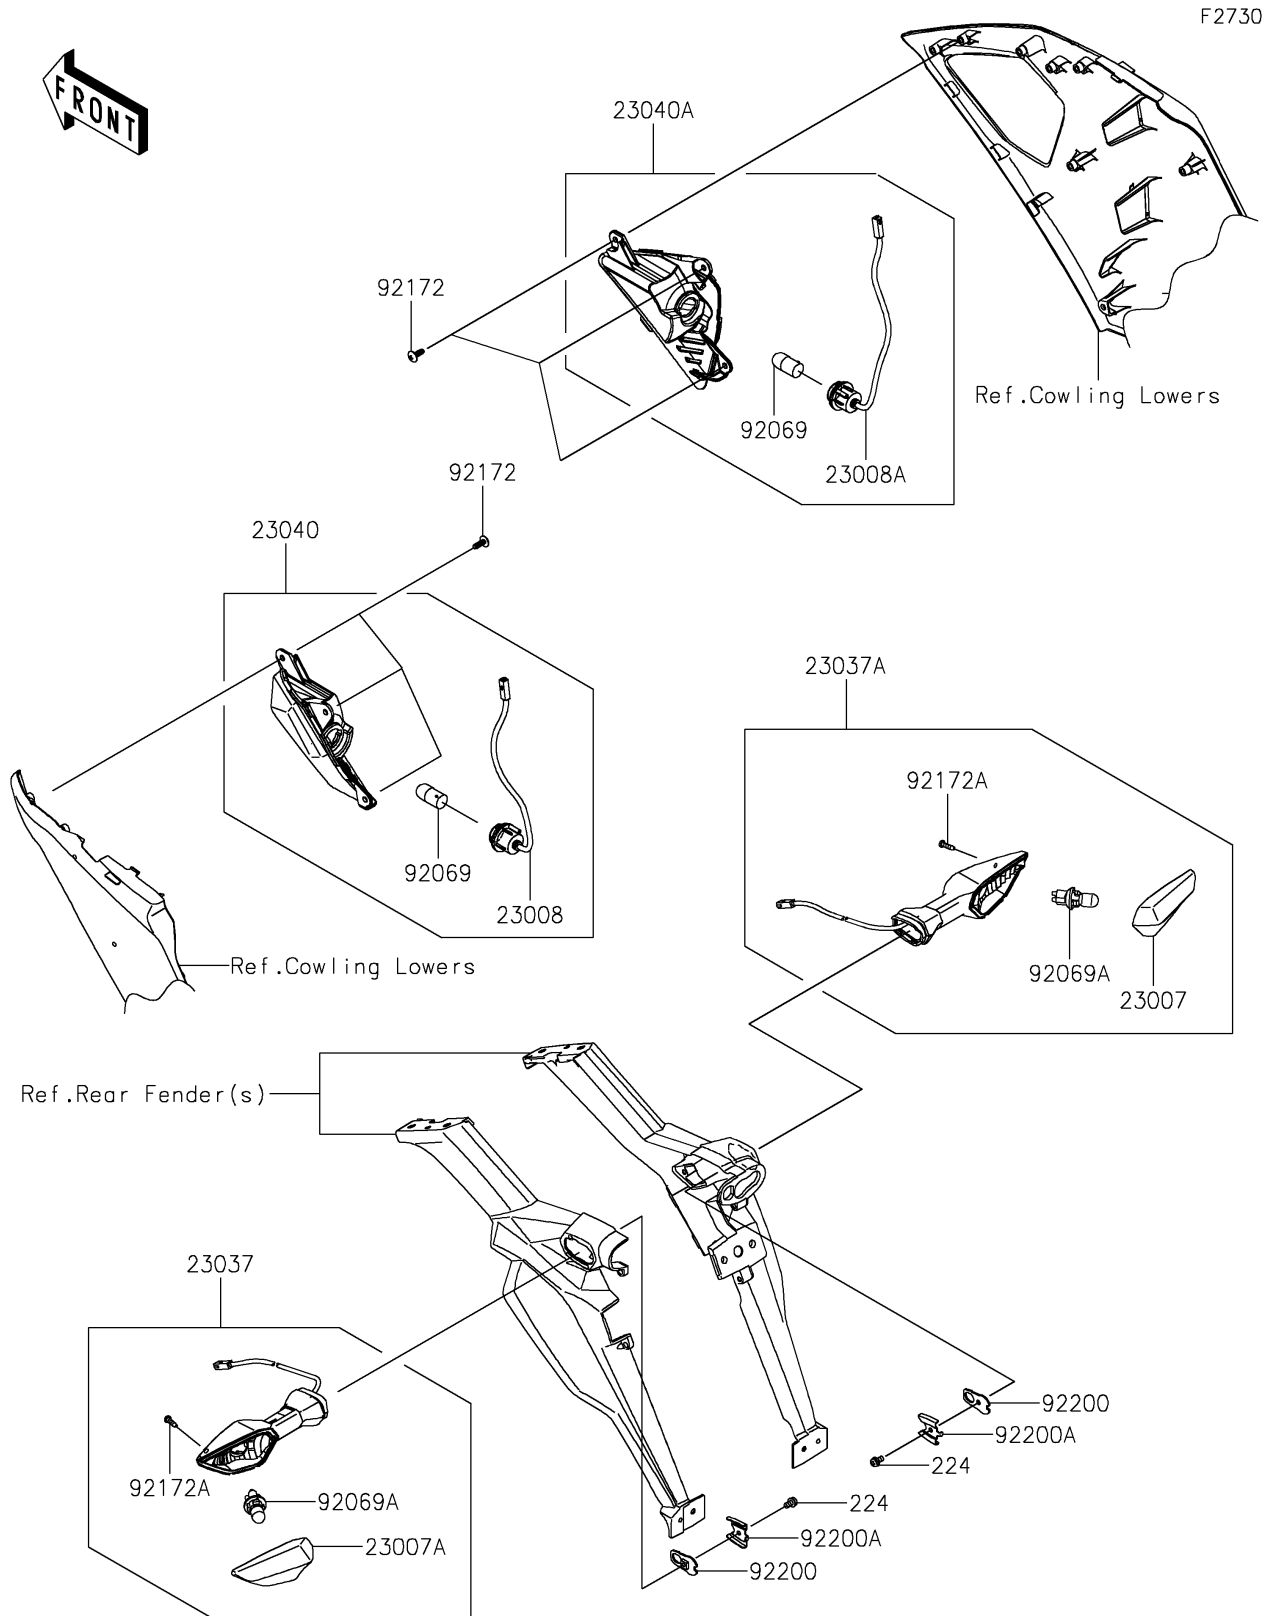

2020 NINJA® 1000SX PARTS DIAGRAM

Turn Signals

2020 NINJA® 1000SX PARTS LIST

Turn Signals

ITEM NAME	PART NUMBER	QUANTITY
SCREW-PAN-WP-CROS,4X8 (Ref # 224)	224AB0408	2
LENS-COMP (Ref # 23007)	23007-0228	1
LENS-COMP (Ref # 23007A)	23007-0229	1
SOCKET-ASSY,LH (Ref # 23008)	23008-0167	1
SOCKET-ASSY,RH (Ref # 23008A)	23008-0168	1
LAMP-ASSY-SIGNAL,RR,LH (Ref # 23037)	23037-0442	1
LAMP-ASSY-SIGNAL,RR,RH (Ref # 23037A)	23037-0443	1
LAMP-SIGNAL,FR,LH (Ref # 23040)	23040-0135	1
LAMP-SIGNAL,FR,RH (Ref # 23040A)	23040-0136	1
BULB,12V 10W (Ref # 92069)	92069-0058	2
BULB,12V 10W (Ref # 92069A)	92069-0090	2
SCREW,TAPPING,5X14 (Ref # 92172)	92172-0265	6
SCREW,4X14 (Ref # 92172A)	92172-1117	2
WASHER,NUT 4MM (Ref # 92200)	92200-0854	2
WASHER (Ref # 92200A)	92200-0855	2