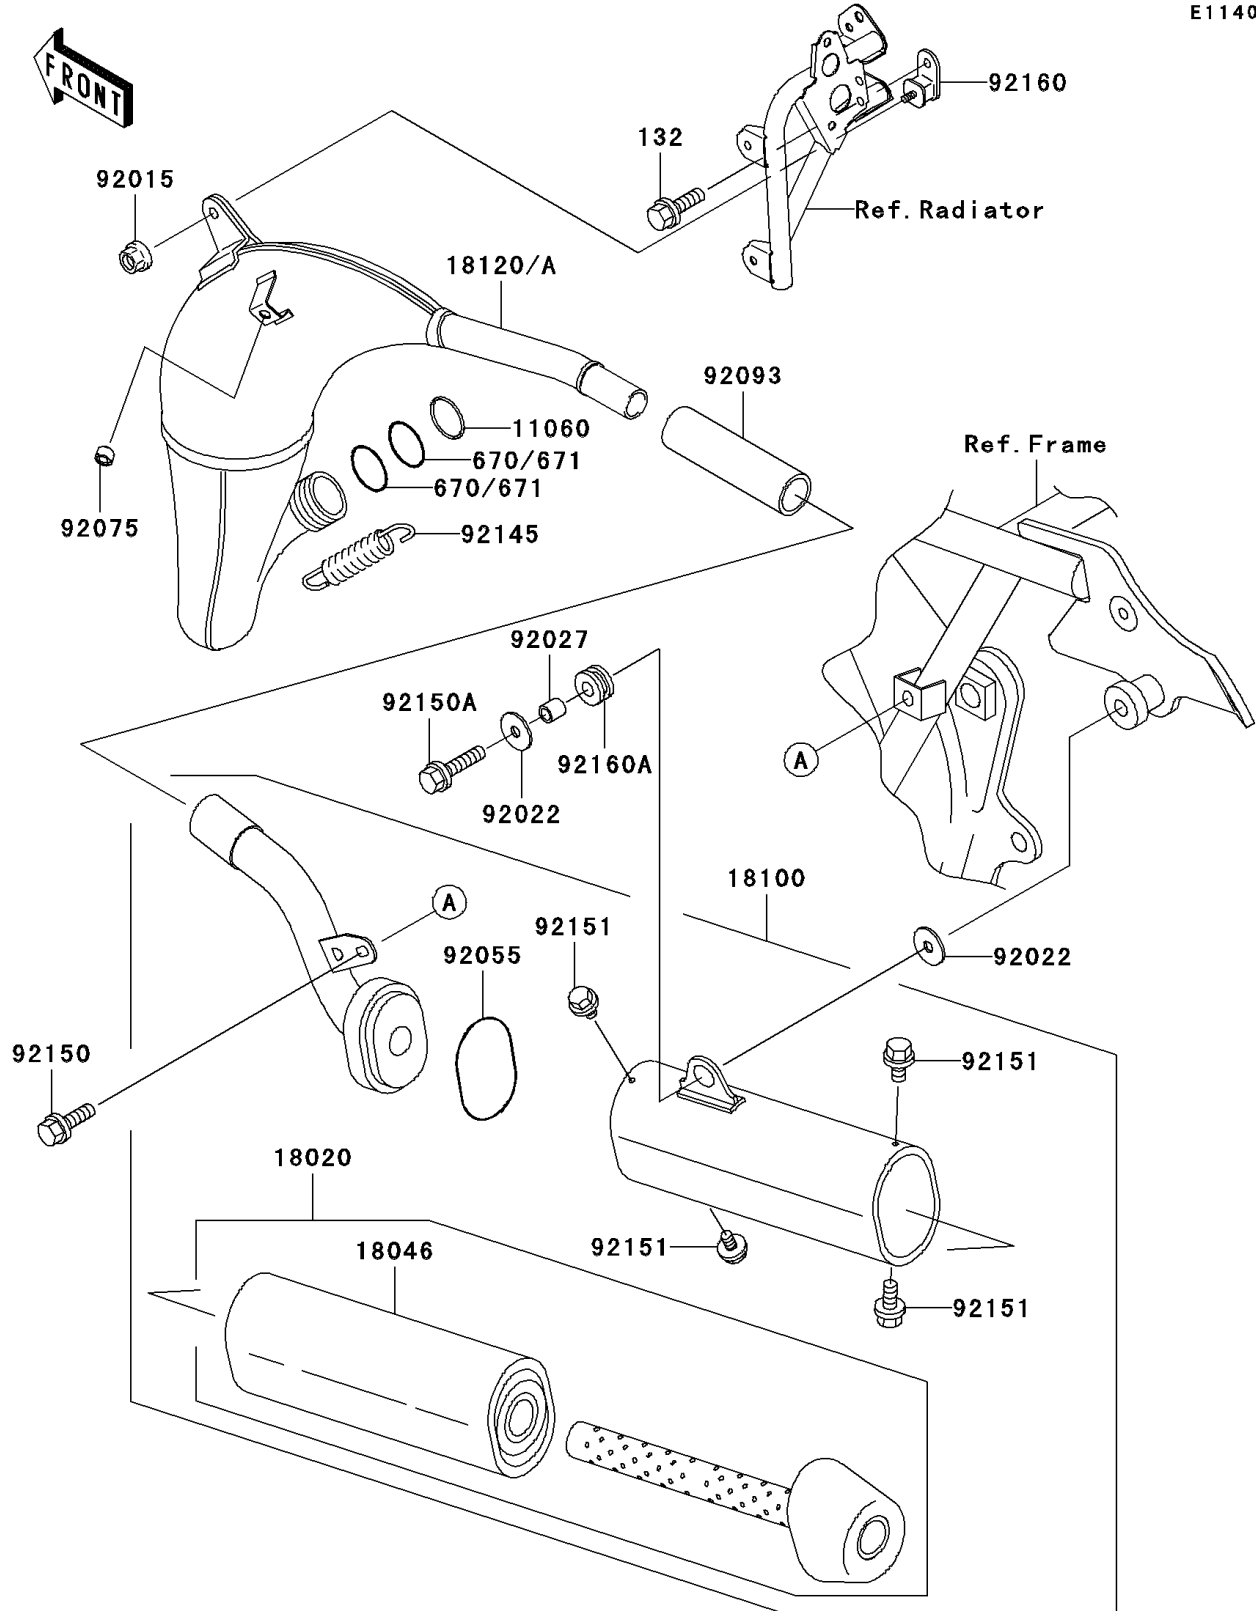

2004 KX100 PARTS DIAGRAM

Muffler(s)

E1140

2004 KX100 PARTS LIST

Muffler(s)

ITEM NAME	PART NUMBER	QUANTITY
BOLT-FLANGED-SMALL (Ref # 132)	132G0612	1
O RING (Ref # 670)	670E3034	2
GASKET,EXHAUST HOLDER (Ref # 11060)	11060-1842	1
BAFFLE (Ref # 18020)	18020-1272	1
WOOL (Ref # 18046)	18046-1559	1
BODY-ASSY-MUFFLER (Ref # 18100)	18100-1084	1
CHAMBER-EXHAUST (Ref # 18120A)	18120-1127	1
NUT,FLANGED,6MM (Ref # 92015)	92015-1078	1
WASHER,6.5X22X1.6 (Ref # 92022)	92022-237	2
COLLAR,6.8X10X10.5 (Ref # 92027)	92027-120	1
RING-O,BAFFLE PIPE (Ref # 92055)	92055-1461	1
DAMPER (Ref # 92075)	92075-1598	1
SEAL,MUFFLER JOINT (Ref # 92093)	92093-1200	1
SPRING,EXHAUST CONNECTING (Ref # 92145)	92145-1340	2
BOLT,6X14 (Ref # 92150)	92150-1392	1
BOLT,FLANGED,6X25 (Ref # 92150A)	92150-1507	1
BOLT,6X10 (Ref # 92151)	92151-1822	4
DAMPER,MUFFLER,FR (Ref # 92160)	92160-1176	1
DAMPER,MUFFLER FITTING (Ref # 92160A)	92160-1913	1