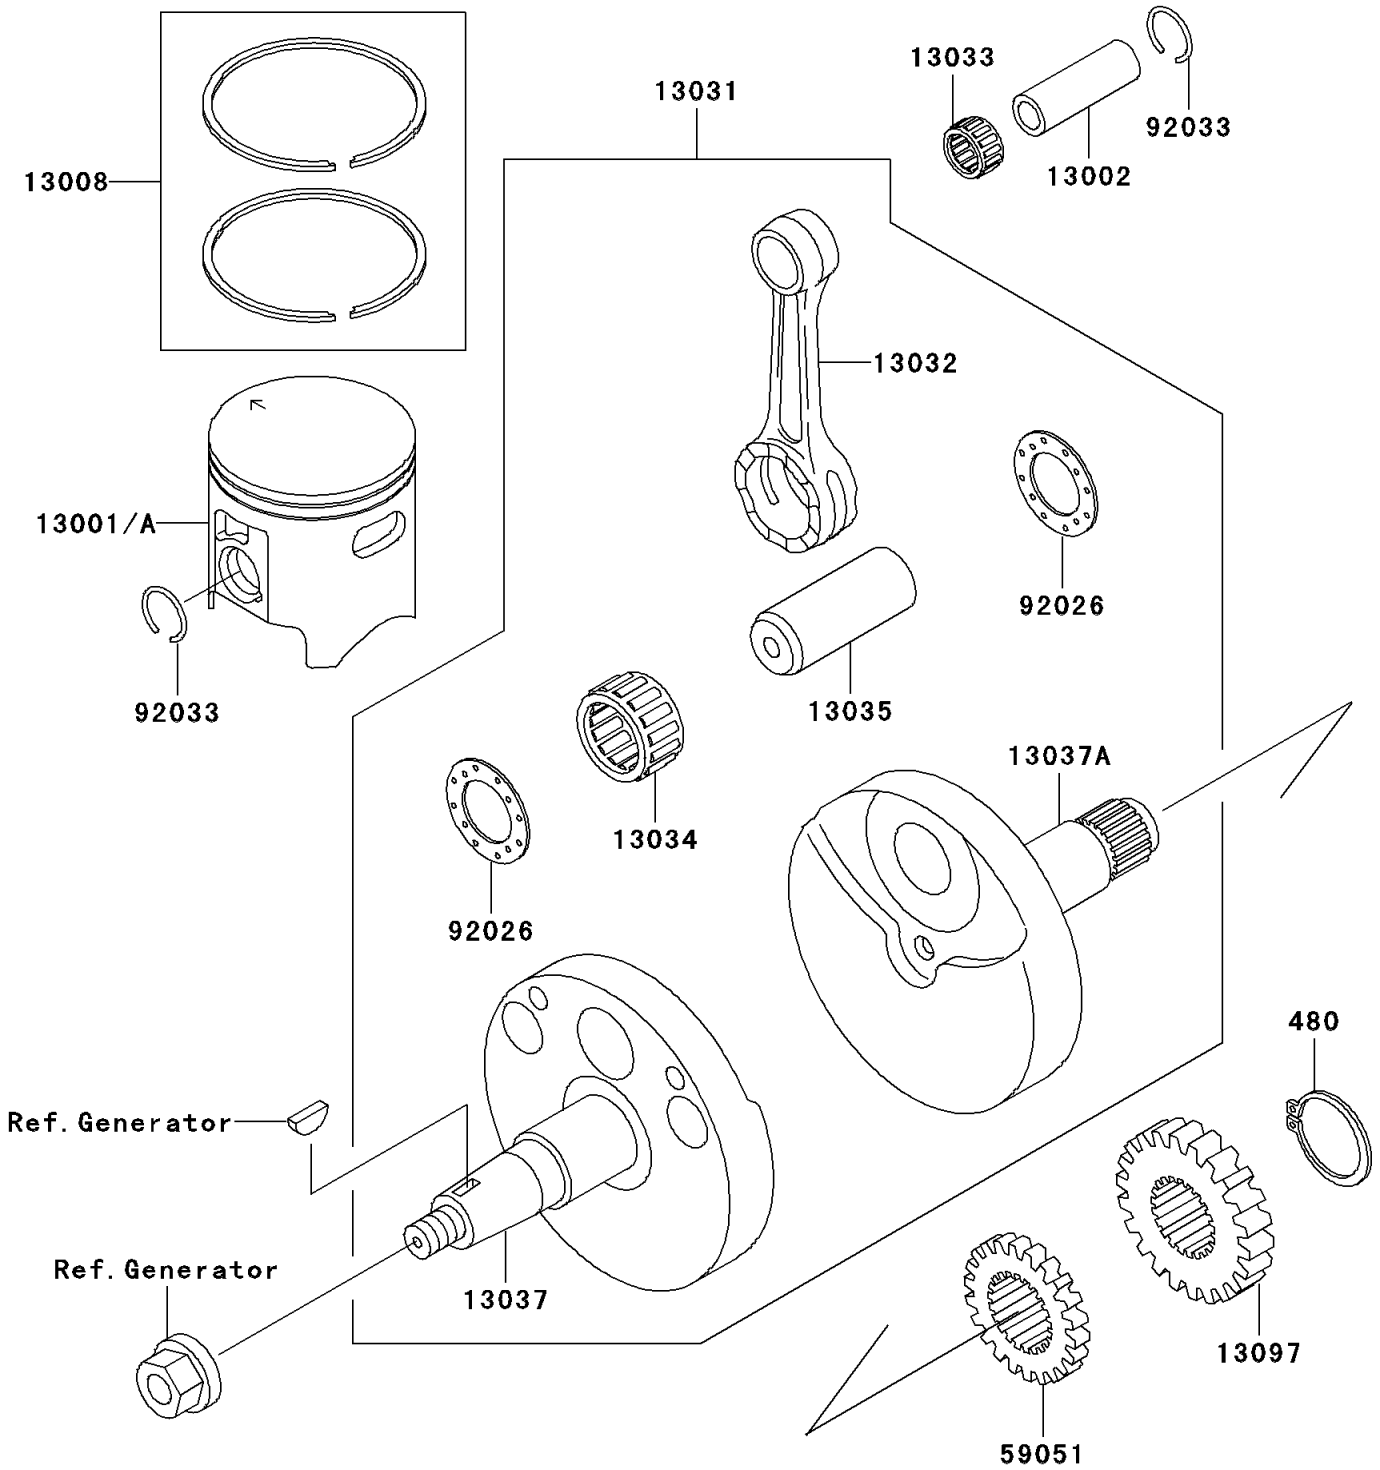

2002 KX100 PARTS DIAGRAM

Crankshaft/Piston(s)

E1320

2002 KX100 PARTS LIST

Crankshaft/Piston(s)

ITEM NAME	PART NUMBER	QUANTITY
-----------	-------------	----------