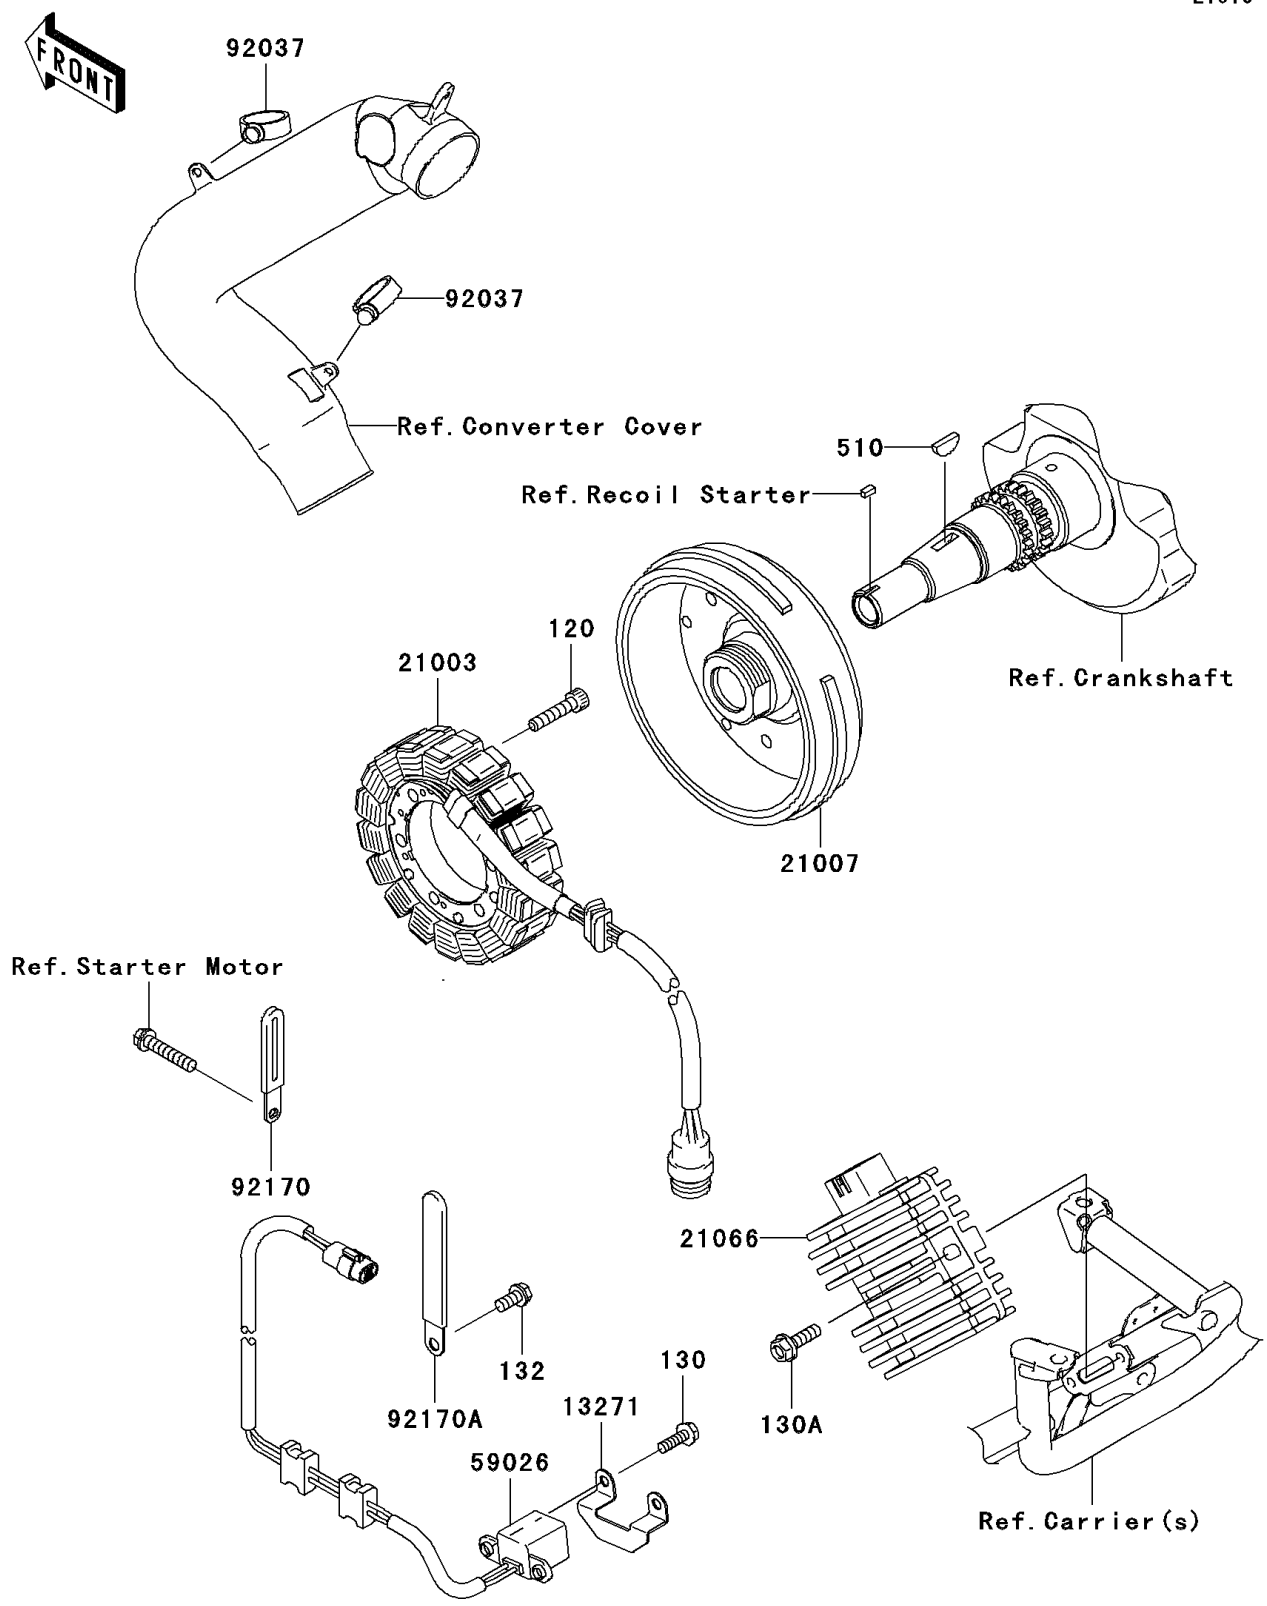

2008 Brute Force[®] 650 4x4i PARTS DIAGRAM

Generator

E1810

2008 Brute Force® 650 4x4i PARTS LIST

Generator

ITEM NAME	PART NUMBER	QUANTITY
BOLT-SOCKET,6X28 (Ref # 120)	120P0628	3
BOLT-FLANGED,5X16 (Ref # 130)	130G0516	2
BOLT-FLANGED,6X20 (Ref # 130A)	130J0620	2
BOLT-FLANGED-SMALL,6X12 (Ref # 132)	132Y0612	1
PLATE (Ref # 13271)	13271-1369	1
STATOR (Ref # 21003)	21003-0012	1
ROTOR (Ref # 21007)	21007-0013	1
REGULATOR-VOLTAGE (Ref # 21066)	21066-1127	1
KEY-WOODRUFF (Ref # 510)	510A4200	1
COIL-PULSING (Ref # 59026)	59026-0005	1
CLAMP,HOSE (Ref # 92037)	92037-1827	2
CLAMP (Ref # 92170)	92170-1514	1
CLAMP (Ref # 92170A)	92170-1925	1