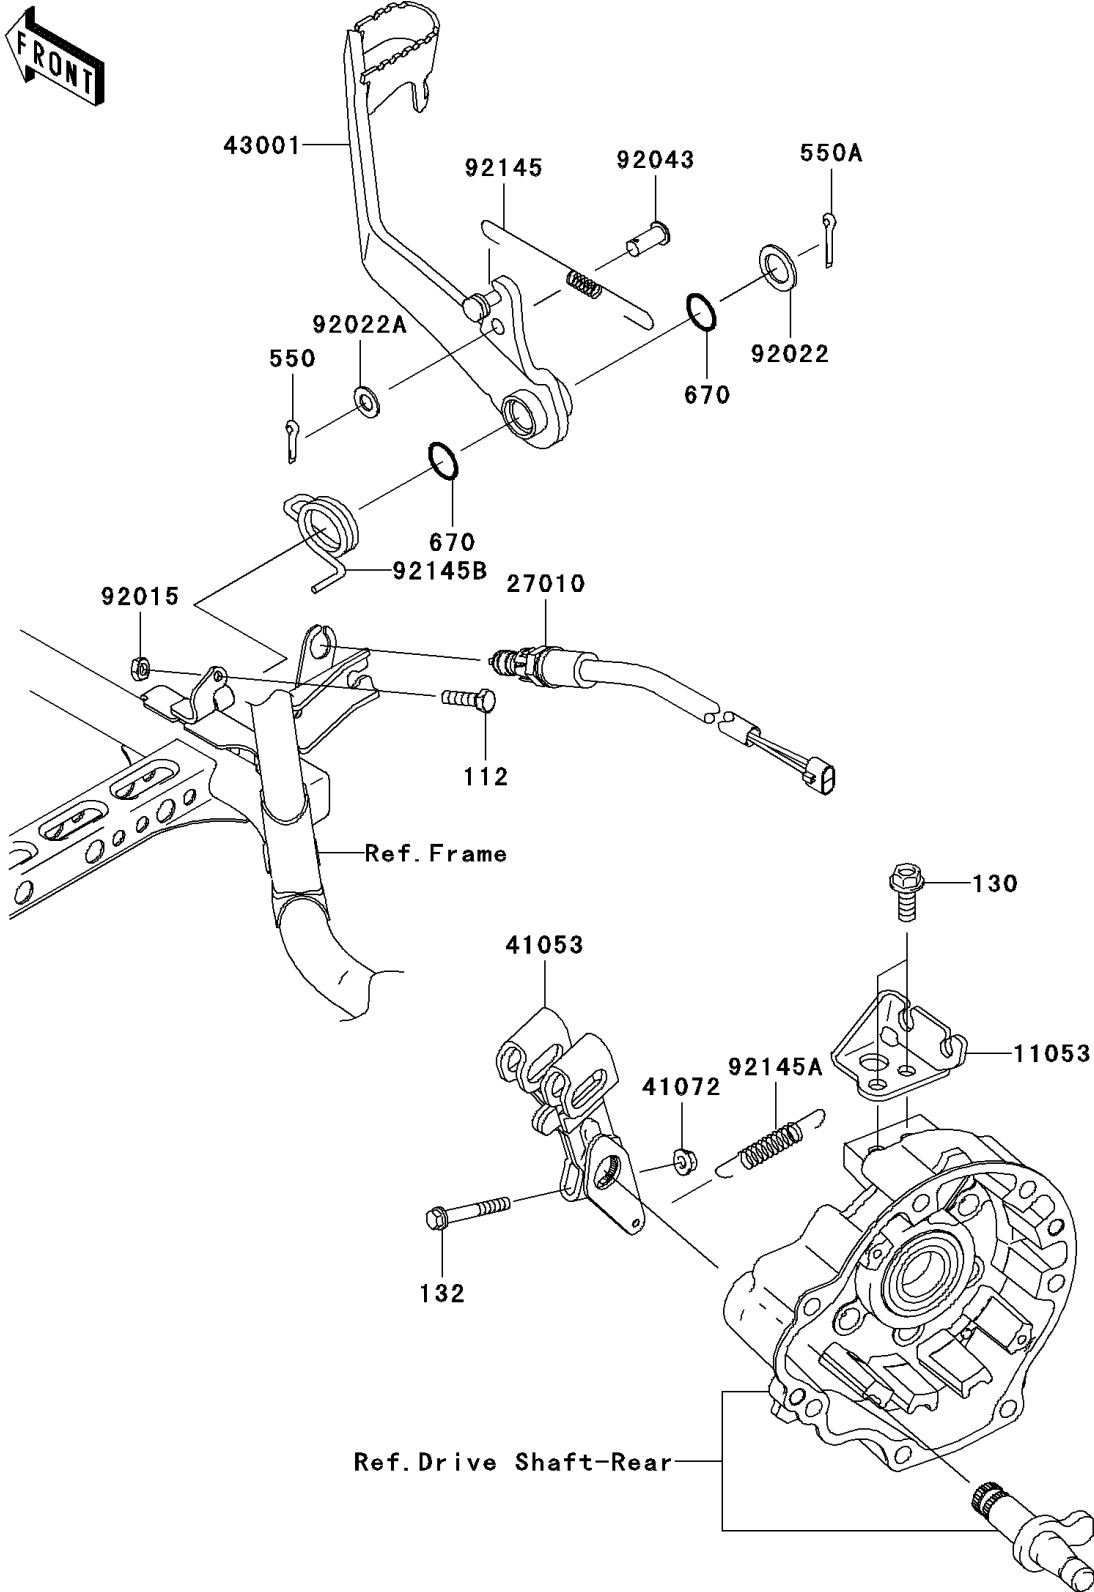

2007 Brute Force 650 4x4i PARTS DIAGRAM

Brake Pedal

F2260

2007 Brute Force 650 4x4i PARTS LIST

Brake Pedal

ITEM NAME	PART NUMBER	QUANTITY
BRACKET,BRAKE CABLE (Ref # 11053)	11053-0642	1
BOLT-UPSET,6X22 (Ref # 112)	112D0622	1
BOLT-FLANGED,8X20 (Ref # 130)	130J0820	2
BOLT-FLANGED-SMALL,6X40 (Ref # 132)	132G0640	1
SWITCH,BRAKE (Ref # 27010)	27010-1494	1
LEVER-BRAKE CAM (Ref # 41053)	41053-0006	1
NUT,6MM (Ref # 41072)	41072-007	1
LEVER-BRAKE,PEDAL (Ref # 43001)	43001-0036	1
PIN-COTTER,2.0X15 (Ref # 550)	550D2015	1
PIN-COTTER,2.0X22 (Ref # 550A)	550D2022	1
O RING,15MM (Ref # 670)	670B2015	2
NUT,6MM (Ref # 92015)	92015-1410	1
WASHER,15.5X24X1.6 (Ref # 92022)	92022-1049	1
WASHER,8.5X16X1.2 (Ref # 92022A)	92022-1582	1
PIN,8X16 (Ref # 92043)	92043-1013	1
SPRING,REAR BRAKE SWITCH (Ref # 92145)	92145-0144	1
SPRING,BRAKE LEVER RETURN (Ref # 92145A)	92145-1313	1
SPRING,BRAKE PEDAL RETURN (Ref # 92145B)	92145-1421	1