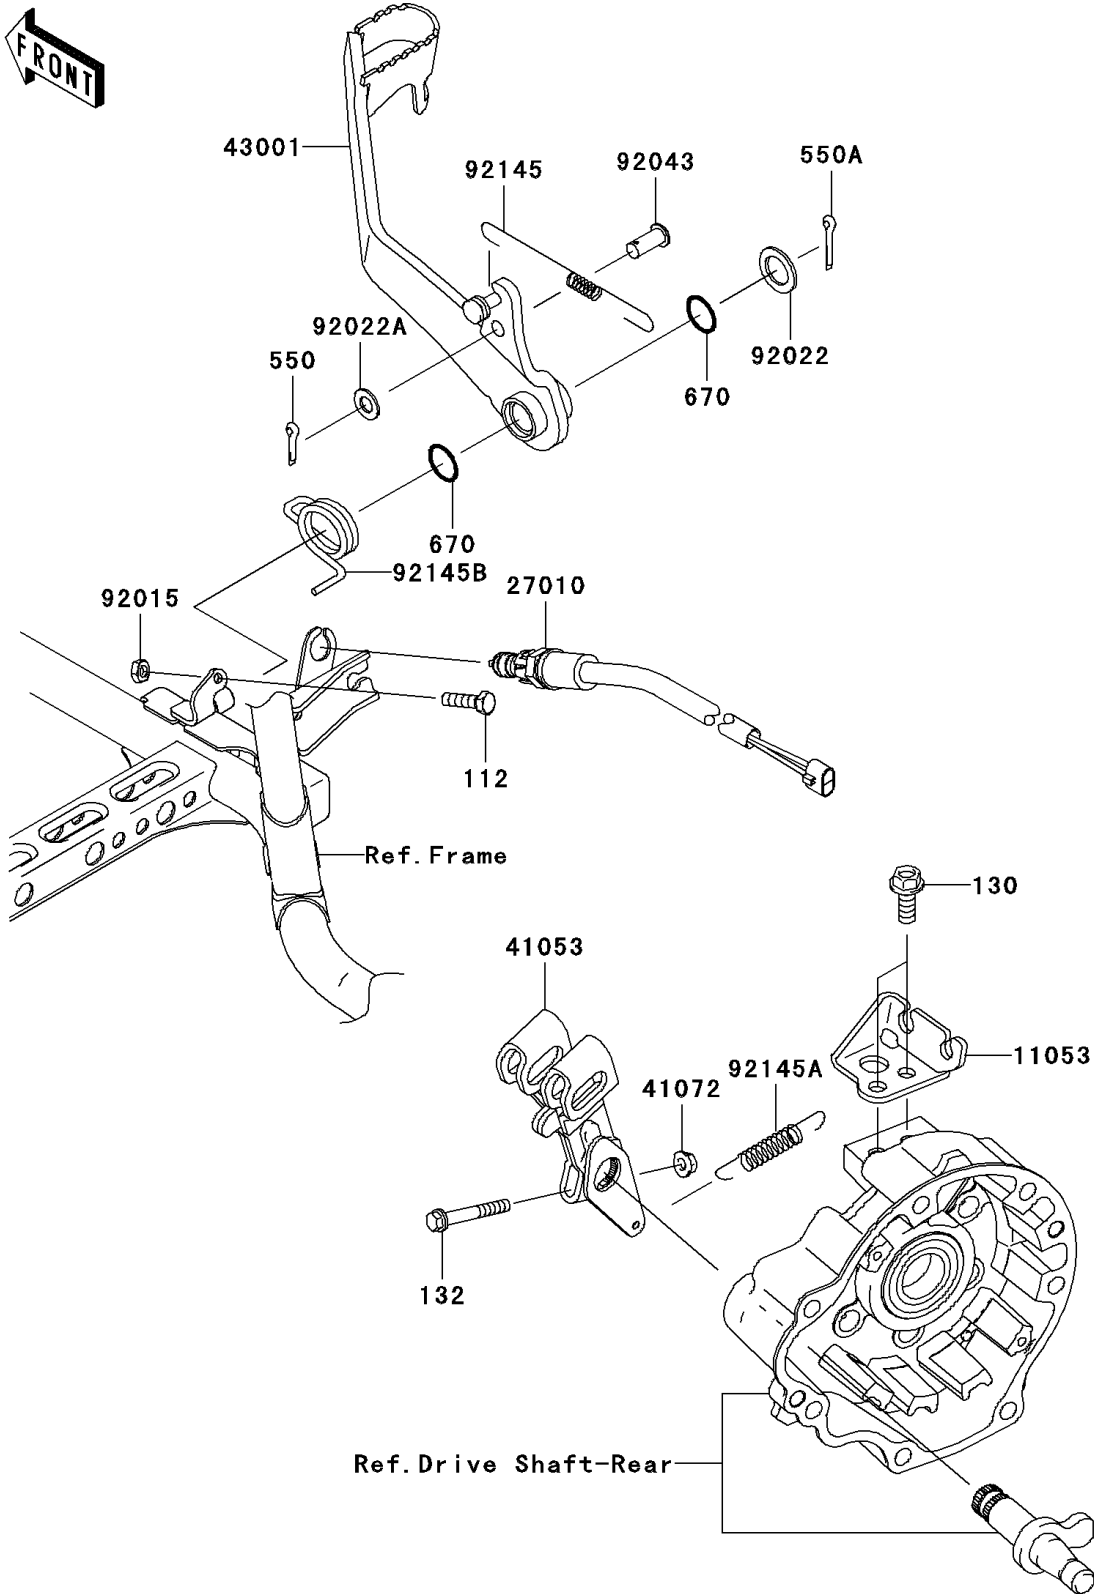

# 2008 Brute Force® 650 4x4i PARTS DIAGRAM

Brake Pedal

F2260

## 2008 Brute Force® 650 4x4i PARTS LIST

### Brake Pedal

ITEM NAME	PART NUMBER	QUANTITY
BRACKET,BRAKE CABLE (Ref # 11053)	11053-0642	1
BOLT-UPSET,6X22 (Ref # 112)	112D0622	1
BOLT-FLANGED,8X20 (Ref # 130)	130J0820	2
BOLT-FLANGED-SMALL,6X40 (Ref # 132)	132G0640	1
SWITCH,BRAKE (Ref # 27010)	27010-1494	1
LEVER-BRAKE CAM (Ref # 41053)	41053-0006	1
NUT,6MM (Ref # 41072)	41072-007	1
LEVER-BRAKE,PEDAL (Ref # 43001)	43001-0036	1
PIN-COTTER,2.0X15 (Ref # 550)	550D2015	1
PIN-COTTER,2.0X22 (Ref # 550A)	550D2022	1
O RING,15MM (Ref # 670)	670B2015	2
NUT,6MM (Ref # 92015)	92015-1410	1
WASHER,15.5X24X1.6 (Ref # 92022)	92022-1049	1
WASHER,8.5X16X1.2 (Ref # 92022A)	92022-1582	1
PIN,8X16 (Ref # 92043)	92043-1013	1
SPRING,REAR BRAKE SWITCH (Ref # 92145)	92145-0144	1
SPRING,BRAKE LEVER RETURN (Ref # 92145A)	92145-1313	1
SPRING,BRAKE PEDAL RETURN (Ref # 92145B)	92145-1421	1