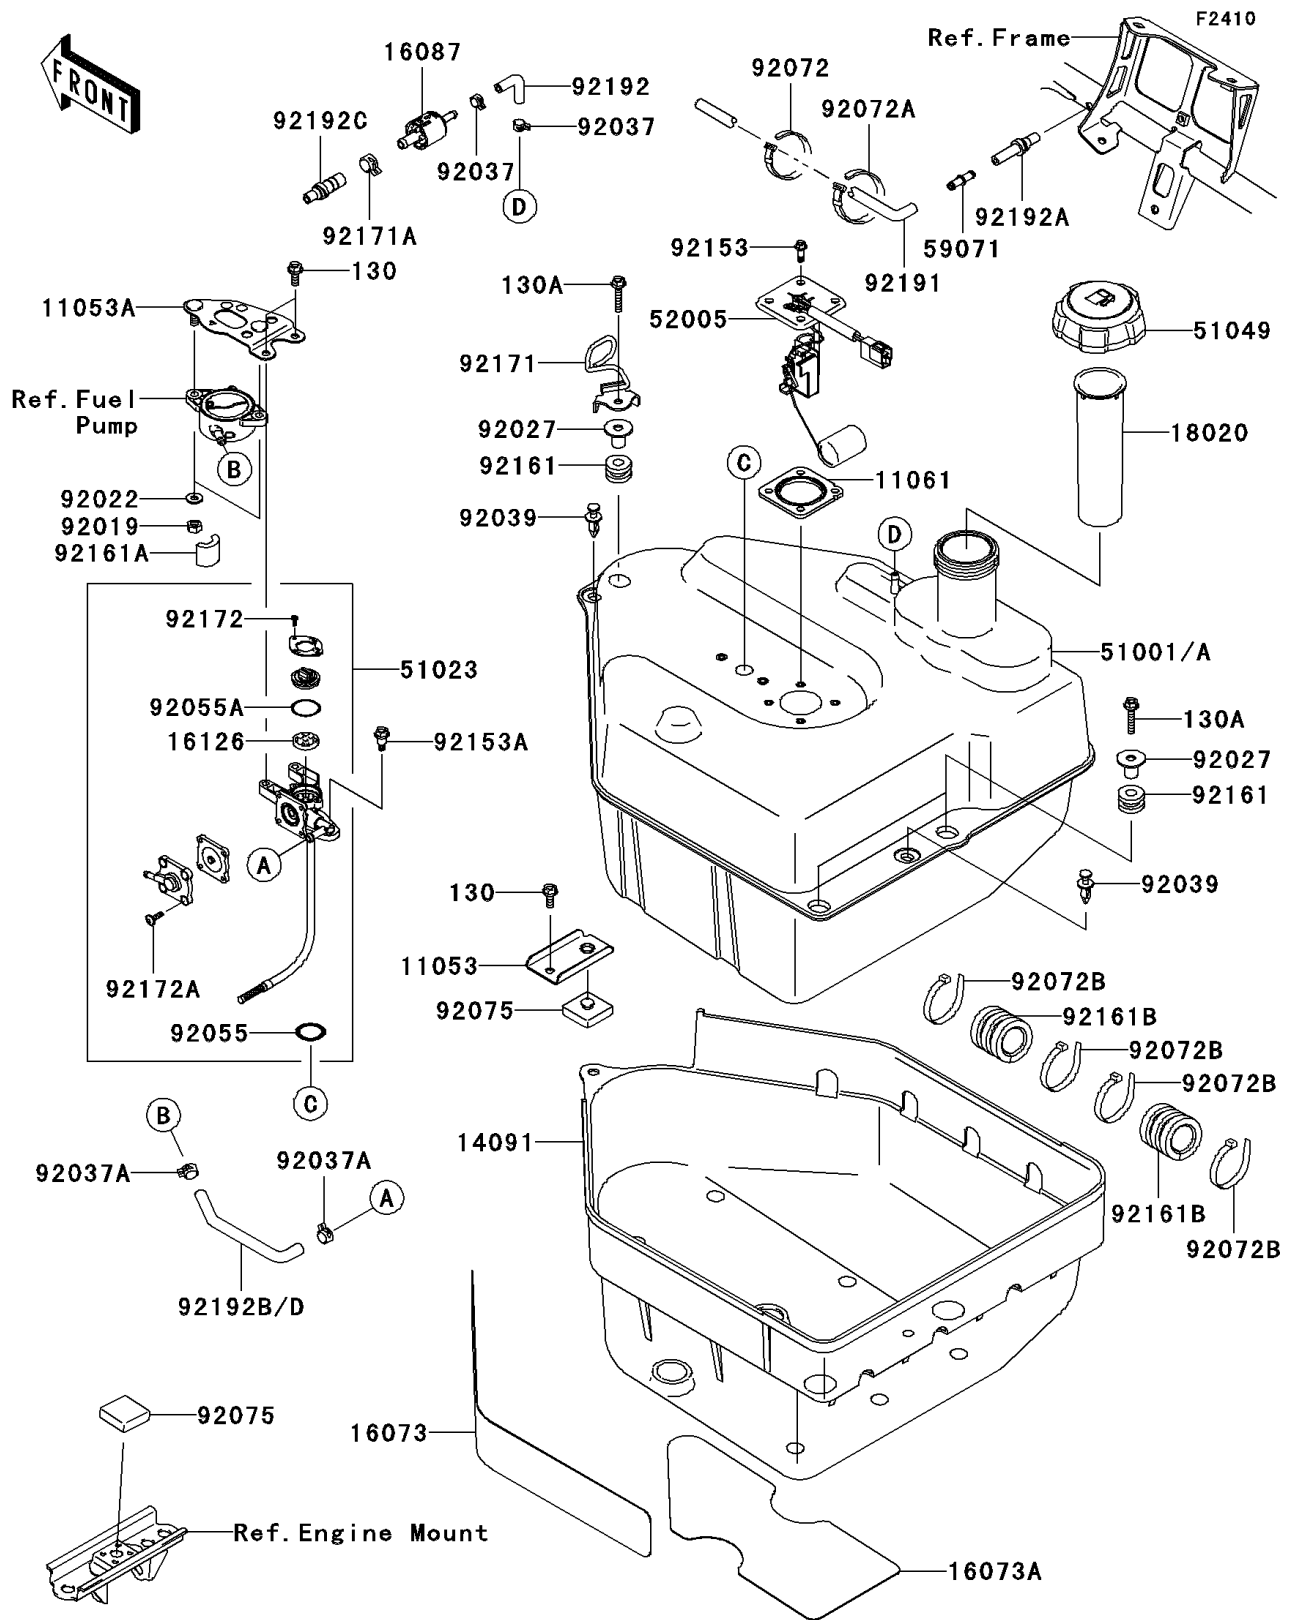

# 2008 Brute Force® 650 4x4i PARTS DIAGRAM

Fuel Tank

# 2008 Brute Force® 650 4x4i PARTS LIST

Fuel Tank

ITEM NAME	PART NUMBER	QUANTITY
-----------	-------------	----------