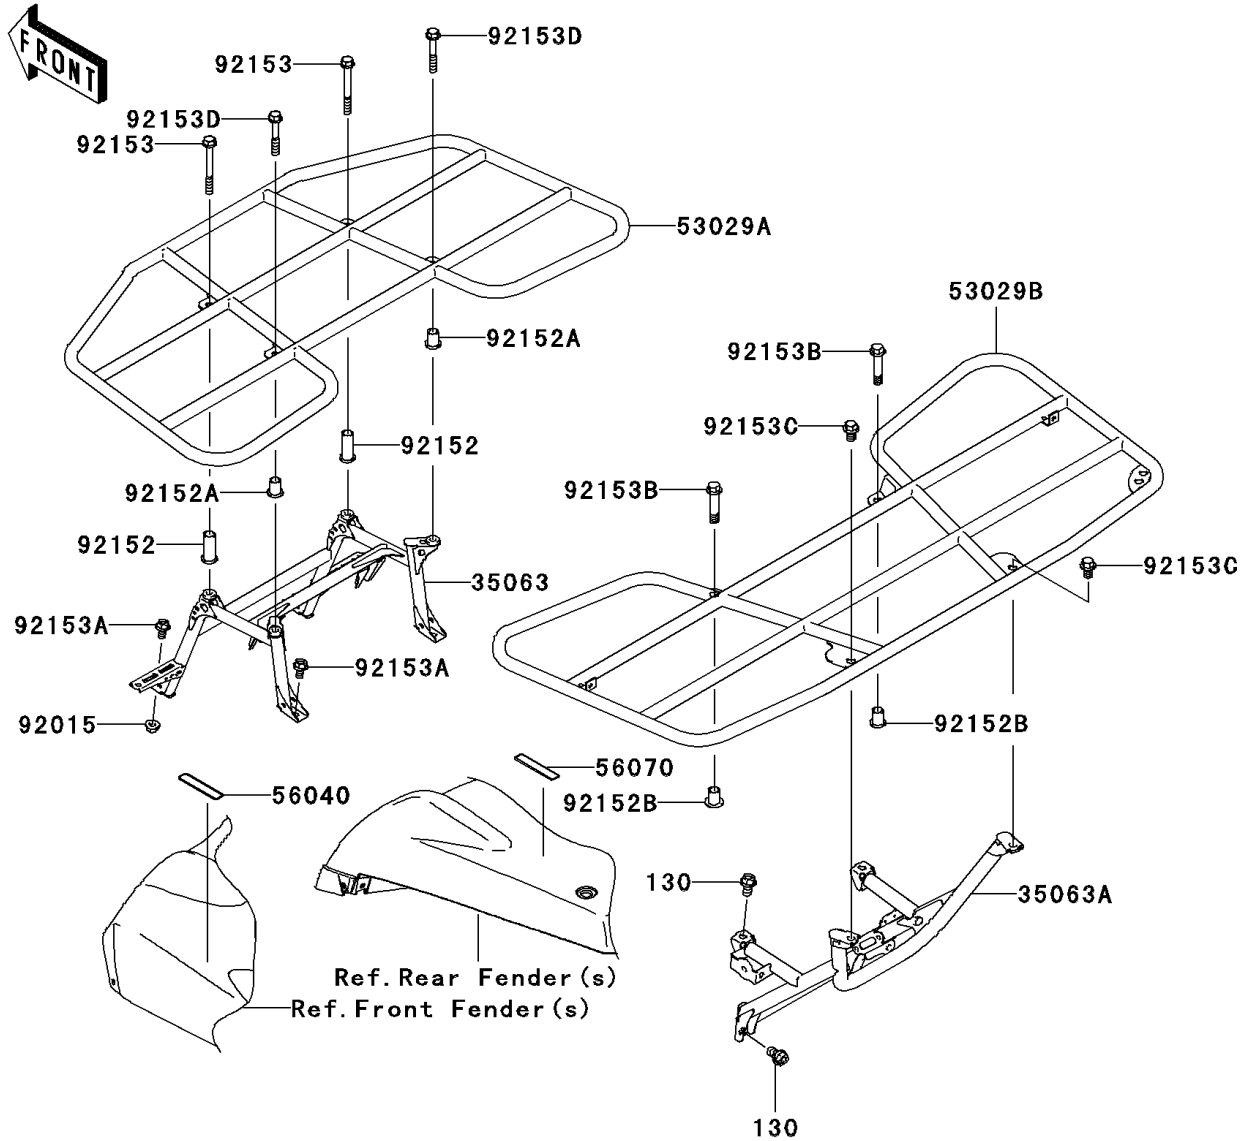

2007 Brute Force 650 4x4i PARTS DIAGRAM

Carrier(s)

F2520

2007 Brute Force 650 4x4i PARTS LIST

Carrier(s)

ITEM NAME	PART NUMBER	QUANTITY
BOLT-FLANGED,10X16 (Ref # 130)	130S1016	4
STAY,FR (Ref # 35063)	35063-0164	1
STAY,REAR CARRIER,W.BLACK (Ref # 35063A)	35063-0185-388	1
CARRIER,FR,W.BLACK (Ref # 53029)	53029-0031-388	1
CARRIER,FR,W.BLACK (Ref # 53029A)	53029-0033-388	1
CARRIER,RR,W.BLACK (Ref # 53029B)	53029-0044-388	1
CARRIER,RR,W.BLACK (Ref # 53029C)	53029-0045-388	1
LABEL-WARNING,MAXIMUM LOAD (Ref # 56040)	56040-1321	1
LABEL-WARNING,MAXIMUM LOAD (Ref # 56070)	56070-0041	1
NUT,FLANGED,8MM (Ref # 92015)	92015-1406	2
COLLAR (Ref # 92152)	92152-0254	2
COLLAR (Ref # 92152A)	92152-0255	2
COLLAR (Ref # 92152B)	92152-0257	2
BOLT,FLANGED,8X70 (Ref # 92153)	92153-0748	2
BOLT,FLANGED,8X14 (Ref # 92153A)	92153-0931	4
BOLT,FLANGED,10X44 (Ref # 92153B)	92153-1374	2
BOLT,FLANGED,10X14 (Ref # 92153C)	92153-1375	2
BOLT,FLANGED,8X50 (Ref # 92153D)	92153-1755	2