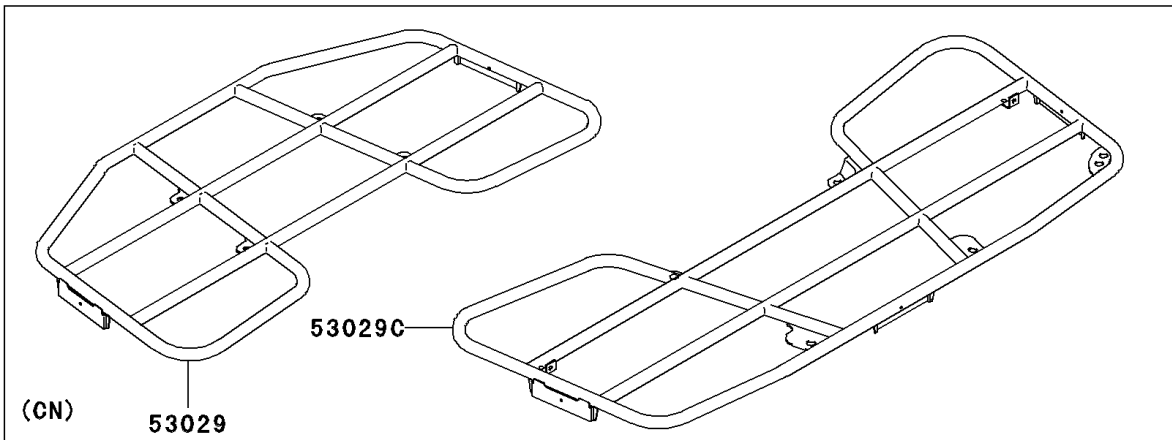

2007 Brute Force 650 4x4i PARTS DIAGRAM

Carrier(s)

F2520

2007 Brute Force 650 4x4i PARTS LIST

Carrier(s)

ITEM NAME	PART NUMBER	QUANTITY
BOLT-FLANGED,10X16 (Ref # 130)	130S1016	4
STAY,FR (Ref # 35063)	35063-0164	1
STAY,REAR CARRIER,W.BLACK (Ref # 35063A)	35063-0185-388	1
CARRIER,FR,W.BLACK (Ref # 53029)	53029-0031-388	1
CARRIER,FR,W.BLACK (Ref # 53029A)	53029-0033-388	1
CARRIER,RR,W.BLACK (Ref # 53029B)	53029-0044-388	1
CARRIER,RR,W.BLACK (Ref # 53029C)	53029-0045-388	1
LABEL-WARNING,MAXIMUM LOAD (Ref # 56040)	56040-1321	1
LABEL-WARNING,MAXIMUM LOAD (Ref # 56070)	56070-0041	1
NUT,FLANGED,8MM (Ref # 92015)	92015-1406	2
COLLAR (Ref # 92152)	92152-0254	2
COLLAR (Ref # 92152A)	92152-0255	2
COLLAR (Ref # 92152B)	92152-0257	2
BOLT,FLANGED,8X70 (Ref # 92153)	92153-0748	2
BOLT,FLANGED,8X14 (Ref # 92153A)	92153-0931	4
BOLT,FLANGED,10X44 (Ref # 92153B)	92153-1374	2
BOLT,FLANGED,10X14 (Ref # 92153C)	92153-1375	2
BOLT,FLANGED,8X50 (Ref # 92153D)	92153-1755	2