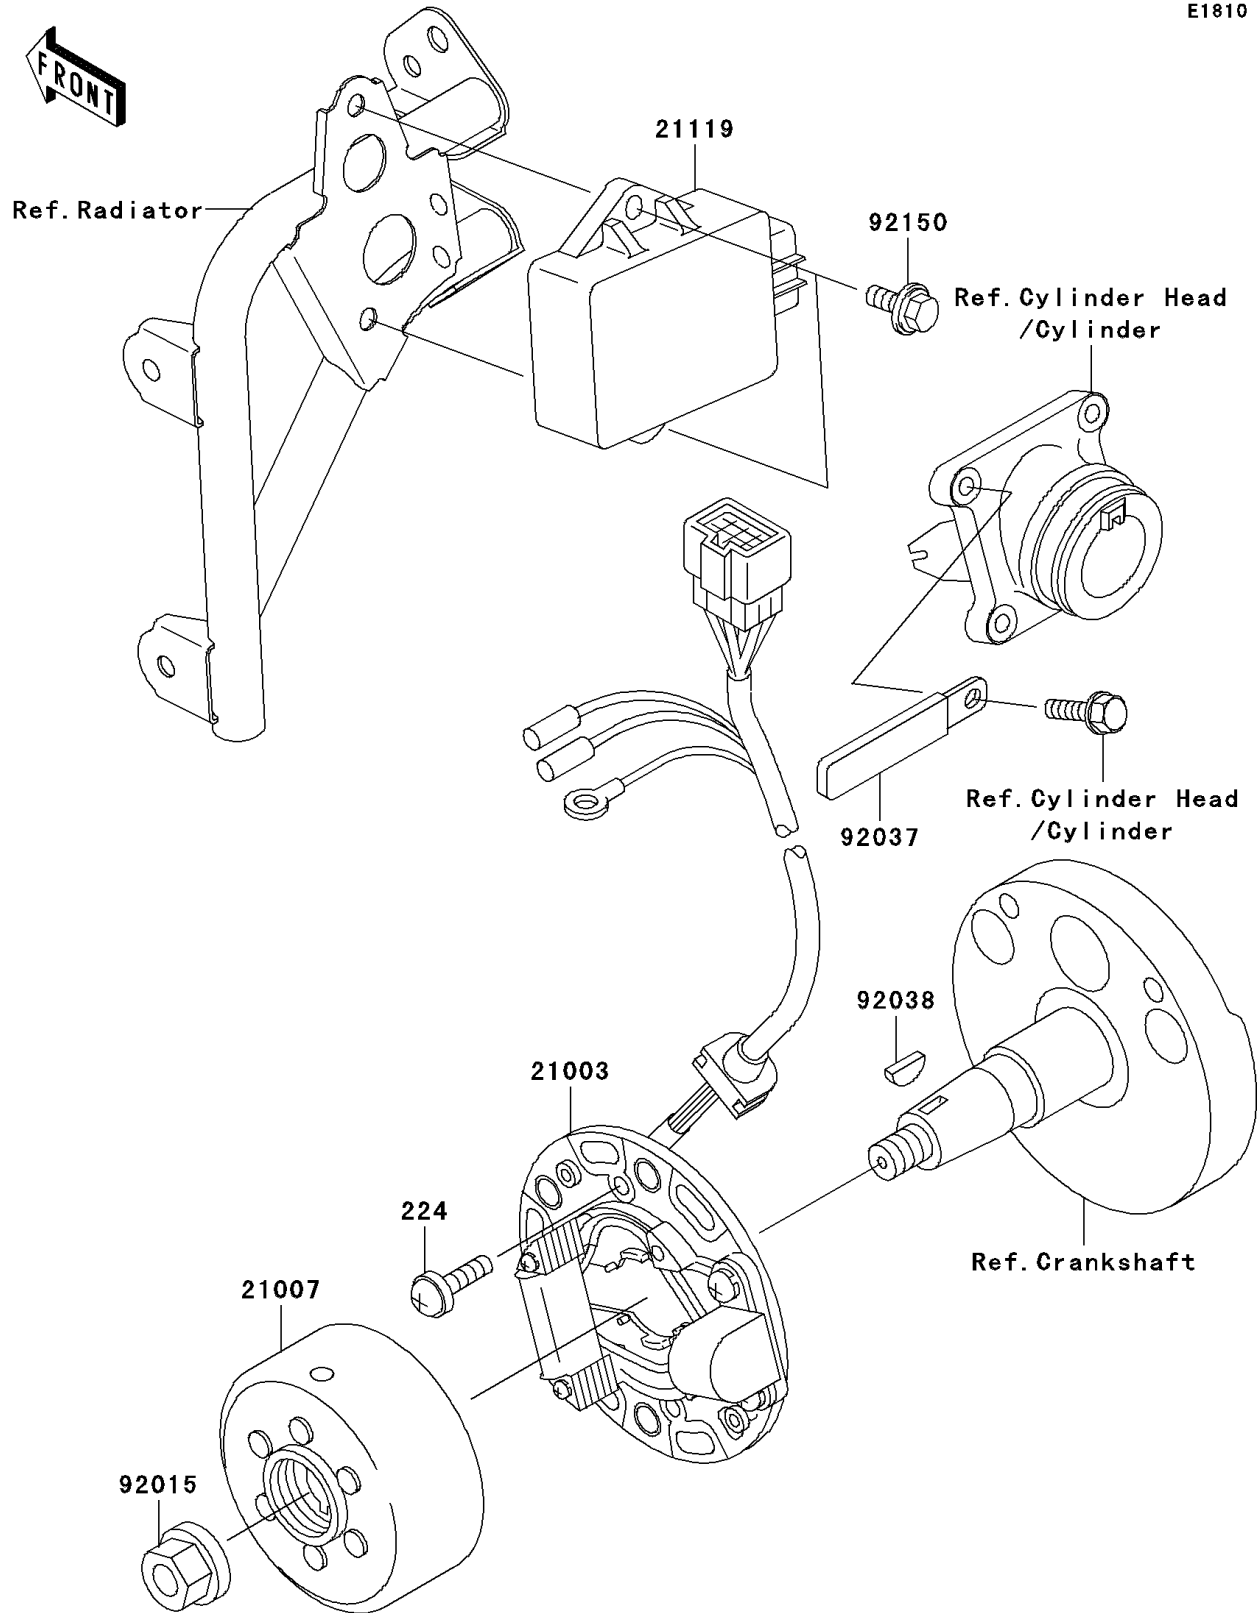

# 2005 KX100 PARTS DIAGRAM

Generator

E1810

## 2005 KX100 PARTS LIST

### Generator

ITEM NAME	PART NUMBER	QUANTITY
SCREW-PAN-WP-CROS (Ref # 224)	224B0614	2
STATOR (Ref # 21003)	21003-1366	1
ROTOR,MAGNETO (Ref # 21007)	21007-1239	1
IGNITER (Ref # 21119)	21119-1589	1
NUT,FLANGED,10MM (Ref # 92015)	92015-077	1
CLAMP,L=60 (Ref # 92037)	92037-1069	1
KEY,WOODRUFF (Ref # 92038)	92038-001	1
BOLT,FLANGED,6X16 (Ref # 92150)	92150-1506	2