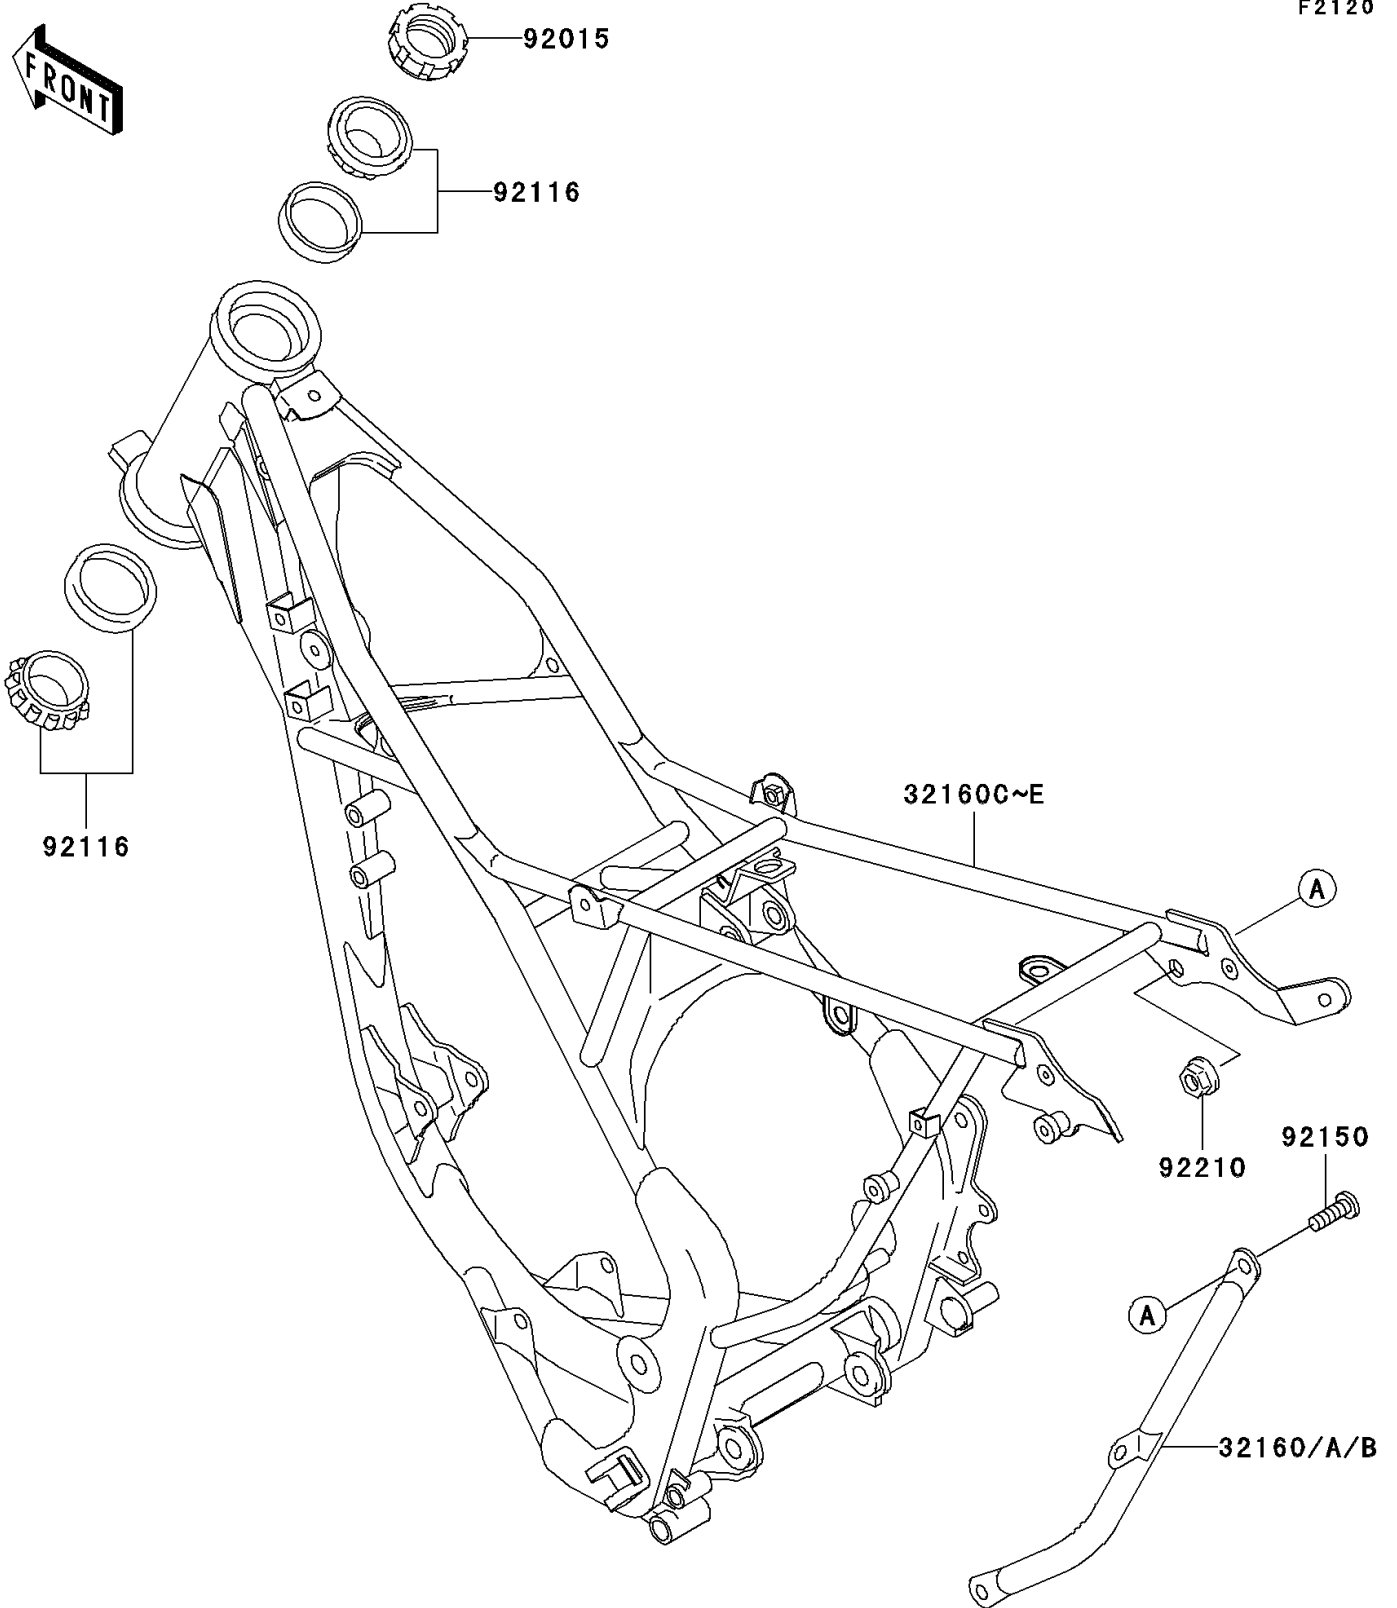

2001 KX100 PARTS DIAGRAM

Frame

F2120

2001 KX100 PARTS LIST

Frame

ITEM NAME	PART NUMBER	QUANTITY
FRAME-COMP,DOWNTUBE,RH,L.GREEN (Ref # 32160)	32160-1486-CC	1
FRAME-COMP,MAIN,L.GREEN (Ref # 32160C)	32160-1673-CC	1
NUT,STEERING STEM,25MM (Ref # 92015)	92015-1684	1
BEARING-ROLLER,H1-CAP32005JRRS (Ref # 92116)	92116-1065	2
BOLT,SOCKET,10X23 (Ref # 92150)	92150-1221	2
NUT,LOCK,FLANGED,10MM (Ref # 92210)	92210-1080	2