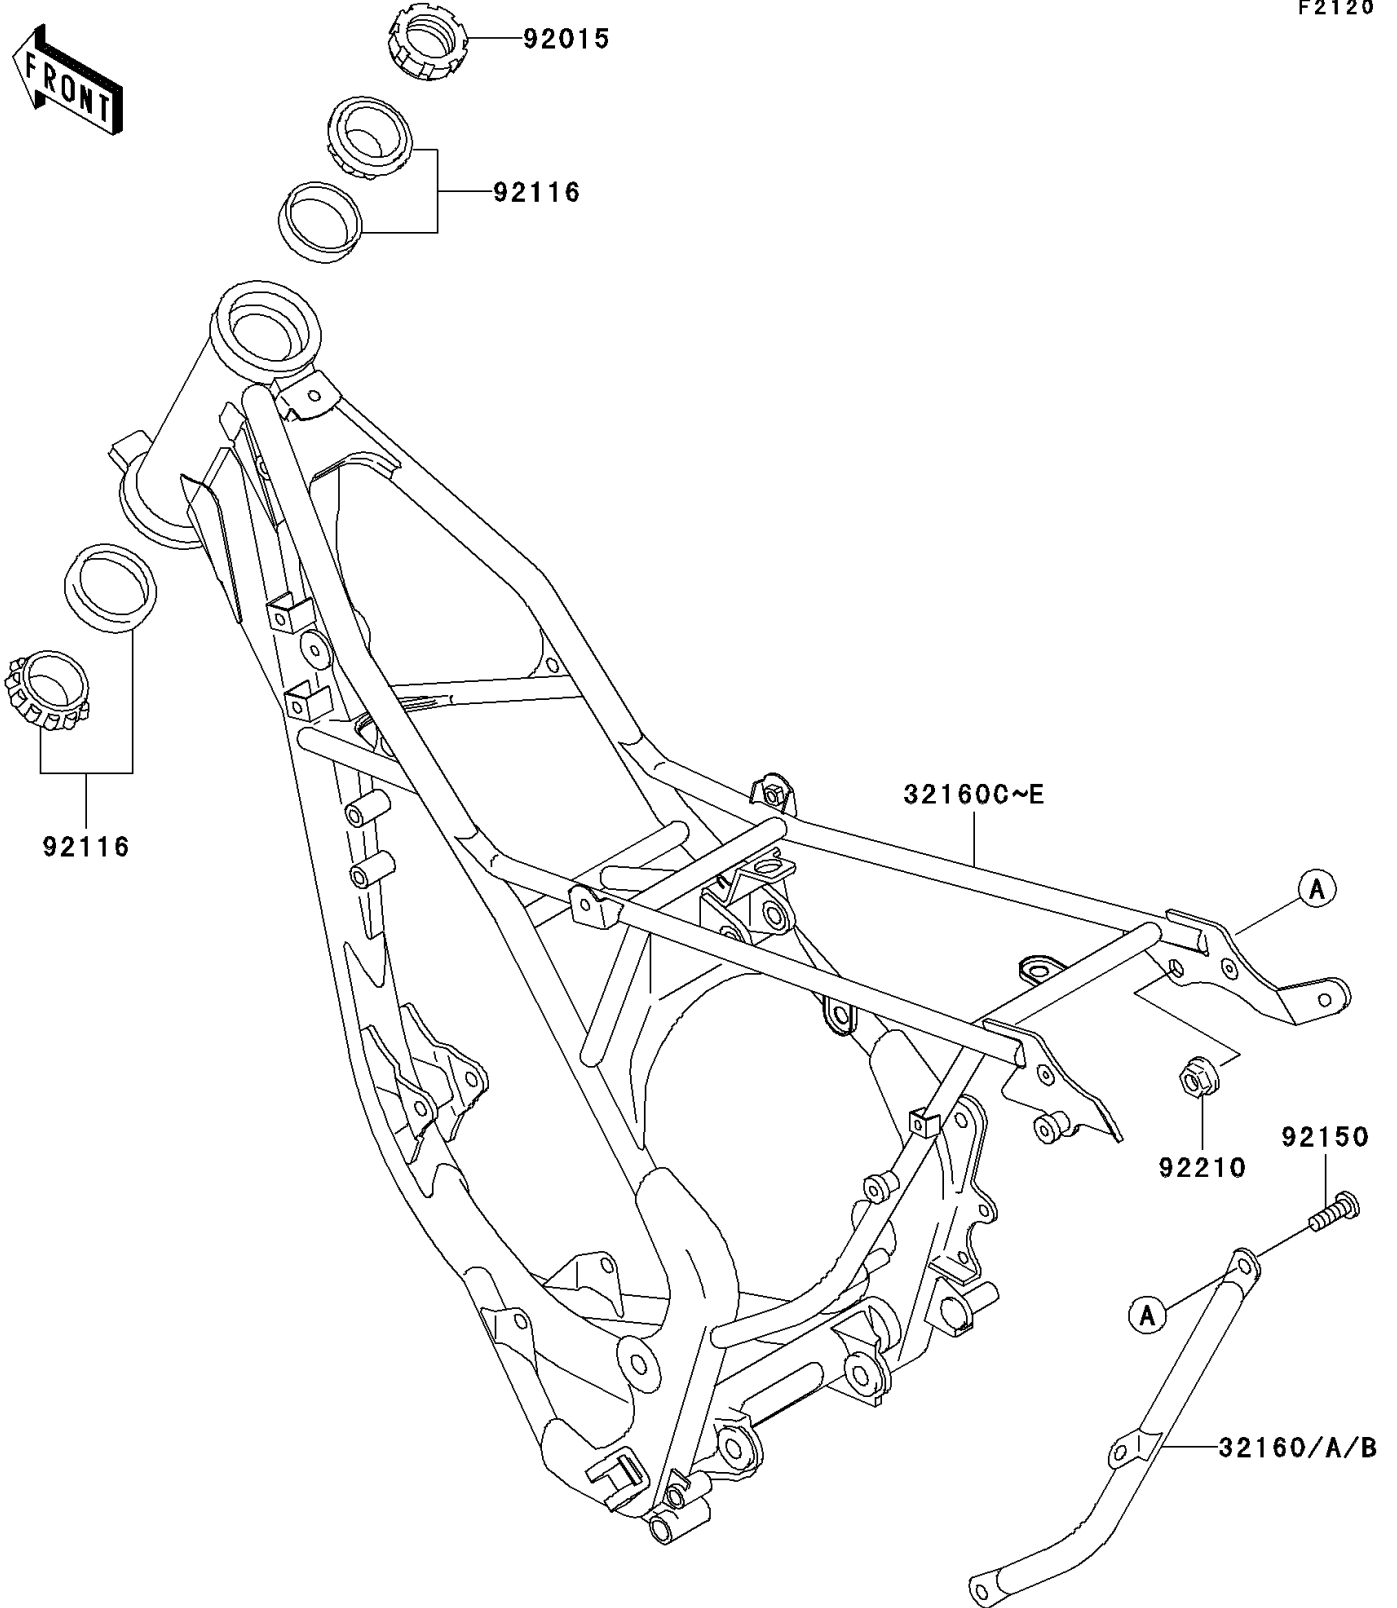

2003 KX100 PARTS DIAGRAM

Frame

F2120

2003 KX100 PARTS LIST

Frame

ITEM NAME	PART NUMBER	QUANTITY
FRAME-COMP,DOWNTUBE,RH,G.GRAY (Ref # 32160A)	32160-1486-GD	1
FRAME-COMP,MAIN,G.GRAY (Ref # 32160D)	32160-1673-GD	1
NUT,STEERING STEM,25MM (Ref # 92015)	92015-1684	1
BEARING-ROLLER,H1-CAP32005JRRS (Ref # 92116)	92116-1065	2
BOLT,SOCKET,10X23 (Ref # 92150)	92150-1221	2
NUT,LOCK,FLANGED,10MM (Ref # 92210)	92210-1080	2