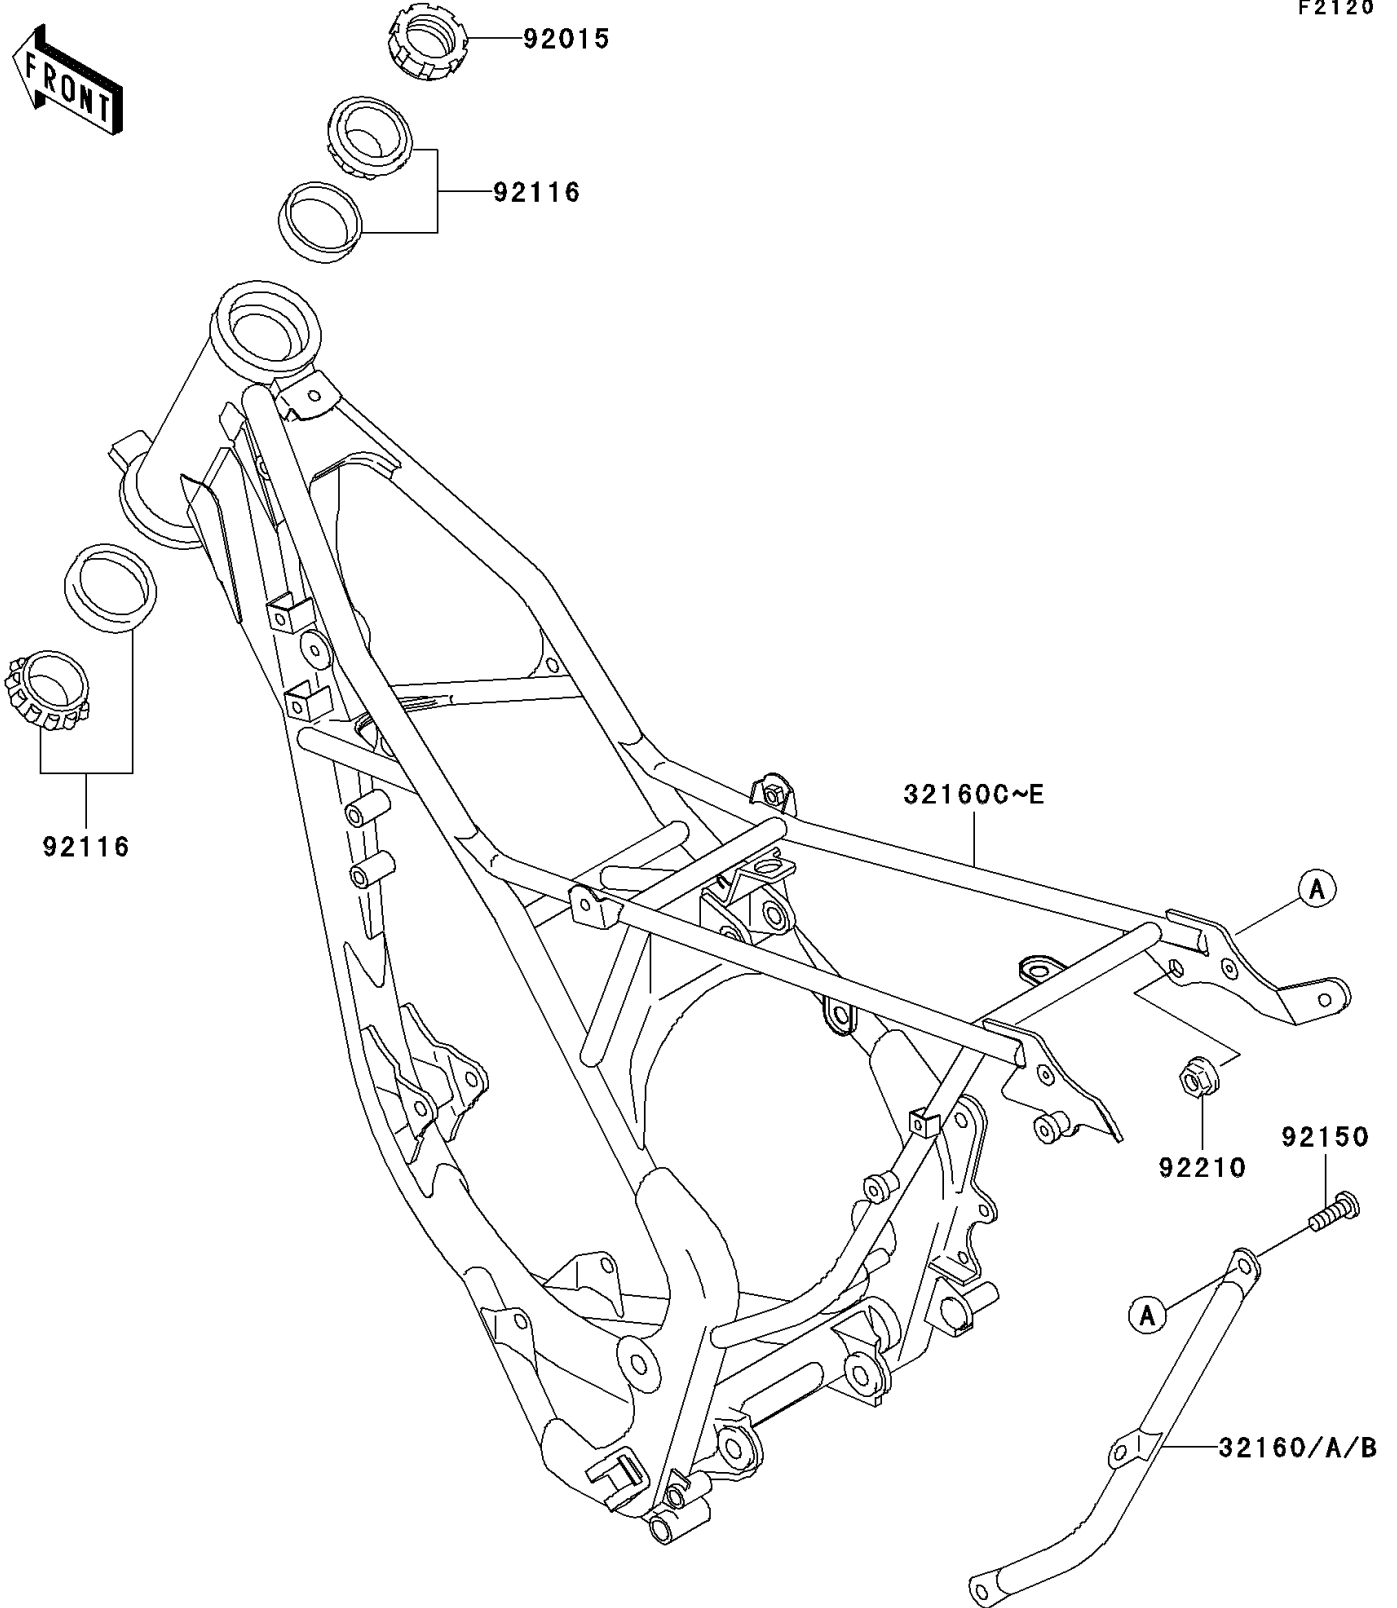

# 2004 KX100 PARTS DIAGRAM

Frame

F2120

## 2004 KX100 PARTS LIST

### Frame

ITEM NAME	PART NUMBER	QUANTITY
FRAME-COMP,DOWNTUBE,RH,G.GRAY (Ref # 32160A)	32160-1486-GD	1
FRAME-COMP,MAIN,G.GRAY (Ref # 32160D)	32160-1673-GD	1
NUT,STEERING STEM,25MM (Ref # 92015)	92015-1684	1
BEARING-ROLLER,H1-CAP32005JRRS (Ref # 92116)	92116-1065	2
BOLT,SOCKET,10X23 (Ref # 92150)	92150-1221	2
NUT,LOCK,FLANGED,10MM (Ref # 92210)	92210-1080	2