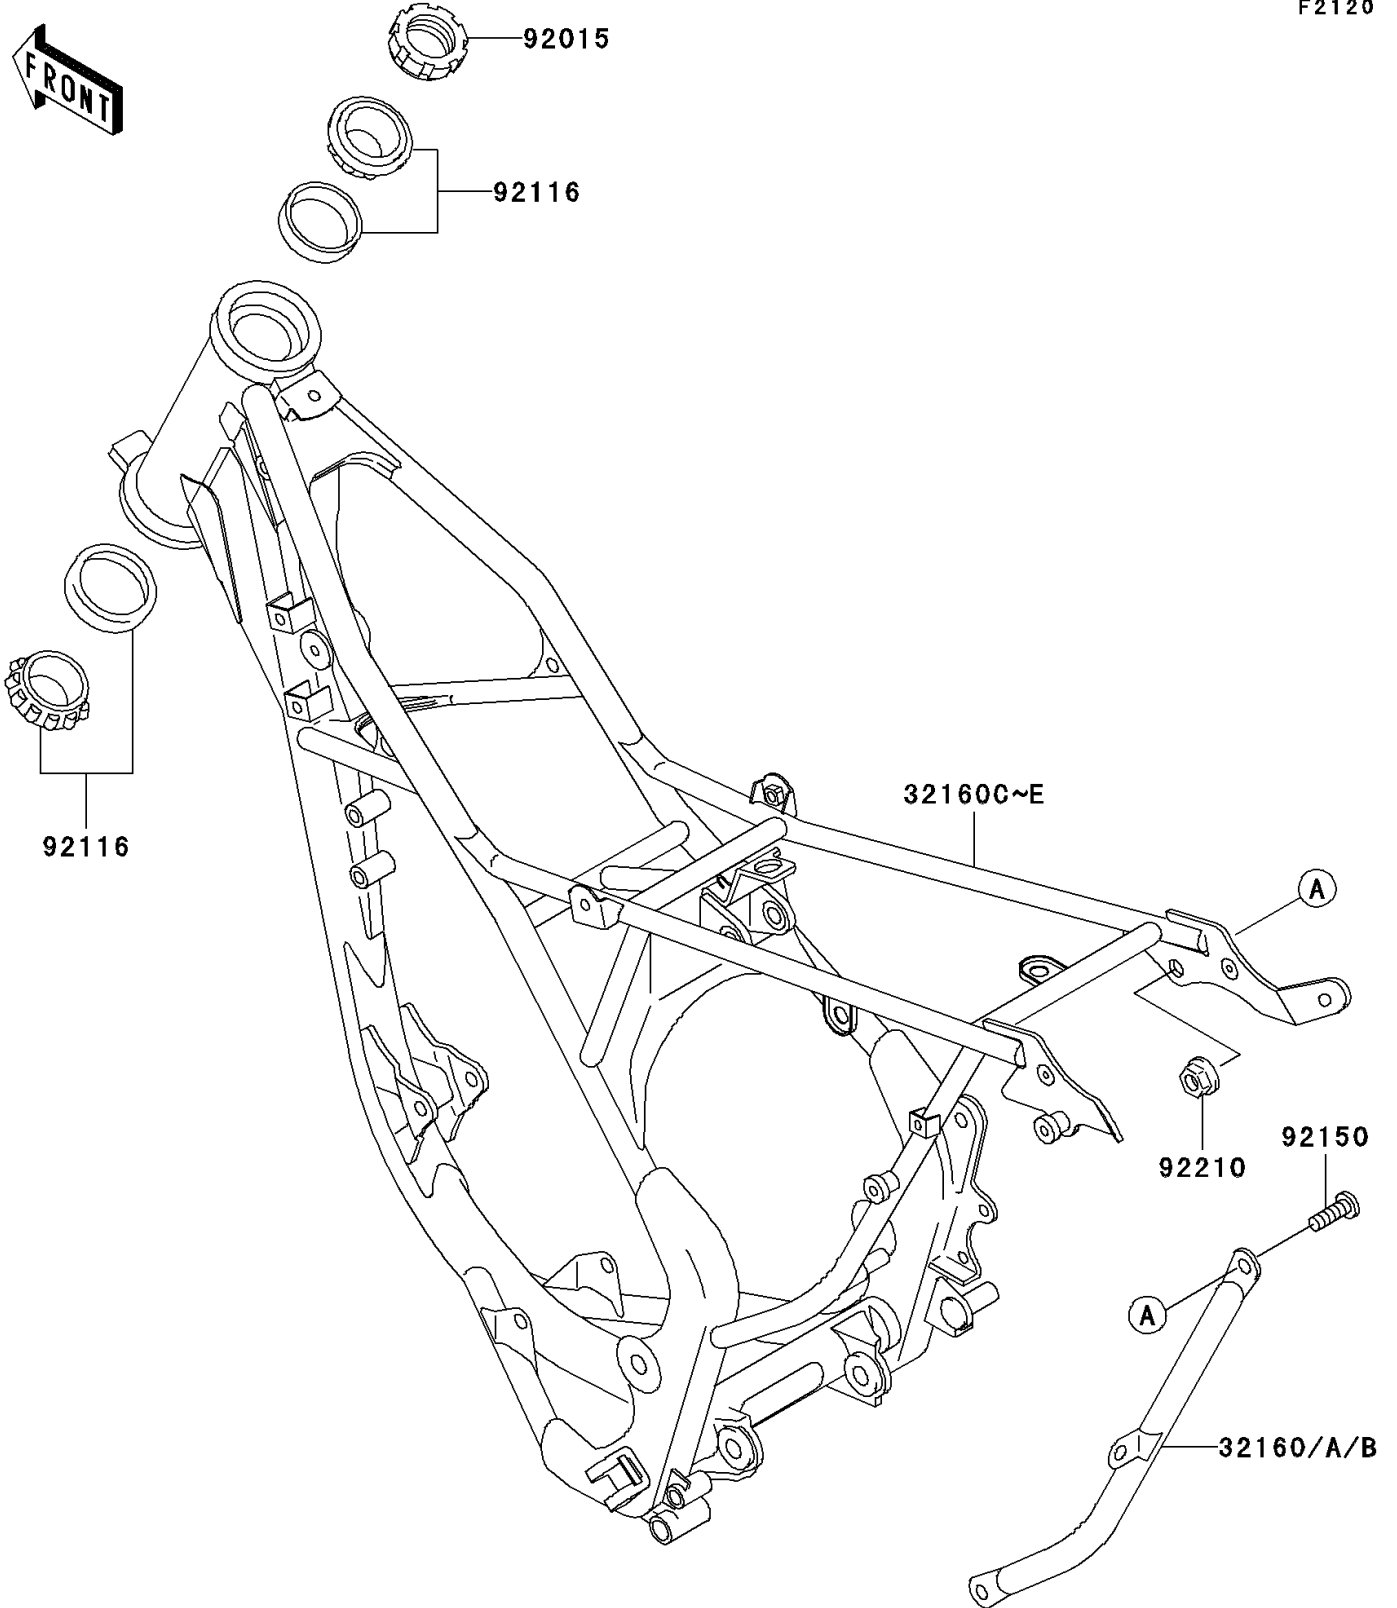

2005 KX100 PARTS DIAGRAM

Frame

F2120

2005 KX100 PARTS LIST

Frame

ITEM NAME	PART NUMBER	QUANTITY
FRAME-COMP,DOWNTUBE,RH,SILVER (Ref # 32160B)	32160-1486-458	1
FRAME-COMP,MAIN,P.SILVER (Ref # 32160E)	32160-1673-458	1
NUT,STEERING STEM,25MM (Ref # 92015)	92015-1684	1
BEARING-ROLLER,H1-CAP32005JRRS (Ref # 92116)	92116-1065	2
BOLT,SOCKET,10X23 (Ref # 92150)	92150-1221	2
NUT,LOCK,FLANGED,10MM (Ref # 92210)	92210-1080	2