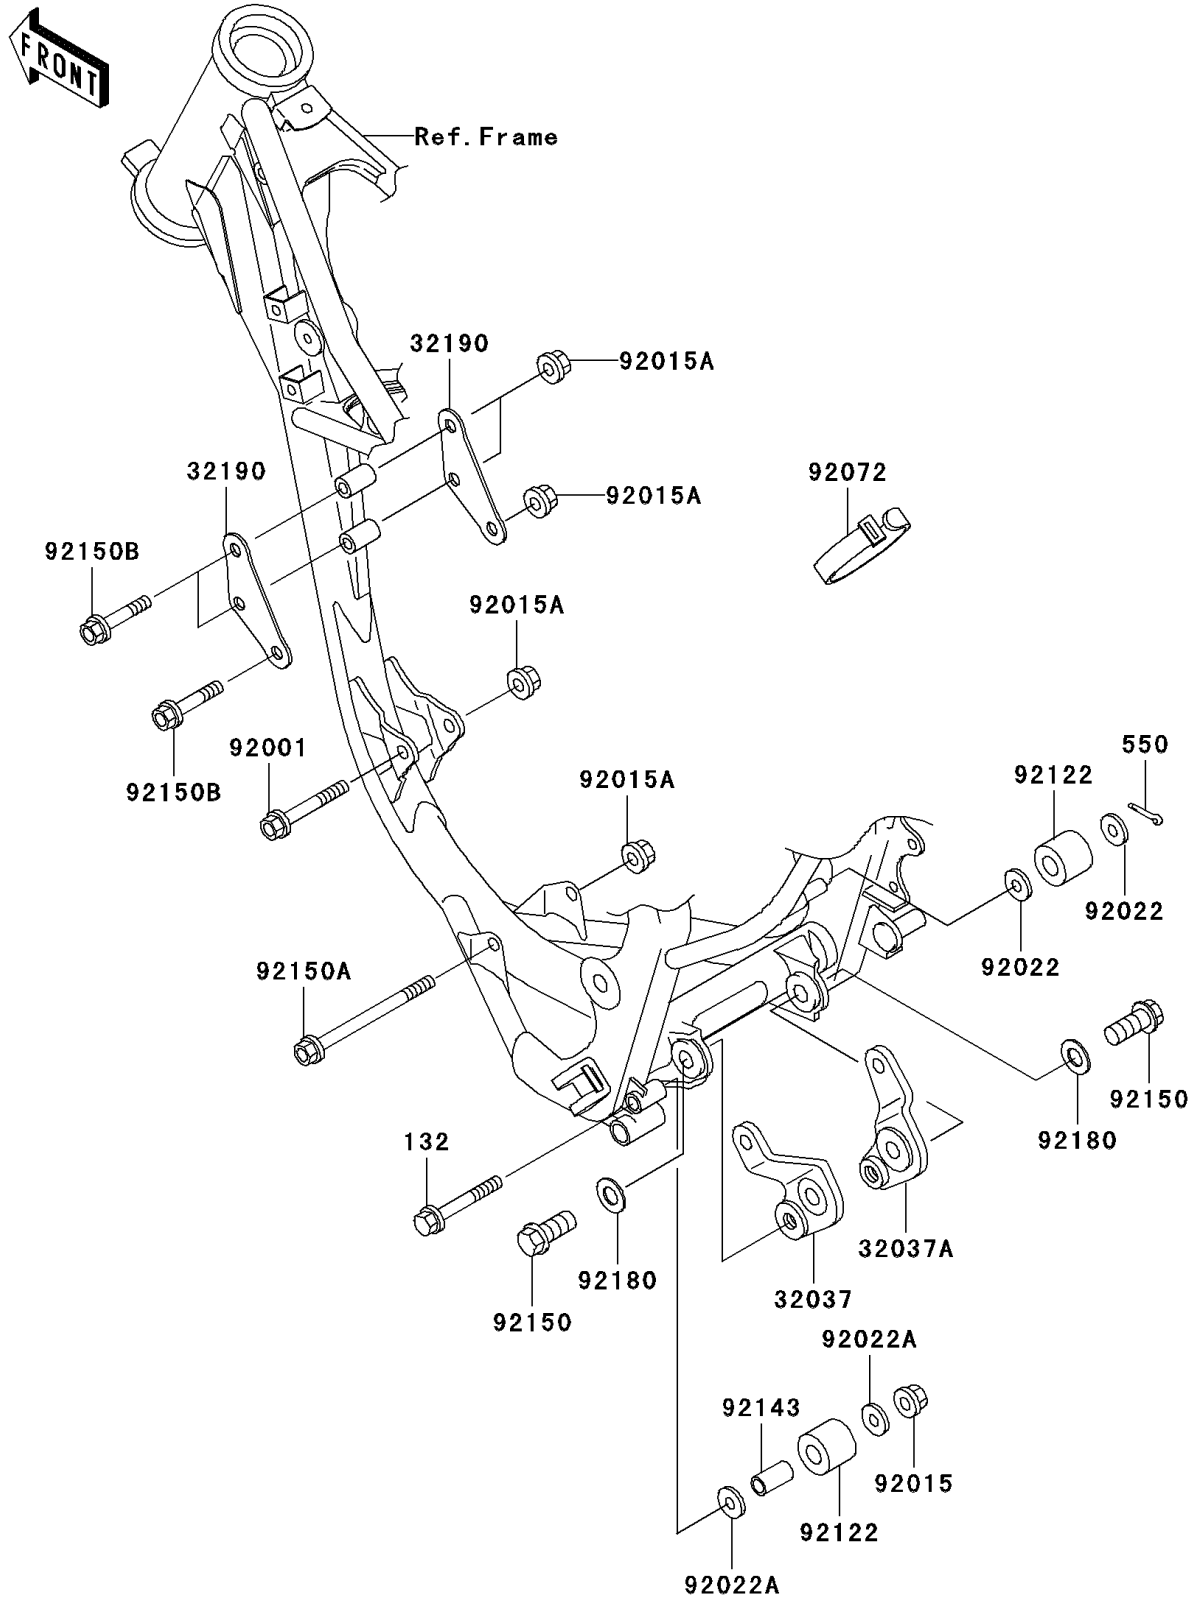

2004 KX100 PARTS DIAGRAM

Frame Fittings

F2131

2004 KX100 PARTS LIST

Frame Fittings

ITEM NAME	PART NUMBER	QUANTITY
BOLT-FLANGED-SMALL (Ref # 132)	132G0860	1
PIN-COTTER,2.5X18 (Ref # 550)	550D2518	1
BRACKET-SHOCKABSORBER (Ref # 32037)	32037-1552	1
BRACKET-SHOCKABSORBER (Ref # 32037A)	32037-1553	1
BRACKET-ENGINE,HEAD (Ref # 32190)	32190-1119	2
BOLT,FLANGED,8X63 (Ref # 92001)	92001-1006	1
NUT,8MM (Ref # 92015)	92015-1143	1
NUT,8MM (Ref # 92015A)	92015-1432	5
WASHER (Ref # 92022)	92022-107	2
WASHER,8.5X20X1.6 (Ref # 92022A)	92022-1561	2
BAND,L=140 (Ref # 92072)	92072-1293	3
ROLLER,CHAIN GUIDE (Ref # 92122)	92122-1213	2
COLLAR,9.5X12.7X25 (Ref # 92143)	92143-1432	1
BOLT,FLANGED,12X27 (Ref # 92150)	92150-1359	2
BOLT,FLANGED,8X105 (Ref # 92150A)	92150-1482	1
BOLT,FLANGED,8X45 (Ref # 92150B)	92150-1487	3
SHIM,12.5X24X0.5 (Ref # 92180)	92180-1060	2