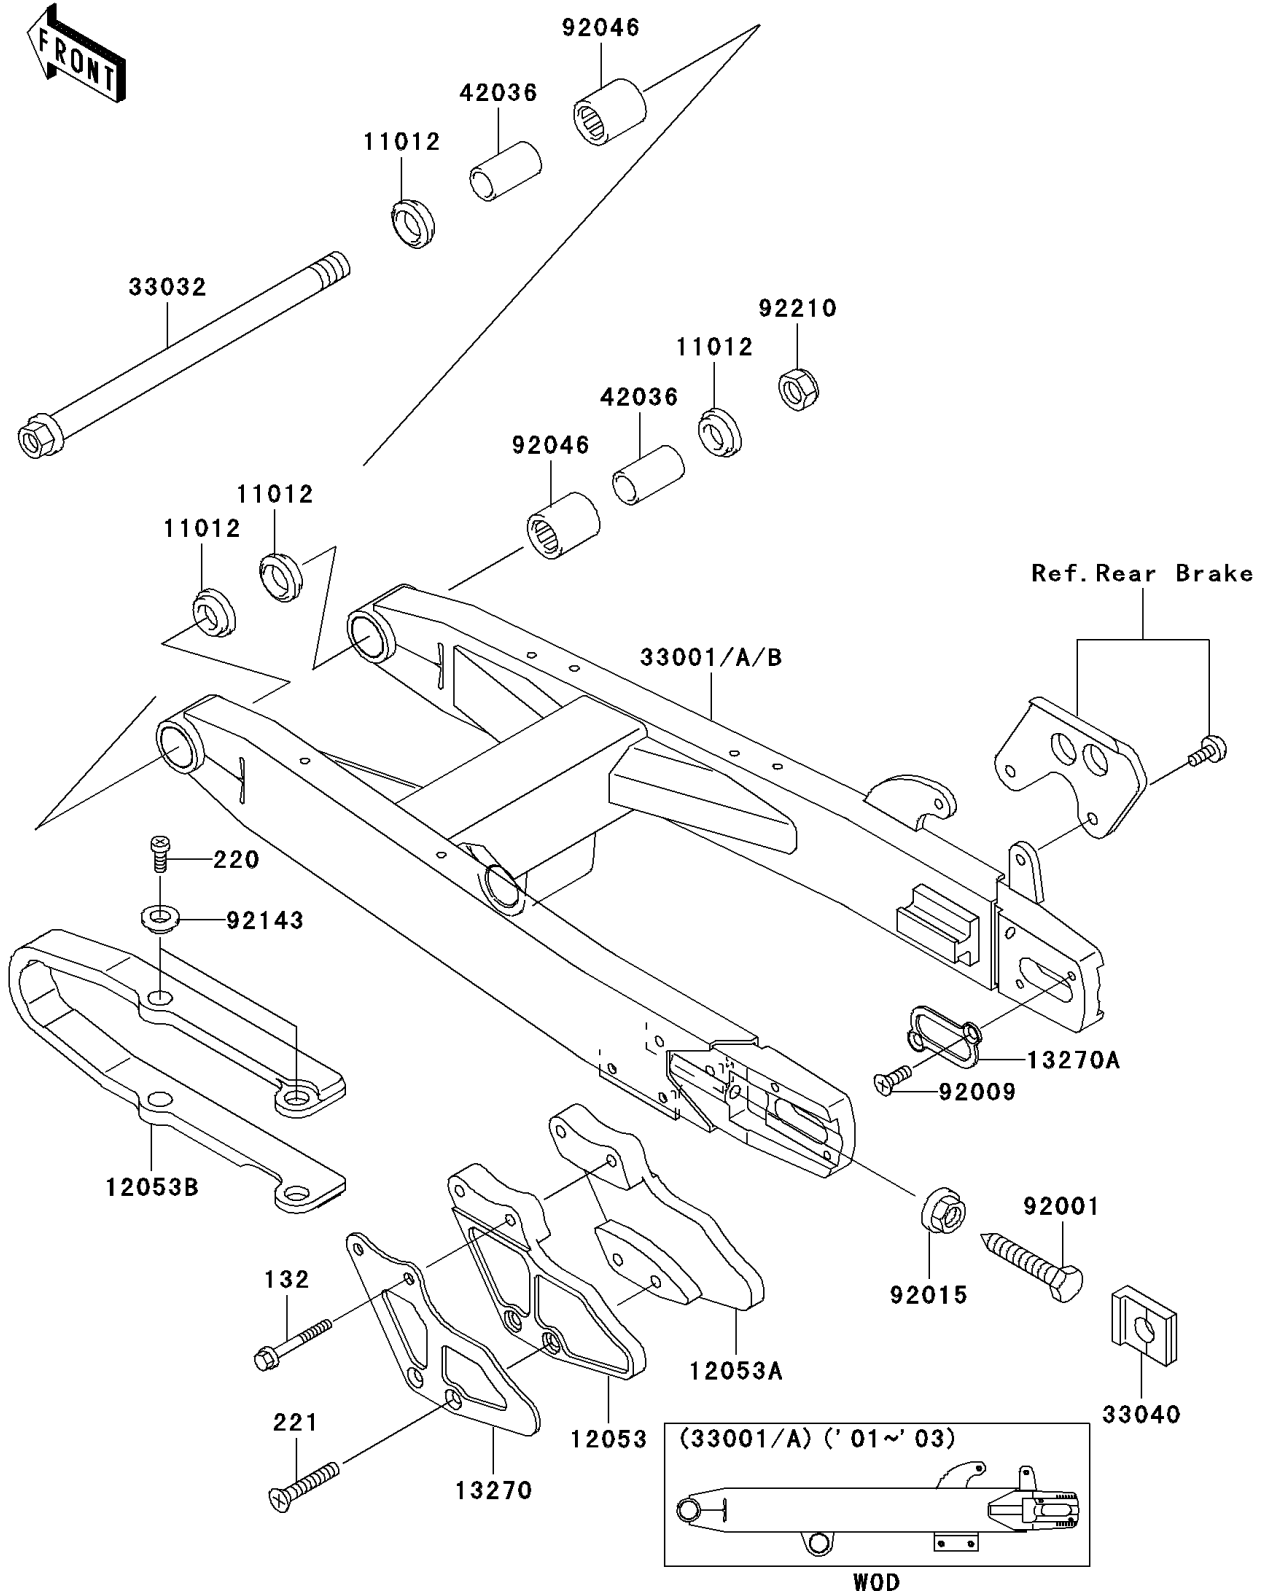

2004 KX100 PARTS DIAGRAM

Swingarm

F2141

2004 KX100 PARTS LIST

Swingarm

ITEM NAME	PART NUMBER	QUANTITY
BOLT-FLANGED-SMALL (Ref # 132)	132G0650	2
SCREW-PAN-CROS,5X8 (Ref # 220)	220B0508	4
SCREW-CSK-CROS,6X45 (Ref # 221)	221B0645	2
CAP (Ref # 11012)	11012-1263	4
GUIDE-CHAIN,RR,LH (Ref # 12053)	12053-1203	1
GUIDE-CHAIN,RR,RH (Ref # 12053A)	12053-1204	1
GUIDE-CHAIN,FR (Ref # 12053B)	12053-1414	1
PLATE,GUIDE CHAIN (Ref # 13270)	13270-1829	1
PLATE (Ref # 13270A)	13270-1899	2
ARM-COMP-SWING,SILVER (Ref # 33001)	33001-1543-CE	1
SHAFT-SWING ARM (Ref # 33032)	33032-1161	1
ADJUSTER-CHAIN (Ref # 33040)	33040-1173	2
SLEEVE,SWING ARM,L=34 (Ref # 42036)	42036-1067	2
BOLT,8X46 (Ref # 92001)	92001-1179	2
SCREW,5X10 (Ref # 92009)	92009-1828	4
NUT,FLANGED,8MM (Ref # 92015)	92015-1014	2
BEARING-NEEDLE (Ref # 92046)	92046-1046	2
COLLAR (Ref # 92143)	92143-1676	4
NUT,LOCK,12MM (Ref # 92210)	92210-1249	1