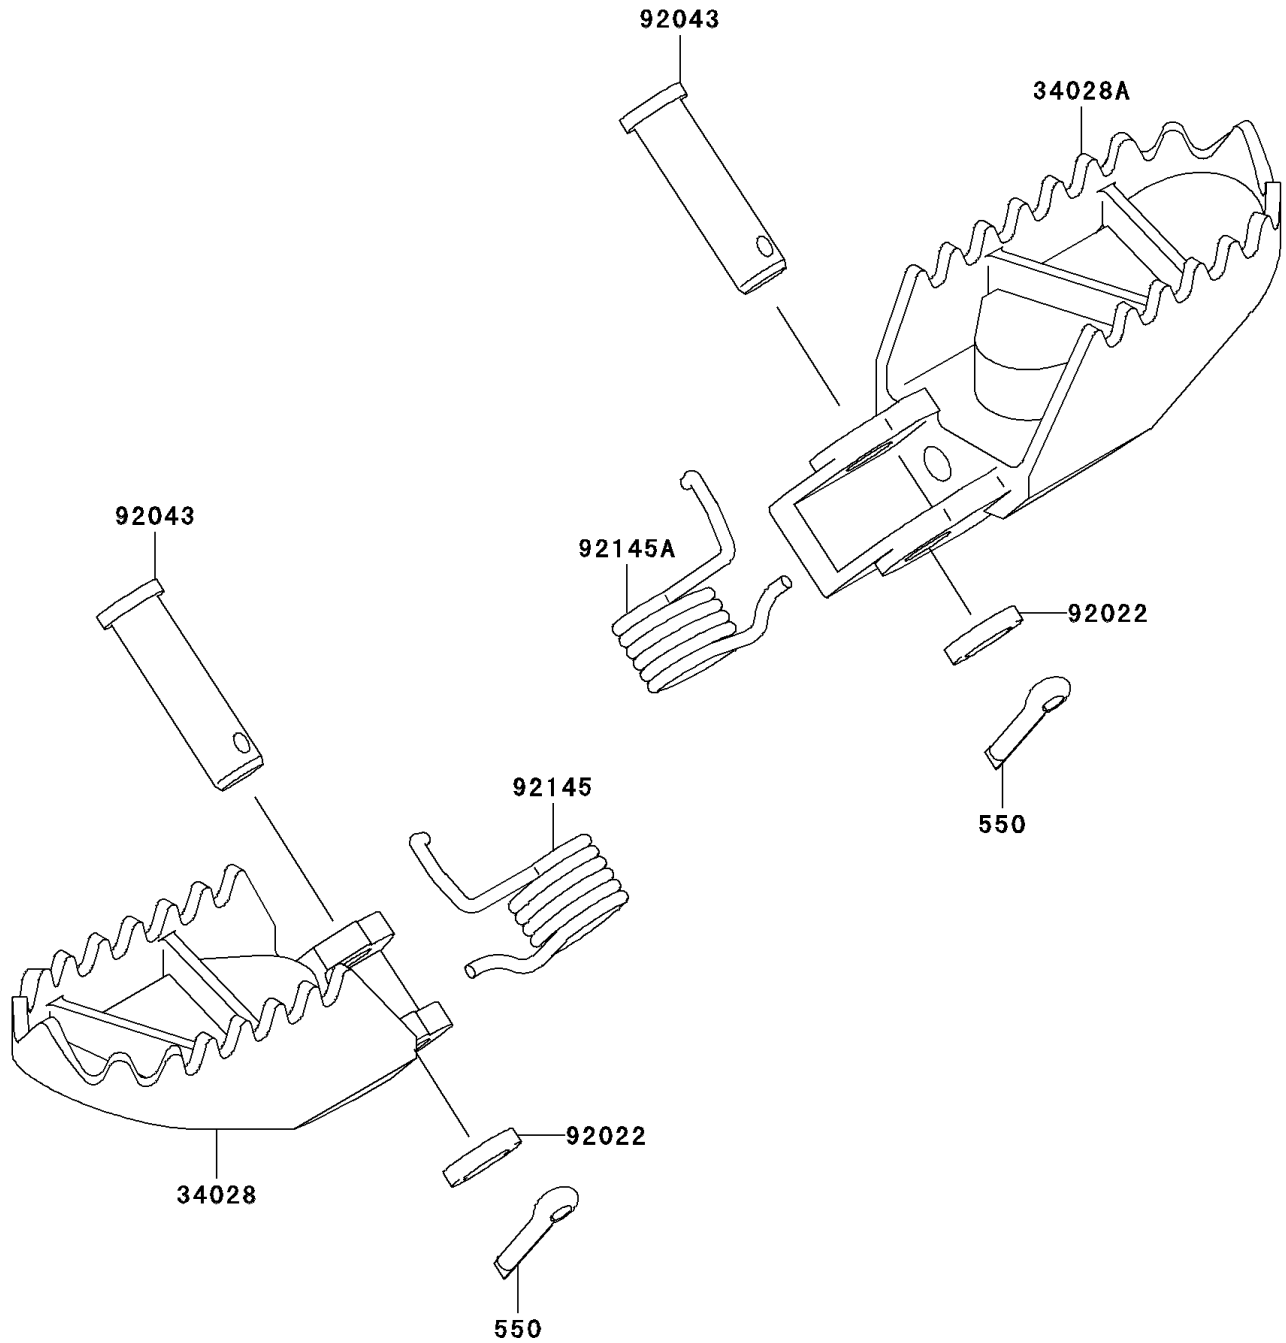

# 2004 KX100 PARTS DIAGRAM

Footrests

F2160

## 2004 KX100 PARTS LIST

### Footrests

ITEM NAME	PART NUMBER	QUANTITY
PIN-COTTER,3.0X20 (Ref # 550)	550S3020	2
STEP,LH,SILVER (Ref # 34028)	34028-1498-CE	1
STEP,RH,SILVER (Ref # 34028A)	34028-1499-CE	1
WASHER,10.2X16X1 (Ref # 92022)	92022-1829	2
PIN,10X37.5 (Ref # 92043)	92043-1643	2
SPRING,STEP,LH (Ref # 92145)	92145-1106	1
SPRING,STEP,RH (Ref # 92145A)	92145-1107	1