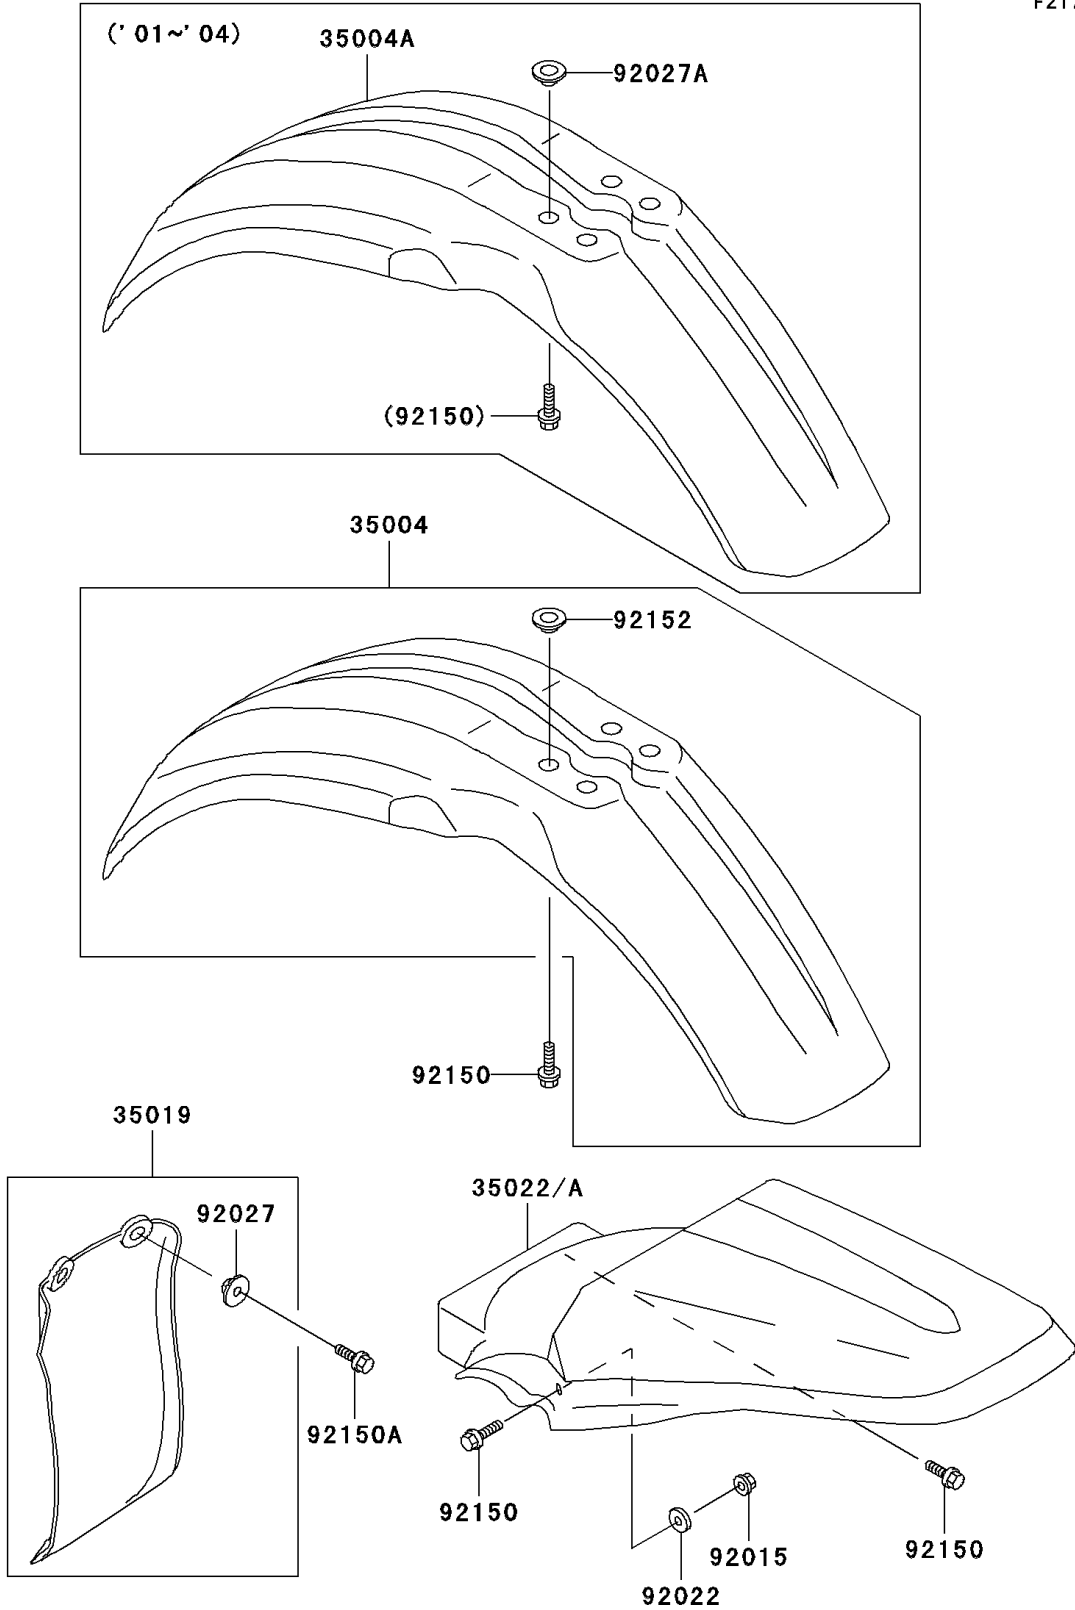

# 2004 KX100 PARTS DIAGRAM

Fenders

F2170

## 2004 KX100 PARTS LIST

### Fenders

ITEM NAME	PART NUMBER	QUANTITY
FENDER-FRONT,L.GREEN (Ref # 35004A)	35004-1294-6W	1
FLAP,REAR FENDER (Ref # 35019)	35019-1212	1
FENDER-COMP-REAR,L.GREEN (Ref # 35022A)	35022-1353-6W	1
NUT,LOCK,FLANGED,6MM (Ref # 92015)	92015-1339	2
WASHER,6.5X20X1.6 (Ref # 92022)	92022-125	2
COLLAR (Ref # 92027)	92027-1757	2
COLLAR (Ref # 92027A)	92027-1936	4
BOLT,6X20 (Ref # 92150)	92150-1339	8
BOLT,FLANGED,6X16 (Ref # 92150A)	92150-1506	2