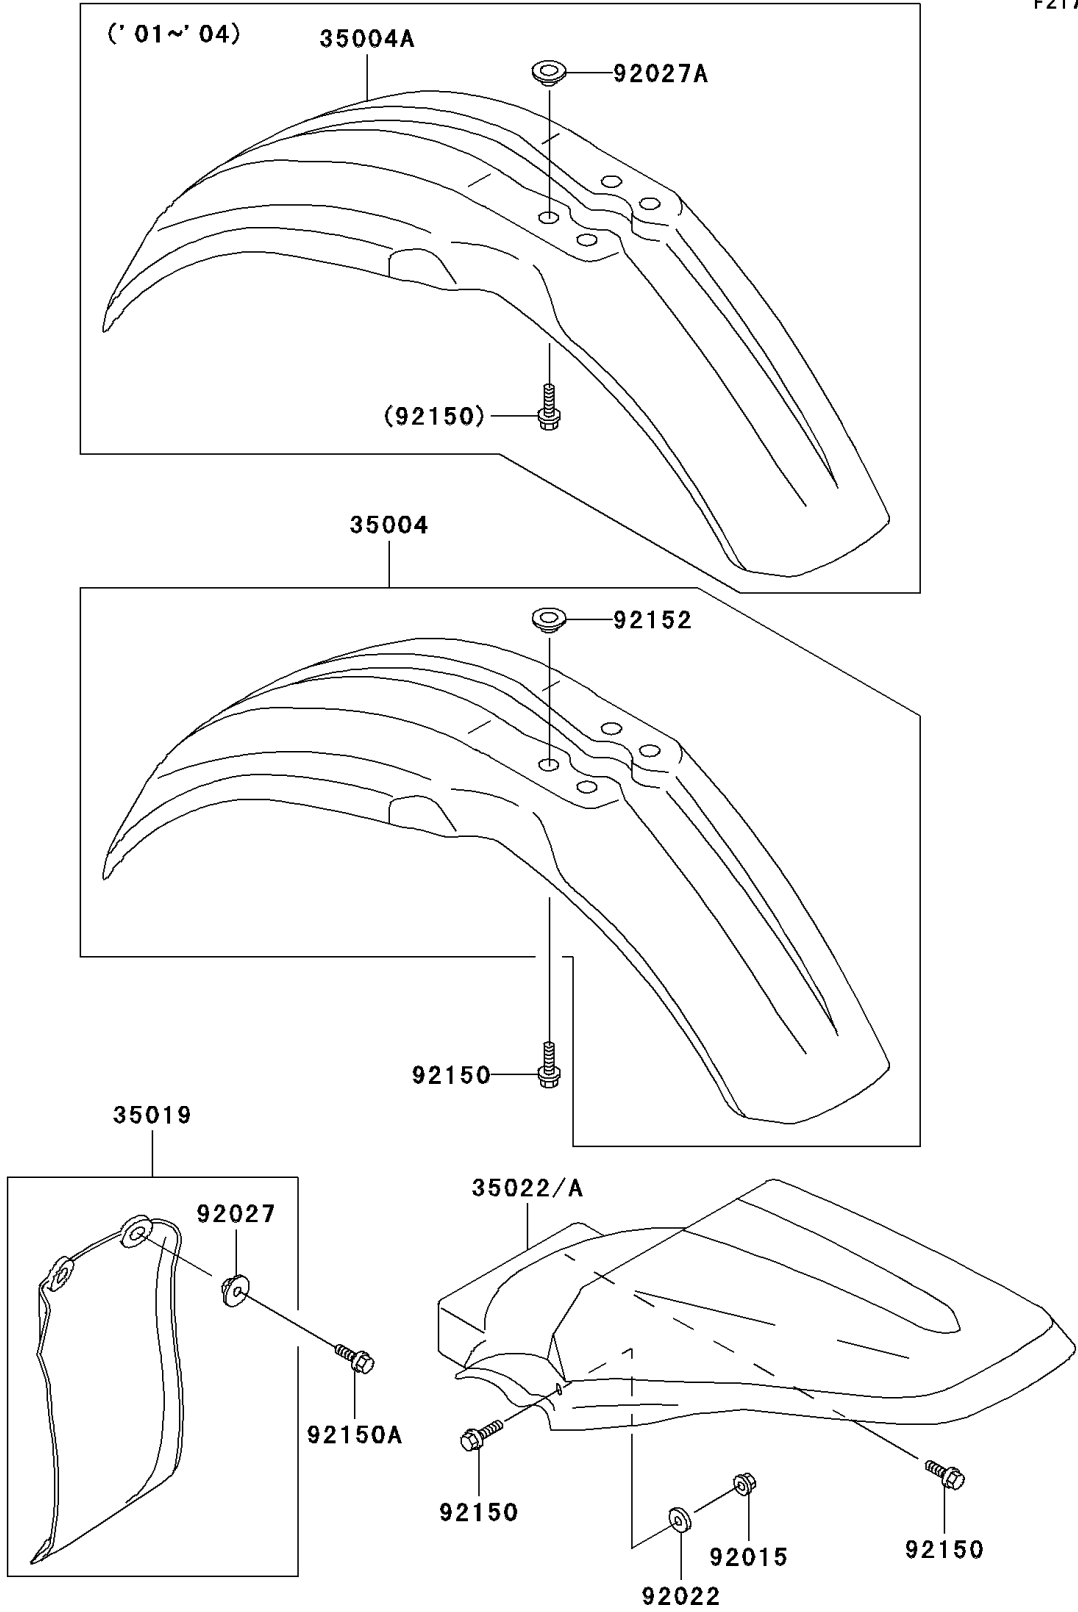

2005 KX100 PARTS DIAGRAM

Fenders

F2170

2005 KX100 PARTS LIST

Fenders

ITEM NAME	PART NUMBER	QUANTITY
FENDER-FRONT,L.GREEN (Ref # 35004)	35004-0028-290	1
FLAP,REAR FENDER (Ref # 35019)	35019-1212	1
FENDER-COMP-REAR,L.GREEN (Ref # 35022)	35022-1353-290	1
NUT,LOCK,FLANGED,6MM (Ref # 92015)	92015-1339	2
WASHER,6.5X20X1.6 (Ref # 92022)	92022-125	2
COLLAR (Ref # 92027)	92027-1757	2
BOLT,6X20 (Ref # 92150)	92150-1339	8
BOLT,FLANGED,6X16 (Ref # 92150A)	92150-1506	2
COLLAR (Ref # 92152)	92152-1255	4