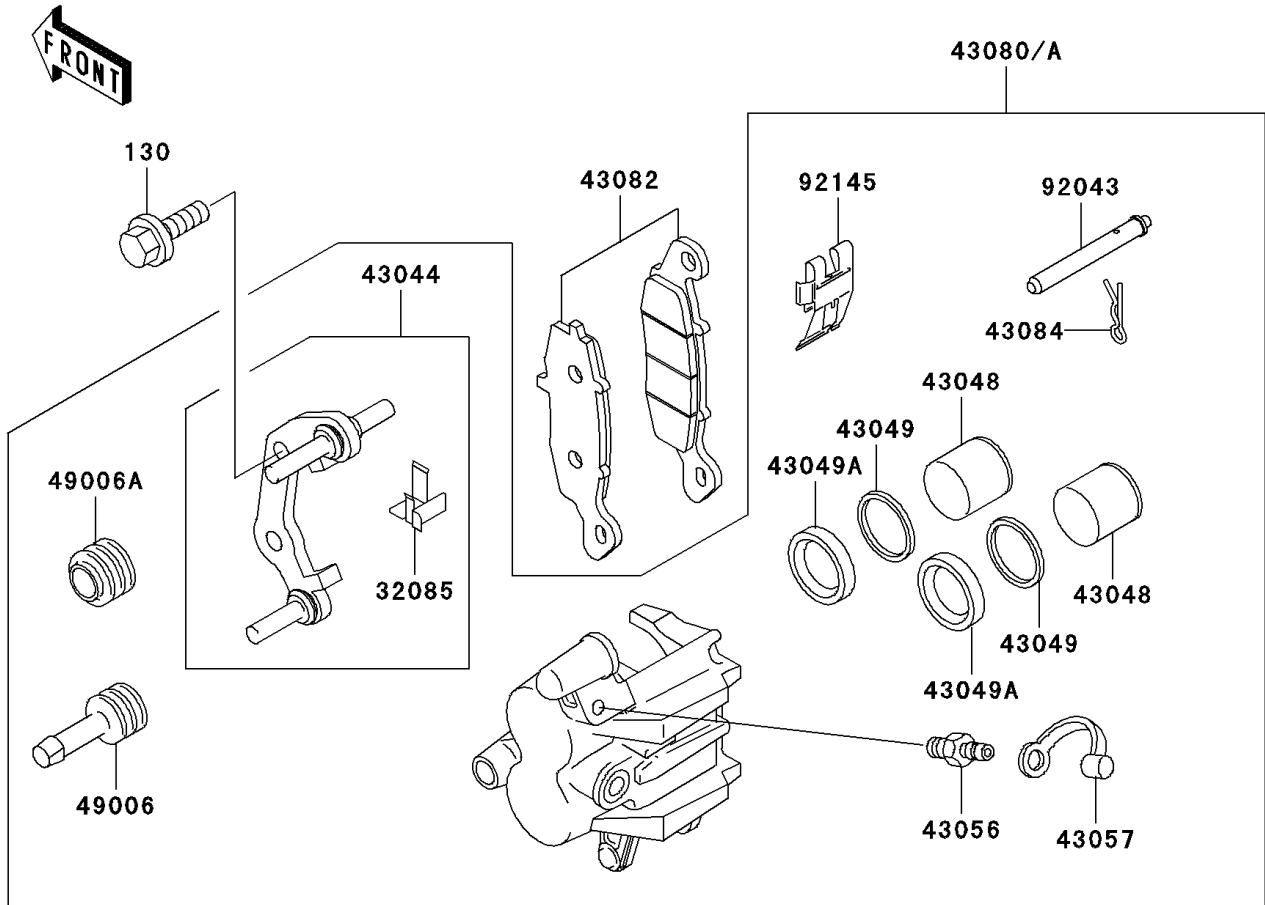

2004 KX100 PARTS DIAGRAM

Front Brake(D4/D5)

F2292A

2004 KX100 PARTS LIST

Front Brake(D4/D5)

ITEM NAME	PART NUMBER	QUANTITY
BOLT-FLANGED (Ref # 130)	130P0840	2
STOPPER (Ref # 32085)	32085-1437	1
DISC,FR (Ref # 41080)	41080-1490	1
DISC,FR (Ref # 41080A)	41080-1491	1
HOLDER-COMP-CALIPER,FR (Ref # 43044)	43044-1119	1
PISTON-CALIPER (Ref # 43048)	43048-1083	2
PACKING,PISTON (Ref # 43049)	43049-1059	2
PACKING,PISTON SEAL (Ref # 43049A)	43049-1090	2
BREATHER-BRAKE (Ref # 43056)	43056-1054	1
CAP-BREATHER (Ref # 43057)	43057-003	1
CALIPER-SUB-ASSY,FR,LH (Ref # 43080A)	43080-5032-GN	1
PAD-ASSY-BRAKE (Ref # 43082)	43082-1196	1
CLAMP,PAD (Ref # 43084)	43084-003	1
BOOT,CALIPER (Ref # 49006)	49006-1054	1
BOOT,CALIPER (Ref # 49006A)	49006-1055	1
PIN,PAD (Ref # 92043)	92043-1356	1
SPRING,PAD (Ref # 92145)	92145-1260	1
BOLT,DISC PLATE,6MM (Ref # 92151)	92151-1799	6