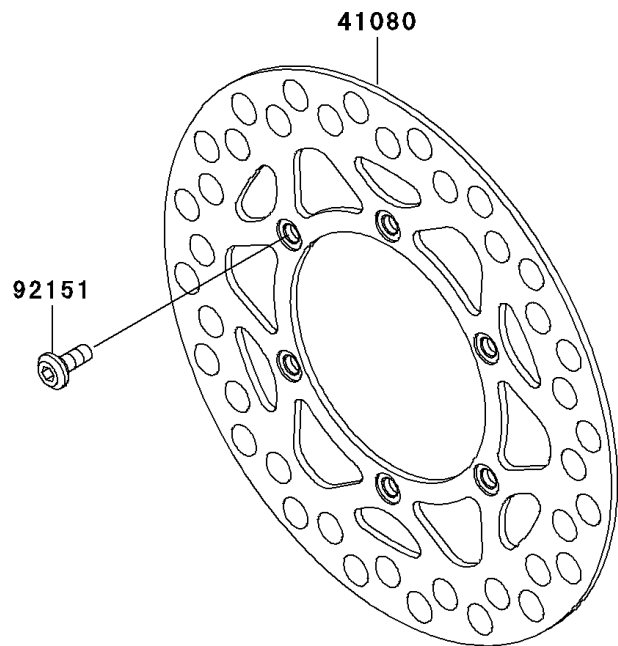

2004 KX100 PARTS DIAGRAM

Front Brake(D4/D5)

F2292A

2004 KX100 PARTS LIST

Front Brake(D4/D5)

ITEM NAME	PART NUMBER	QUANTITY
BOLT-FLANGED (Ref # 130)	130P0840	2
STOPPER (Ref # 32085)	32085-1437	1
DISC,FR (Ref # 41080)	41080-1490	1
DISC,FR (Ref # 41080A)	41080-1491	1
HOLDER-COMP-CALIPER,FR (Ref # 43044)	43044-1119	1
PISTON-CALIPER (Ref # 43048)	43048-1083	2
PACKING,PISTON (Ref # 43049)	43049-1059	2
PACKING,PISTON SEAL (Ref # 43049A)	43049-1090	2
BREATHER-BRAKE (Ref # 43056)	43056-1054	1
CAP-BREATHER (Ref # 43057)	43057-003	1
CALIPER-SUB-ASSY,FR,LH (Ref # 43080A)	43080-5032-GN	1
PAD-ASSY-BRAKE (Ref # 43082)	43082-1196	1
CLAMP,PAD (Ref # 43084)	43084-003	1
BOOT,CALIPER (Ref # 49006)	49006-1054	1
BOOT,CALIPER (Ref # 49006A)	49006-1055	1
PIN,PAD (Ref # 92043)	92043-1356	1
SPRING,PAD (Ref # 92145)	92145-1260	1
BOLT,DISC PLATE,6MM (Ref # 92151)	92151-1799	6