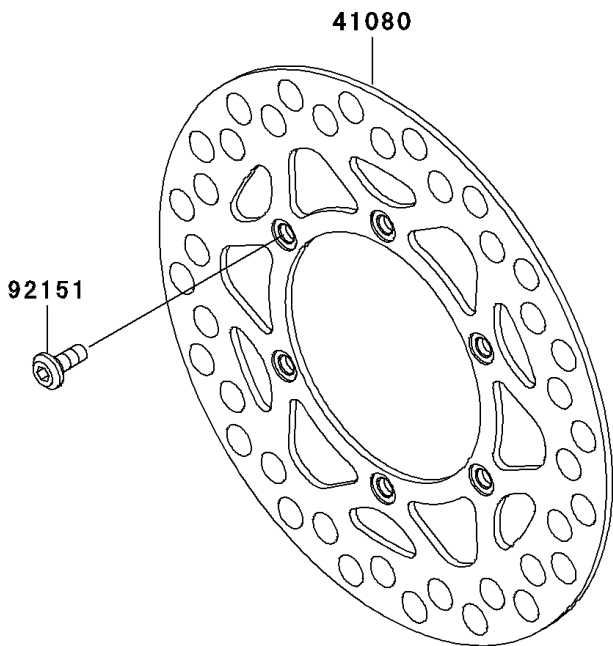

2005 KX100 PARTS DIAGRAM

Front Brake(D4/D5)

F2292A

2005 KX100 PARTS LIST

Front Brake(D4/D5)

ITEM NAME	PART NUMBER	QUANTITY
BOLT-FLANGED (Ref # 130)	130P0840	2
STOPPER (Ref # 32085)	32085-1437	1
DISC,FR (Ref # 41080)	41080-1490	1
DISC,FR (Ref # 41080A)	41080-1491	1
HOLDER-COMP-CALIPER,FR (Ref # 43044)	43044-1119	1
PISTON-CALIPER (Ref # 43048)	43048-1083	2
PACKING,PISTON (Ref # 43049)	43049-1059	2
PACKING,PISTON SEAL (Ref # 43049A)	43049-1090	2
BREATHER-BRAKE (Ref # 43056)	43056-1054	1
CAP-BREATHER (Ref # 43057)	43057-003	1
CALIPER-SUB-ASSY,FR,LH (Ref # 43080)	43080-0008	1
PAD-ASSY-BRAKE (Ref # 43082)	43082-1196	1
CLAMP,PAD (Ref # 43084)	43084-003	1
BOOT,CALIPER (Ref # 49006)	49006-1054	1
BOOT,CALIPER (Ref # 49006A)	49006-1055	1
PIN,PAD (Ref # 92043)	92043-1356	1
SPRING,PAD (Ref # 92145)	92145-1260	1
BOLT,DISC PLATE,6MM (Ref # 92151)	92151-1799	6