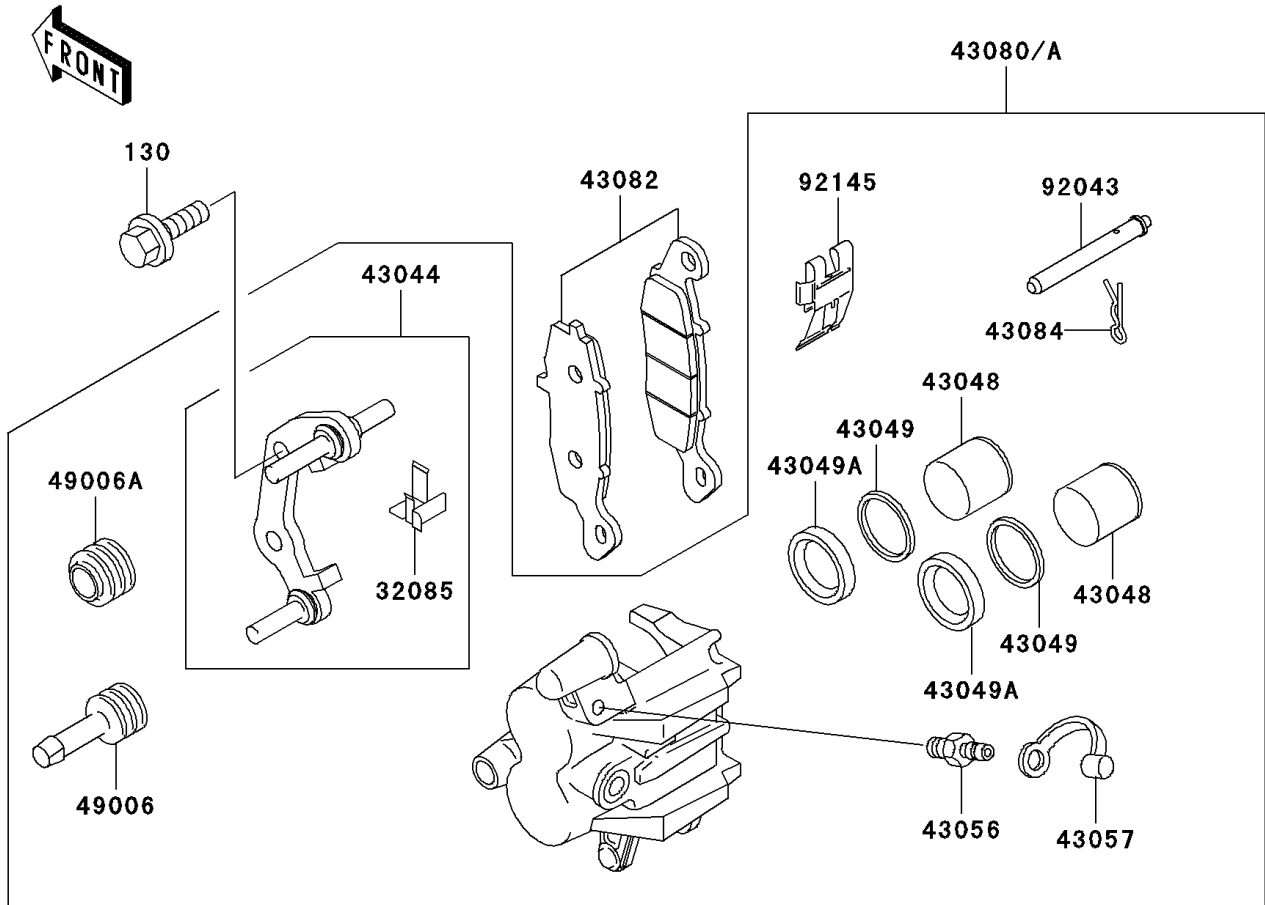

2005 KX100 PARTS DIAGRAM

Front Brake(D4/D5)

F2292A

2005 KX100 PARTS LIST

Front Brake(D4/D5)

ITEM NAME	PART NUMBER	QUANTITY
BOLT-FLANGED (Ref # 130)	130P0840	2
STOPPER (Ref # 32085)	32085-1437	1
DISC,FR (Ref # 41080)	41080-1490	1
DISC,FR (Ref # 41080A)	41080-1491	1
HOLDER-COMP-CALIPER,FR (Ref # 43044)	43044-1119	1
PISTON-CALIPER (Ref # 43048)	43048-1083	2
PACKING,PISTON (Ref # 43049)	43049-1059	2
PACKING,PISTON SEAL (Ref # 43049A)	43049-1090	2
BREATHER-BRAKE (Ref # 43056)	43056-1054	1
CAP-BREATHER (Ref # 43057)	43057-003	1
CALIPER-SUB-ASSY,FR,LH (Ref # 43080)	43080-0008	1
PAD-ASSY-BRAKE (Ref # 43082)	43082-1196	1
CLAMP,PAD (Ref # 43084)	43084-003	1
BOOT,CALIPER (Ref # 49006)	49006-1054	1
BOOT,CALIPER (Ref # 49006A)	49006-1055	1
PIN,PAD (Ref # 92043)	92043-1356	1
SPRING,PAD (Ref # 92145)	92145-1260	1
BOLT,DISC PLATE,6MM (Ref # 92151)	92151-1799	6