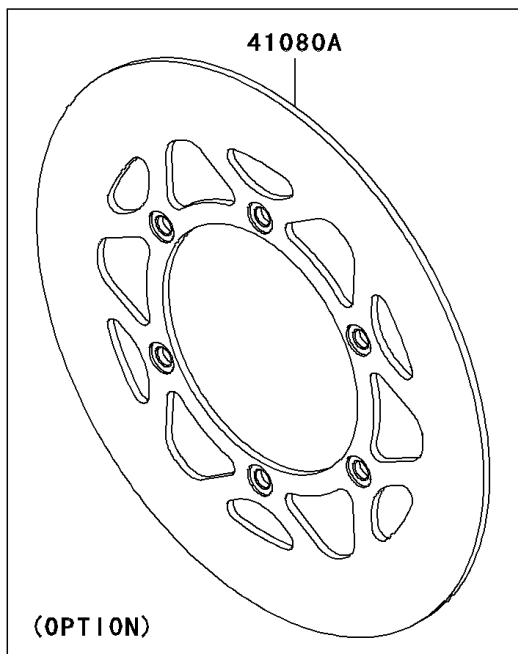

2005 KX100 PARTS DIAGRAM

Front Brake(D4/D5)

F2292A

2005 KX100 PARTS LIST

Front Brake(D4/D5)

ITEM NAME	PART NUMBER	QUANTITY
BOLT-FLANGED (Ref # 130)	130P0840	2
STOPPER (Ref # 32085)	32085-1437	1
DISC,FR (Ref # 41080)	41080-1490	1
DISC,FR (Ref # 41080A)	41080-1491	1
HOLDER-COMP-CALIPER,FR (Ref # 43044)	43044-1119	1
PISTON-CALIPER (Ref # 43048)	43048-1083	2
PACKING,PISTON (Ref # 43049)	43049-1059	2
PACKING,PISTON SEAL (Ref # 43049A)	43049-1090	2
BREATHER-BRAKE (Ref # 43056)	43056-1054	1
CAP-BREATHER (Ref # 43057)	43057-003	1
CALIPER-SUB-ASSY,FR,LH (Ref # 43080)	43080-0008	1
PAD-ASSY-BRAKE (Ref # 43082)	43082-1196	1
CLAMP,PAD (Ref # 43084)	43084-003	1
BOOT,CALIPER (Ref # 49006)	49006-1054	1
BOOT,CALIPER (Ref # 49006A)	49006-1055	1
PIN,PAD (Ref # 92043)	92043-1356	1
SPRING,PAD (Ref # 92145)	92145-1260	1
BOLT,DISC PLATE,6MM (Ref # 92151)	92151-1799	6