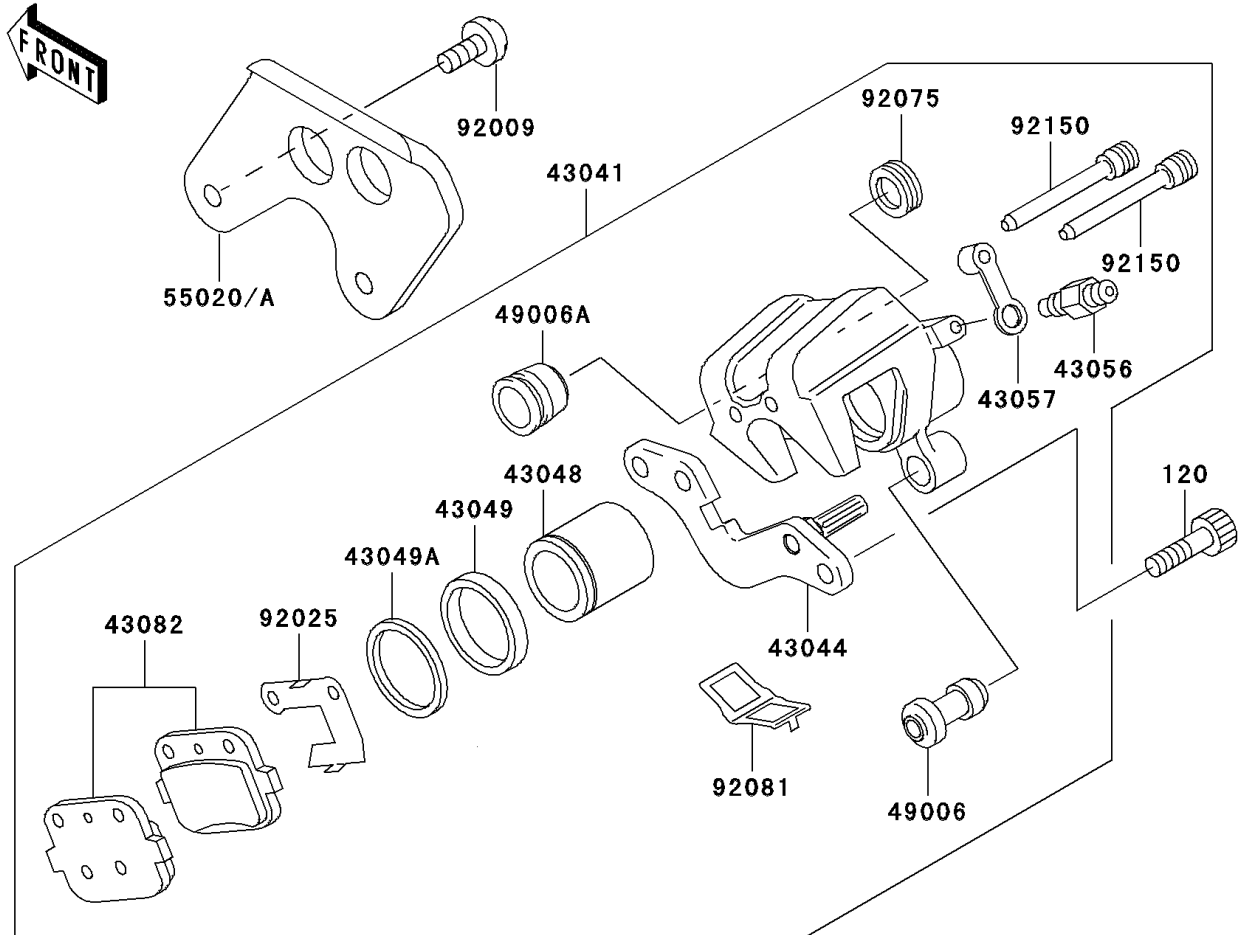

2001 KX100 PARTS DIAGRAM

Rear Brake(D1-D3)

F2294

2001 KX100 PARTS LIST

Rear Brake(D1-D3)

ITEM NAME	PART NUMBER	QUANTITY
BOLT-SOCKET (Ref # 120)	120P0816	2
DISC,RR (Ref # 41080)	41080-1492	1
DISC,RR (Ref # 41080A)	41080-1493	1
CALIPER-XUB-ASSY,RR (Ref # 43041)	43041-1815	1
HOLDER-COMP-CALIPER,RR (Ref # 43044)	43044-1076	1
PISTON-CALIPER (Ref # 43048)	43048-1064	1
PACKING,PISTON SEAL (Ref # 43049)	43049-1060	1
PACKING,PISTON SEAL (Ref # 43049A)	43049-1061	1
BREATHER (Ref # 43056)	43056-1055	1
CAP-BREATHER (Ref # 43057)	43057-1001	1
PAD-ASSY-BRAKE (Ref # 43082)	43082-1205	1
BOOT,CALIPER (Ref # 49006)	49006-1088	1
BOOT,CALIPER (Ref # 49006A)	49006-1089	1
GUARD,CALIPER,P.WHITE (Ref # 55020A)	55020-1247-6F	1
SCREW,6X10,WHITE (Ref # 92009)	92009-1286	2
SHIM,PAD (Ref # 92025)	92025-1817	1
DAMPER (Ref # 92075)	92075-1414	1
SPRING,PAD (Ref # 92081)	92081-1502	1
BOLT (Ref # 92150)	92150-1144	2
BOLT,DISC PLATE,6MM (Ref # 92151)	92151-1799	4