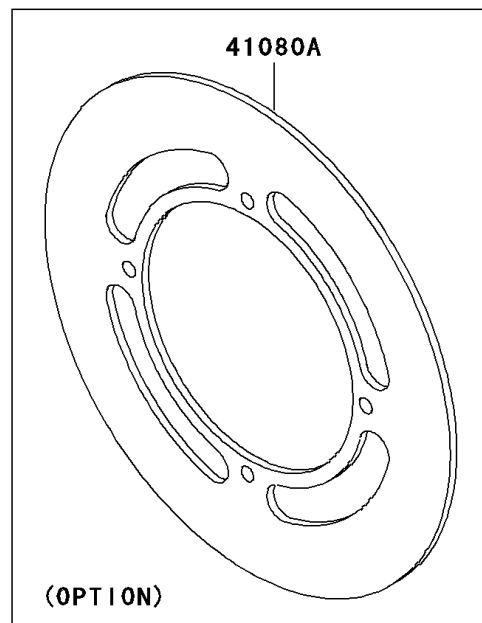

2004 KX100 PARTS DIAGRAM

Rear Brake(D4/D5)

F2294A

2004 KX100 PARTS LIST

Rear Brake(D4/D5)

ITEM NAME	PART NUMBER	QUANTITY
BOLT-SOCKET (Ref # 120)	120P0816	2
DISC,RR (Ref # 41080)	41080-1492	1
DISC,RR (Ref # 41080A)	41080-1493	1
HOLDER-COMP-CALIPER,RR (Ref # 43044)	43044-1076	1
PISTON-CALIPER (Ref # 43048)	43048-1064	1
PACKING,PISTON SEAL (Ref # 43049)	43049-1060	1
PACKING,PISTON SEAL (Ref # 43049A)	43049-1061	1
BREATHER (Ref # 43056)	43056-1055	1
CAP-BREATHER (Ref # 43057)	43057-1001	1
CALIPER-SUB-ASSY,RR (Ref # 43080)	43080-5134	1
PAD-ASSY-BRAKE (Ref # 43082)	43082-1205	1
BOOT,CALIPER (Ref # 49006)	49006-1088	1
BOOT,CALIPER (Ref # 49006A)	49006-1089	1
GUARD,CALIPER,WHITE (Ref # 55020)	55020-1247-RZ	1
SCREW,6X10,WHITE (Ref # 92009)	92009-1286	2
SHIM,PAD (Ref # 92025)	92025-1817	1
DAMPER (Ref # 92075)	92075-1414	1
SPRING,PAD (Ref # 92081)	92081-1502	1
BOLT (Ref # 92150)	92150-1144	2
BOLT,DISC PLATE,6MM (Ref # 92151)	92151-1799	4