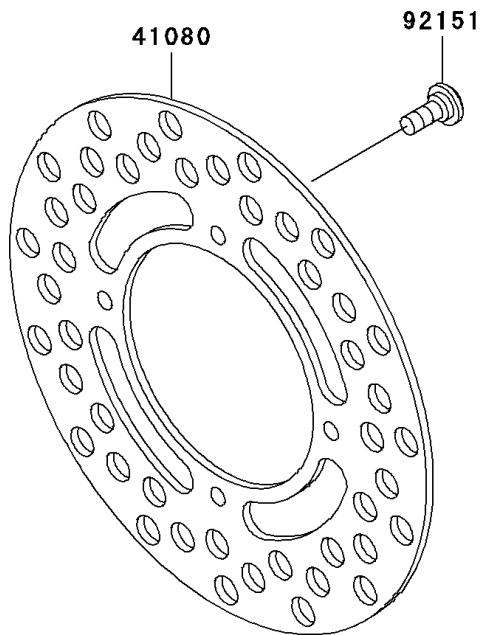

2004 KX100 PARTS DIAGRAM

Rear Brake(D4/D5)

F2294A

2004 KX100 PARTS LIST

Rear Brake(D4/D5)

ITEM NAME	PART NUMBER	QUANTITY
BOLT-SOCKET (Ref # 120)	120P0816	2
DISC,RR (Ref # 41080)	41080-1492	1
DISC,RR (Ref # 41080A)	41080-1493	1
HOLDER-COMP-CALIPER,RR (Ref # 43044)	43044-1076	1
PISTON-CALIPER (Ref # 43048)	43048-1064	1
PACKING,PISTON SEAL (Ref # 43049)	43049-1060	1
PACKING,PISTON SEAL (Ref # 43049A)	43049-1061	1
BREATHER (Ref # 43056)	43056-1055	1
CAP-BREATHER (Ref # 43057)	43057-1001	1
CALIPER-SUB-ASSY,RR (Ref # 43080)	43080-5134	1
PAD-ASSY-BRAKE (Ref # 43082)	43082-1205	1
BOOT,CALIPER (Ref # 49006)	49006-1088	1
BOOT,CALIPER (Ref # 49006A)	49006-1089	1
GUARD,CALIPER,WHITE (Ref # 55020)	55020-1247-RZ	1
SCREW,6X10,WHITE (Ref # 92009)	92009-1286	2
SHIM,PAD (Ref # 92025)	92025-1817	1
DAMPER (Ref # 92075)	92075-1414	1
SPRING,PAD (Ref # 92081)	92081-1502	1
BOLT (Ref # 92150)	92150-1144	2
BOLT,DISC PLATE,6MM (Ref # 92151)	92151-1799	4