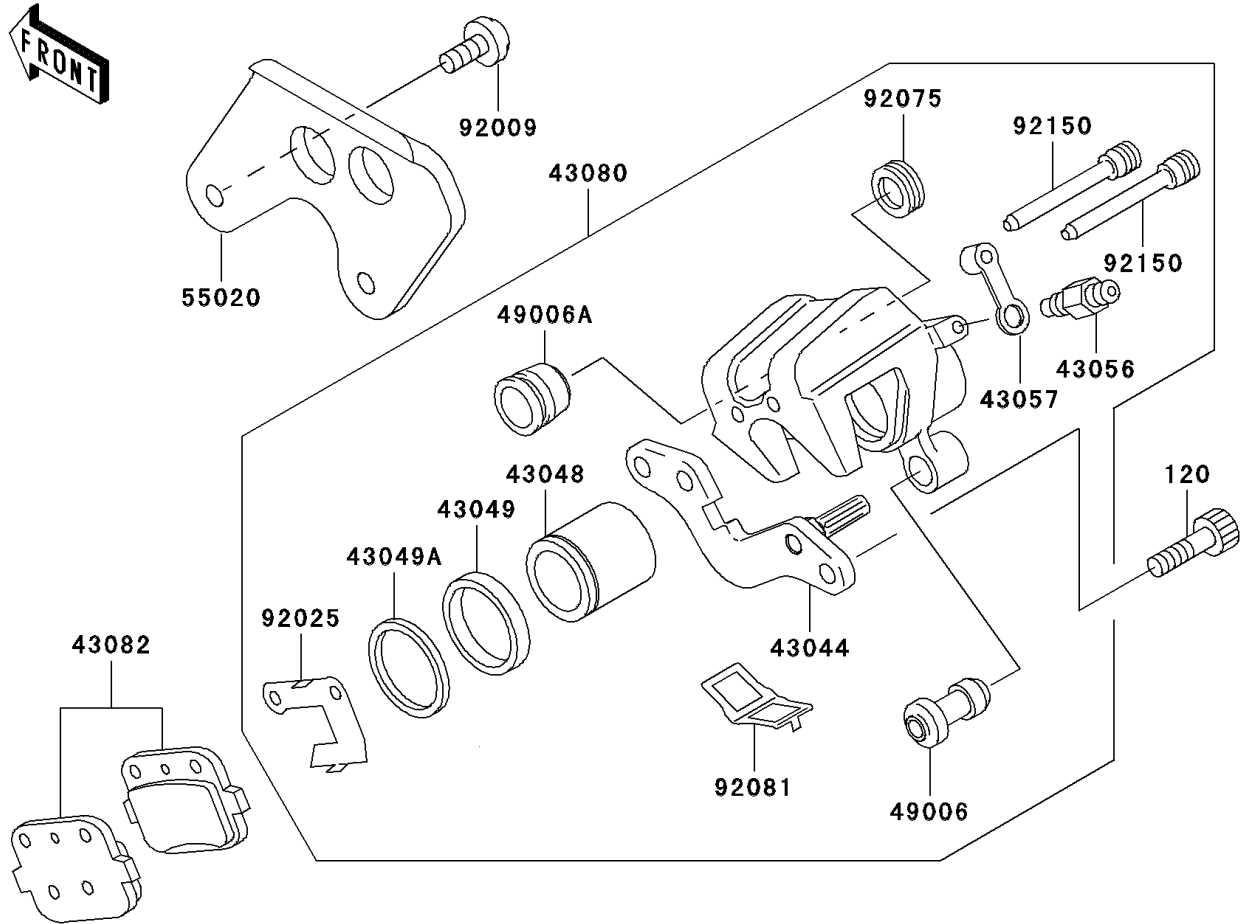

2004 KX100 PARTS DIAGRAM

Rear Brake(D4/D5)

F2294A

2004 KX100 PARTS LIST

Rear Brake(D4/D5)

ITEM NAME	PART NUMBER	QUANTITY
BOLT-SOCKET (Ref # 120)	120P0816	2
DISC,RR (Ref # 41080)	41080-1492	1
DISC,RR (Ref # 41080A)	41080-1493	1
HOLDER-COMP-CALIPER,RR (Ref # 43044)	43044-1076	1
PISTON-CALIPER (Ref # 43048)	43048-1064	1
PACKING,PISTON SEAL (Ref # 43049)	43049-1060	1
PACKING,PISTON SEAL (Ref # 43049A)	43049-1061	1
BREATHER (Ref # 43056)	43056-1055	1
CAP-BREATHER (Ref # 43057)	43057-1001	1
CALIPER-SUB-ASSY,RR (Ref # 43080)	43080-5134	1
PAD-ASSY-BRAKE (Ref # 43082)	43082-1205	1
BOOT,CALIPER (Ref # 49006)	49006-1088	1
BOOT,CALIPER (Ref # 49006A)	49006-1089	1
GUARD,CALIPER,WHITE (Ref # 55020)	55020-1247-RZ	1
SCREW,6X10,WHITE (Ref # 92009)	92009-1286	2
SHIM,PAD (Ref # 92025)	92025-1817	1
DAMPER (Ref # 92075)	92075-1414	1
SPRING,PAD (Ref # 92081)	92081-1502	1
BOLT (Ref # 92150)	92150-1144	2
BOLT,DISC PLATE,6MM (Ref # 92151)	92151-1799	4