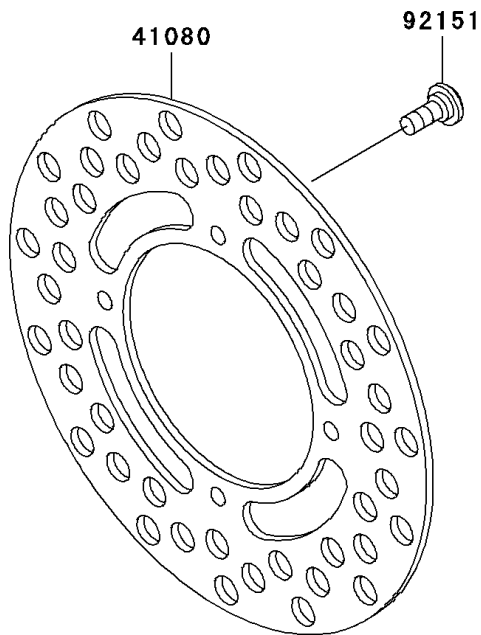

2005 KX100 PARTS DIAGRAM

Rear Brake(D4/D5)

F2294A

2005 KX100 PARTS LIST

Rear Brake(D4/D5)

ITEM NAME	PART NUMBER	QUANTITY
BOLT-SOCKET (Ref # 120)	120P0816	2
DISC,RR (Ref # 41080)	41080-1492	1
DISC,RR (Ref # 41080A)	41080-1493	1
HOLDER-COMP-CALIPER,RR (Ref # 43044)	43044-1076	1
PISTON-CALIPER (Ref # 43048)	43048-1064	1
PACKING,PISTON SEAL (Ref # 43049)	43049-1060	1
PACKING,PISTON SEAL (Ref # 43049A)	43049-1061	1
BREATHER (Ref # 43056)	43056-1055	1
CAP-BREATHER (Ref # 43057)	43057-1001	1
CALIPER-SUB-ASSY,RR (Ref # 43080)	43080-5134	1
PAD-ASSY-BRAKE (Ref # 43082)	43082-1205	1
BOOT,CALIPER (Ref # 49006)	49006-1088	1
BOOT,CALIPER (Ref # 49006A)	49006-1089	1
GUARD,CALIPER,WHITE (Ref # 55020)	55020-1247-RZ	1
SCREW,6X10,WHITE (Ref # 92009)	92009-1286	2
SHIM,PAD (Ref # 92025)	92025-1817	1
DAMPER (Ref # 92075)	92075-1414	1
SPRING,PAD (Ref # 92081)	92081-1502	1
BOLT (Ref # 92150)	92150-1144	2
BOLT,DISC PLATE,6MM (Ref # 92151)	92151-1799	4