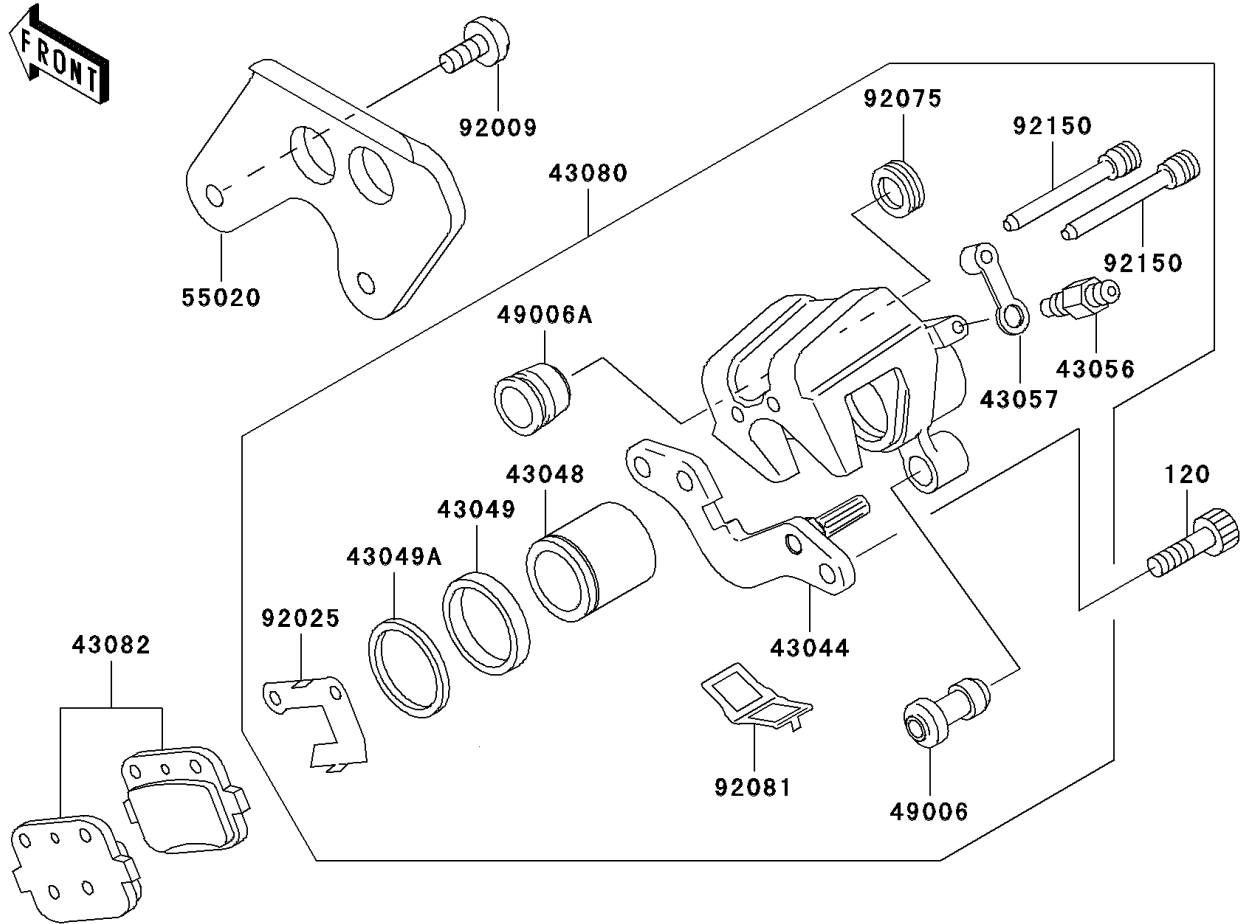

2005 KX100 PARTS DIAGRAM

Rear Brake(D4/D5)

F2294A

2005 KX100 PARTS LIST

Rear Brake(D4/D5)

ITEM NAME	PART NUMBER	QUANTITY
BOLT-SOCKET (Ref # 120)	120P0816	2
DISC,RR (Ref # 41080)	41080-1492	1
DISC,RR (Ref # 41080A)	41080-1493	1
HOLDER-COMP-CALIPER,RR (Ref # 43044)	43044-1076	1
PISTON-CALIPER (Ref # 43048)	43048-1064	1
PACKING,PISTON SEAL (Ref # 43049)	43049-1060	1
PACKING,PISTON SEAL (Ref # 43049A)	43049-1061	1
BREATHER (Ref # 43056)	43056-1055	1
CAP-BREATHER (Ref # 43057)	43057-1001	1
CALIPER-SUB-ASSY,RR (Ref # 43080)	43080-5134	1
PAD-ASSY-BRAKE (Ref # 43082)	43082-1205	1
BOOT,CALIPER (Ref # 49006)	49006-1088	1
BOOT,CALIPER (Ref # 49006A)	49006-1089	1
GUARD,CALIPER,WHITE (Ref # 55020)	55020-1247-RZ	1
SCREW,6X10,WHITE (Ref # 92009)	92009-1286	2
SHIM,PAD (Ref # 92025)	92025-1817	1
DAMPER (Ref # 92075)	92075-1414	1
SPRING,PAD (Ref # 92081)	92081-1502	1
BOLT (Ref # 92150)	92150-1144	2
BOLT,DISC PLATE,6MM (Ref # 92151)	92151-1799	4