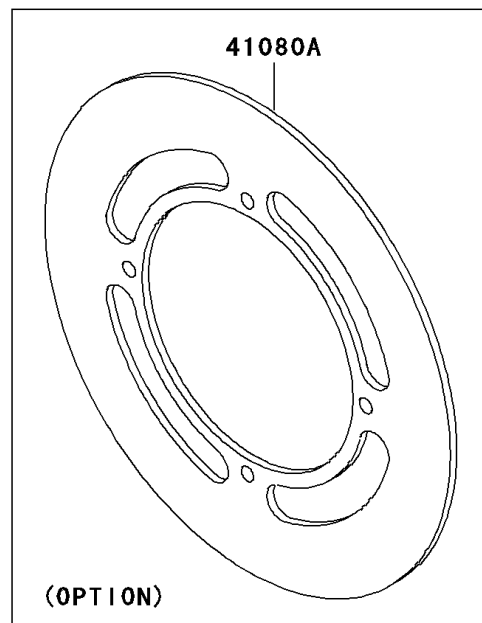

2005 KX100 PARTS DIAGRAM

Rear Brake(D4/D5)

F2294A

2005 KX100 PARTS LIST

Rear Brake(D4/D5)

ITEM NAME	PART NUMBER	QUANTITY
BOLT-SOCKET (Ref # 120)	120P0816	2
DISC,RR (Ref # 41080)	41080-1492	1
DISC,RR (Ref # 41080A)	41080-1493	1
HOLDER-COMP-CALIPER,RR (Ref # 43044)	43044-1076	1
PISTON-CALIPER (Ref # 43048)	43048-1064	1
PACKING,PISTON SEAL (Ref # 43049)	43049-1060	1
PACKING,PISTON SEAL (Ref # 43049A)	43049-1061	1
BREATHER (Ref # 43056)	43056-1055	1
CAP-BREATHER (Ref # 43057)	43057-1001	1
CALIPER-SUB-ASSY,RR (Ref # 43080)	43080-5134	1
PAD-ASSY-BRAKE (Ref # 43082)	43082-1205	1
BOOT,CALIPER (Ref # 49006)	49006-1088	1
BOOT,CALIPER (Ref # 49006A)	49006-1089	1
GUARD,CALIPER,WHITE (Ref # 55020)	55020-1247-RZ	1
SCREW,6X10,WHITE (Ref # 92009)	92009-1286	2
SHIM,PAD (Ref # 92025)	92025-1817	1
DAMPER (Ref # 92075)	92075-1414	1
SPRING,PAD (Ref # 92081)	92081-1502	1
BOLT (Ref # 92150)	92150-1144	2
BOLT,DISC PLATE,6MM (Ref # 92151)	92151-1799	4