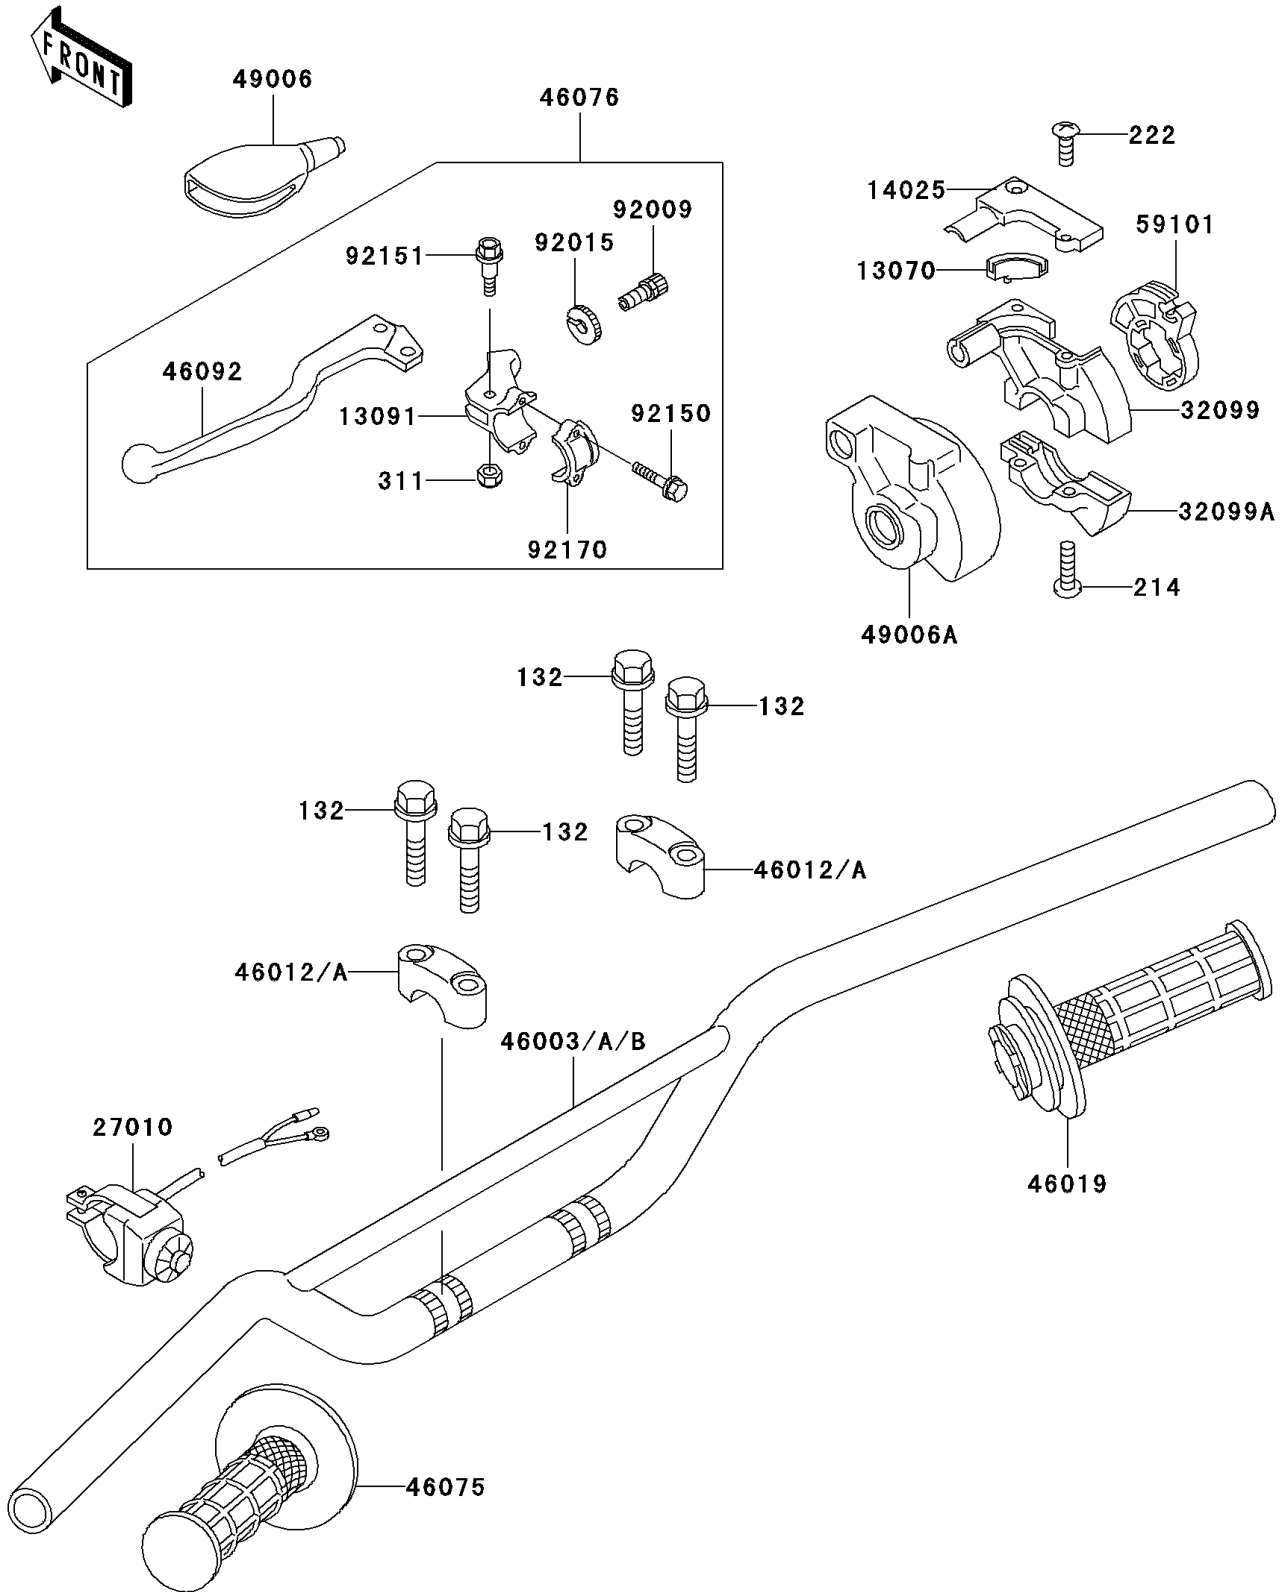

2003 KX100 PARTS DIAGRAM

Handlebar

F2310

2003 KX100 PARTS LIST

Handlebar

ITEM NAME	PART NUMBER	QUANTITY
BOLT-FLANGED-SMALL (Ref # 132)	132G0830	4
SCREW-PAN+- (Ref # 214)	214C0518	2
SCREW-CSK-RD-CROS (Ref # 222)	222E0412	2
NUT-HEX (Ref # 311)	311B0500	1
GUIDE,THROTTLE (Ref # 13070)	13070-1074	1
HOLDER,CLUTCH LEVER (Ref # 13091)	13091-1728	1
COVER,THROTTLE CASE UPP (Ref # 14025)	14025-1646	1
SWITCH,ENGINE STOP (Ref # 27010)	27010-1415	1
CASE,THROTTLE UPP (Ref # 32099)	32099-1036	1
CASE,THROTTLE LWR (Ref # 32099A)	32099-1044	1
HANDLE,SILVER (Ref # 46003B)	46003-1468-CE	1
HOLDER-HANDLE,UPP (Ref # 46012A)	46012-1191	2
GRIP-ASSY,THROTTLE (Ref # 46019)	46019-1054	1
GRIP,LH (Ref # 46075)	46075-1024	1
LEVER-ASSY-GRIP,CLUTCH (Ref # 46076)	46076-1203	1
LEVER-GRIP,CLUTCH (Ref # 46092)	46092-1165	1
BOOT,LEVER HOLDER (Ref # 49006)	49006-1017	1
BOOT,THROTTLE CASE (Ref # 49006A)	49006-1097	1
REEL,THROTTLE (Ref # 59101)	59101-1110	1
SCREW,CABLE ADJUST,8MM (Ref # 92009)	92009-1476	1
NUT,CABLE ADJUST LOCK,8MM (Ref # 92015)	92015-1596	1
BOLT (Ref # 92150)	92150-1474	2
BOLT,LEVER SET,5MM (Ref # 92151)	92151-1103	1
CLAMP,LEVER HOLDER (Ref # 92170)	92170-1226	1