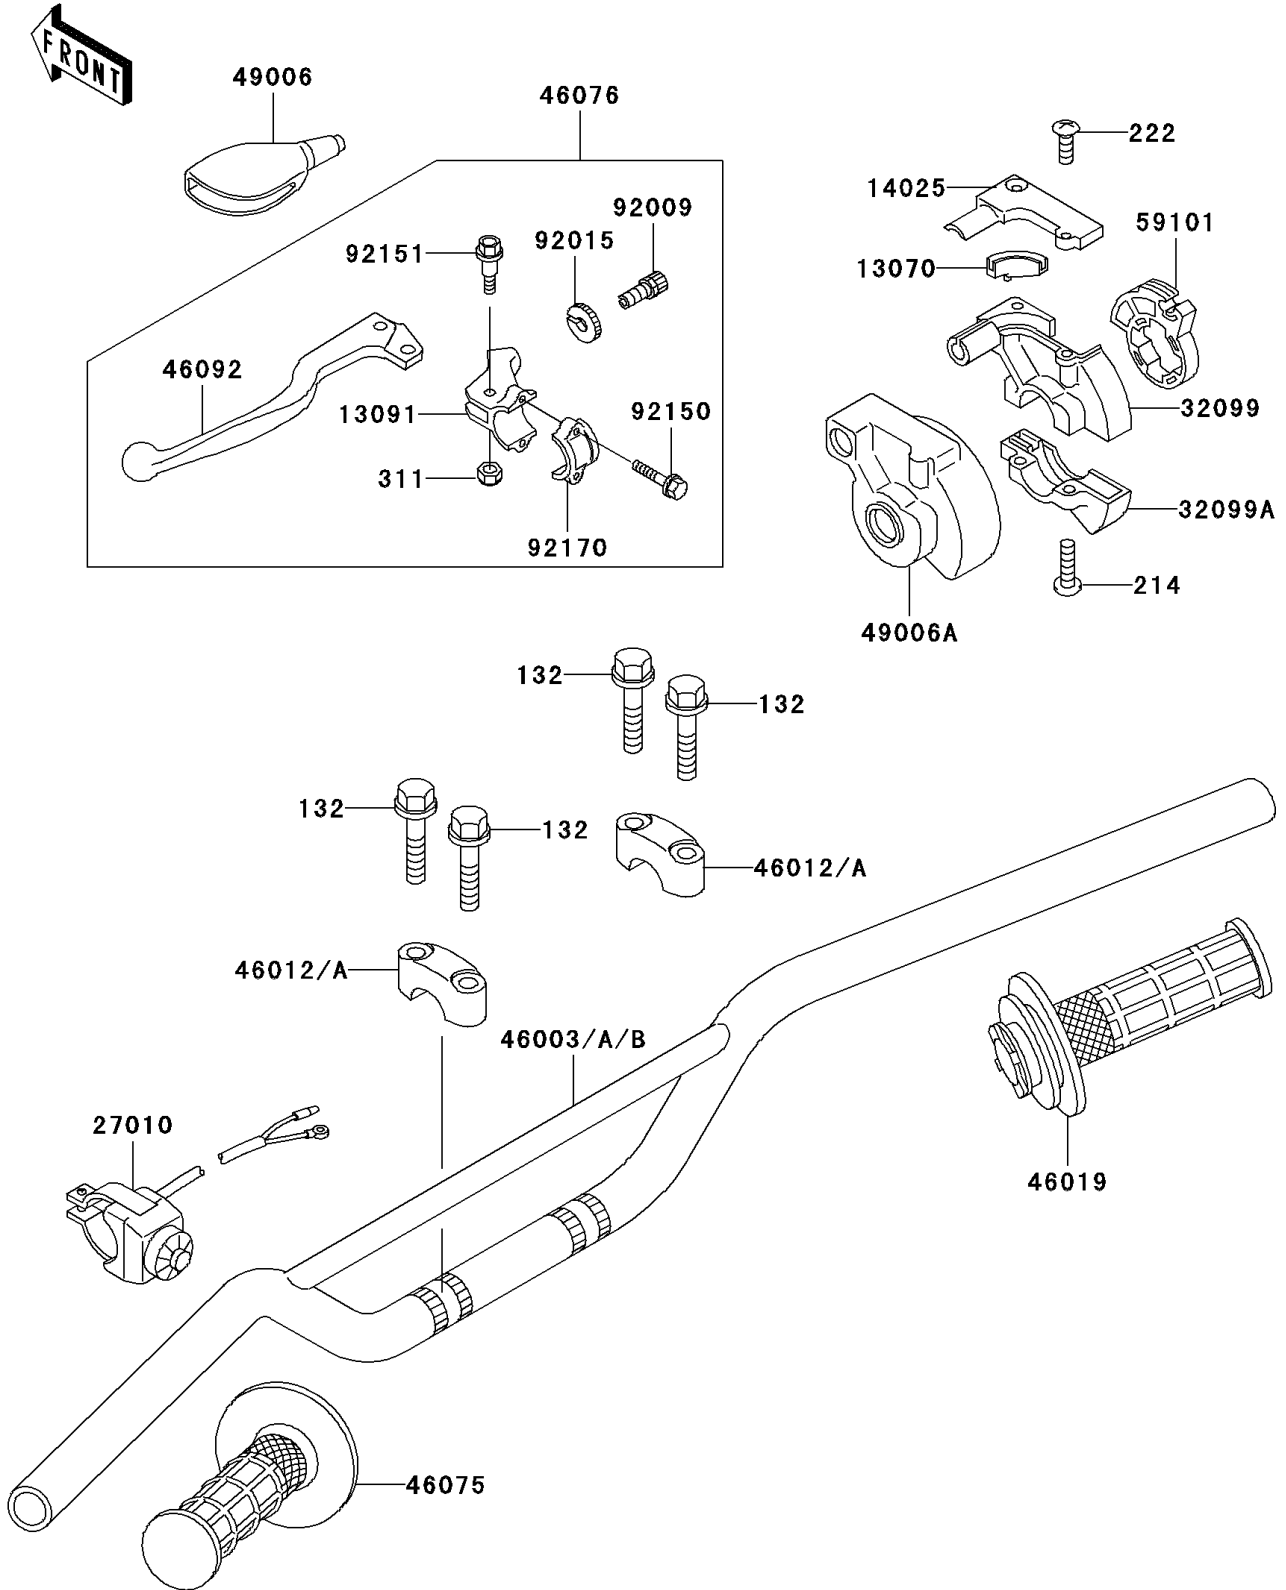

# 2005 KX100 PARTS DIAGRAM

Handlebar

F2310

## 2005 KX100 PARTS LIST

### Handlebar

ITEM NAME	PART NUMBER	QUANTITY
BOLT-FLANGED-SMALL (Ref # 132)	132G0830	4
SCREW-PAN+- (Ref # 214)	214C0518	2
SCREW-CSK-RD-CROS (Ref # 222)	222E0412	2
NUT-HEX (Ref # 311)	311B0500	1
GUIDE,THROTTLE (Ref # 13070)	13070-1074	1
HOLDER,CLUTCH LEVER (Ref # 13091)	13091-1728	1
COVER,THROTTLE CASE UPP (Ref # 14025)	14025-1646	1
SWITCH,ENGINE STOP (Ref # 27010)	27010-1415	1
CASE,THROTTLE UPP (Ref # 32099)	32099-1036	1
CASE,THROTTLE LWR (Ref # 32099A)	32099-1044	1
HANDLE,P.SILVER (Ref # 46003)	46003-0027-458	1
HOLDER-HANDLE,UPP,P.SILVER (Ref # 46012)	46012-0011-458	2
GRIP-ASSY,THROTTLE (Ref # 46019)	46019-1054	1
GRIP,LH (Ref # 46075)	46075-1024	1
LEVER-ASSY-GRIP,CLUTCH (Ref # 46076)	46076-1203	1
LEVER-GRIP,CLUTCH (Ref # 46092)	46092-1165	1
BOOT,LEVER HOLDER (Ref # 49006)	49006-1017	1
BOOT,THROTTLE CASE (Ref # 49006A)	49006-1097	1
REEL,THROTTLE (Ref # 59101)	59101-1110	1
SCREW,CABLE ADJUST,8MM (Ref # 92009)	92009-1476	1
NUT,CABLE ADJUST LOCK,8MM (Ref # 92015)	92015-1596	1
BOLT (Ref # 92150)	92150-1474	2
BOLT,LEVER SET,5MM (Ref # 92151)	92151-1103	1
CLAMP,LEVER HOLDER (Ref # 92170)	92170-1226	1