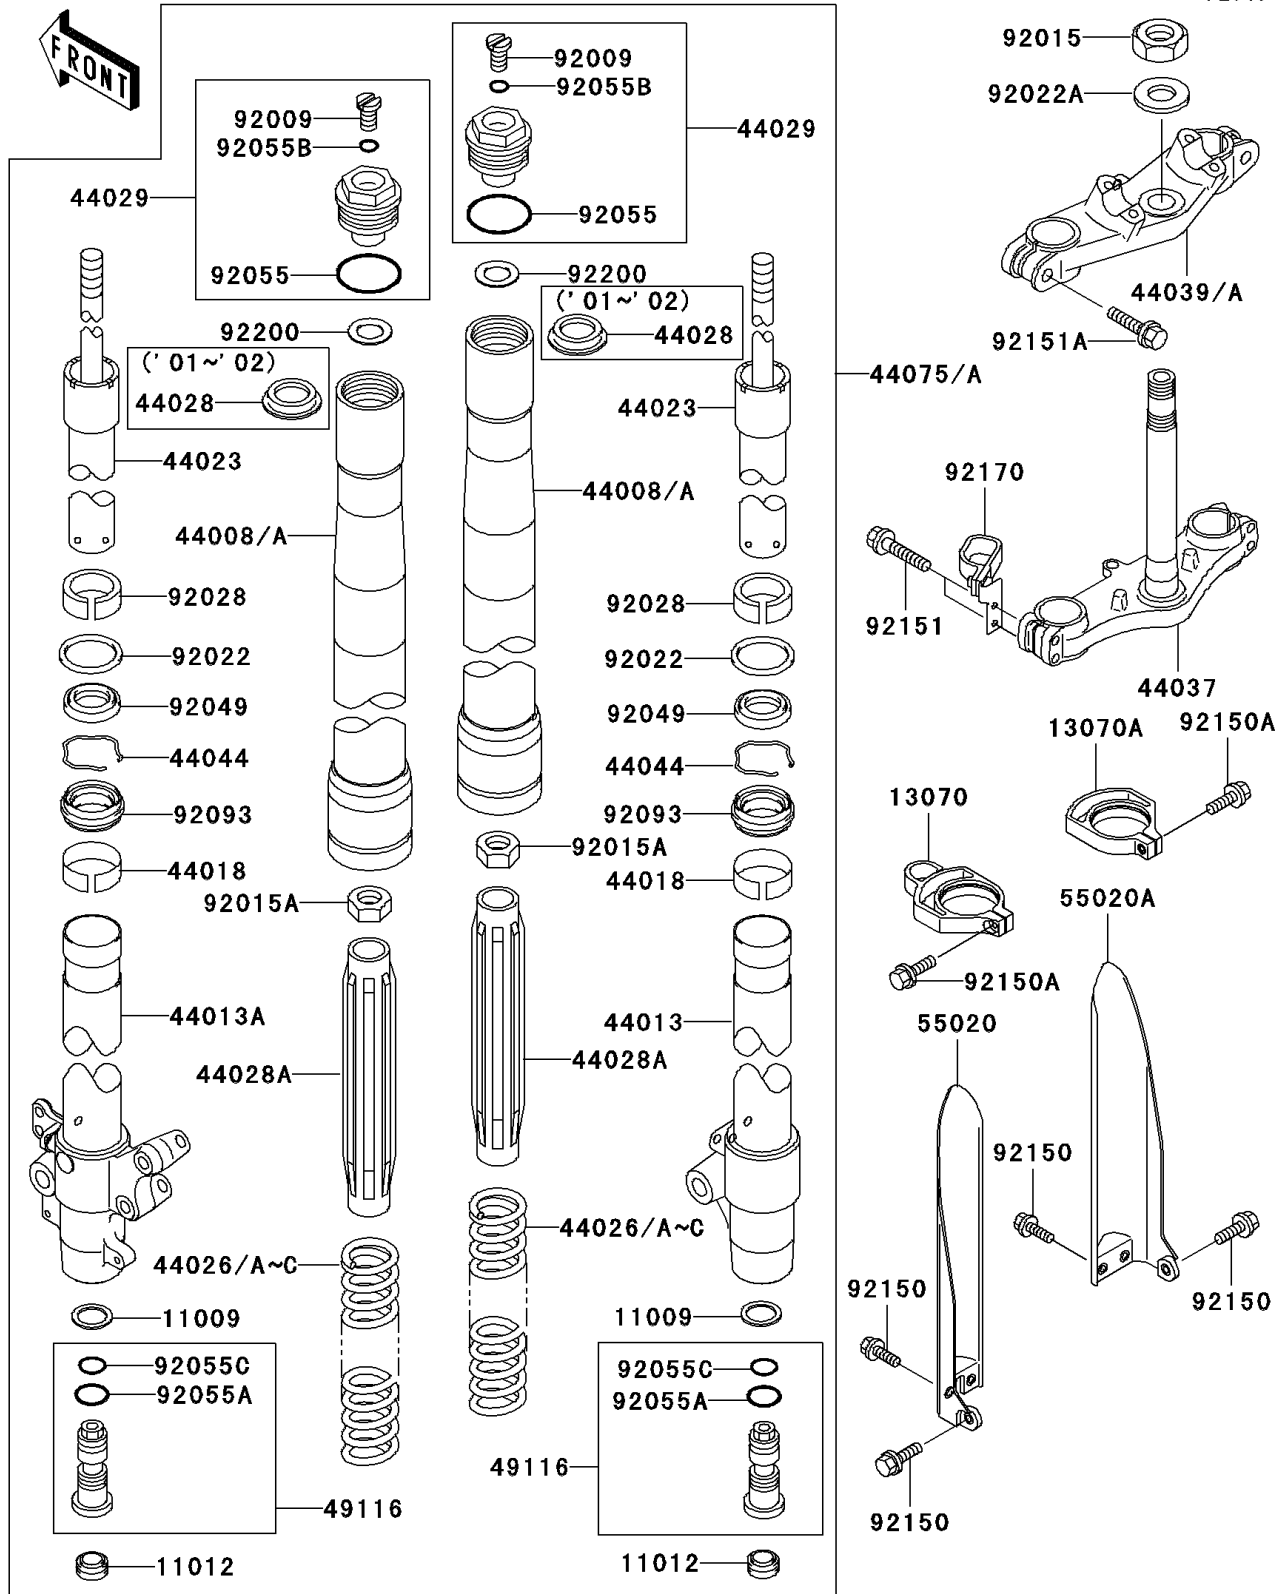

2004 KX100 PARTS DIAGRAM

Front Fork

2004 KX100 PARTS LIST

Front Fork

ITEM NAME	PART NUMBER	QUANTITY
GASKET,FORK CYLINDER BOLT (Ref # 11009)	11009-1592	2
CAP (Ref # 11012)	11012-1692	2
GUIDE,PROTECTOR,LH,WHITE (Ref # 13070)	13070-1310-RZ	1
GUIDE,PROTECTOR,RH,WHITE (Ref # 13070A)	13070-1311-RZ	1
PIPE-FORK OUTER,BRONZE (Ref # 44008)	44008-1041-JS	2
PIPE-FORK INNER,RH (Ref # 44013)	44013-1442	1
PIPE-FORK INNER,LH (Ref # 44013A)	44013-1484	1
PISTON-FORK (Ref # 44018)	44018-1058	2
CYLINDER-SET-FORK (Ref # 44023)	44023-1119	2
SPRING-FRONT FORK,K=0.28 (Ref # 44026)	44026-1633	2
SPRING-FRONT FORK,K=0.29 (Ref # 44026A)	44026-1634	2
SPRING-FRONT FORK,K=0.30 (Ref # 44026B)	44026-1635	2
SPRING-FRONT FORK,K=0.27 (Ref # 44026C)	44026-1671	2
GUIDE-FORK SPRING (Ref # 44028A)	44028-1090	2
SEAT-FORK SPRING (Ref # 44029)	44029-1152	2
HOLDER-FORK UNDER (Ref # 44037)	44037-1360	1
HOLDER-FORK UPPER (Ref # 44039A)	44039-1294	1
RING-SNAP (Ref # 44044)	44044-015	2
DAMPER-SET-FORK,BRONZE (Ref # 44075)	44075-1131-JS	1
VALVE-ASSY,FORK (Ref # 49116)	49116-1153	2
GUARD,FORK,LH,WHITE (Ref # 55020)	55020-1611-RZ	1
GUARD,FORK,RH,WHITE (Ref # 55020A)	55020-1612-RZ	1
SCREW (Ref # 92009)	92009-1568	2
NUT,STEERING STEM,22MM (Ref # 92015)	92015-1653	1
NUT (Ref # 92015A)	92015-1839	2
WASHER,FRONT FORK (Ref # 92022)	92022-1275	2
WASHER,STEERING STEM (Ref # 92022A)	92022-1873	1
BUSHING (Ref # 92028)	92028-1656	2
SEAL-OIL,FORK OUTER TUBE (Ref # 92049)	92049-1394	2

2004 KX100 PARTS LIST

Front Fork

ITEM NAME	PART NUMBER	QUANTITY
RING-O (Ref # 92055)	92055-1123	2
RING-O (Ref # 92055A)	92055-1156	2
RING-O (Ref # 92055B)	92055-1441	2
RING-O,FORK VALVE (Ref # 92055C)	92055-1502	2
SEAL,FORK OUTER TUBE (Ref # 92093)	92093-1426	2
BOLT,6X14 (Ref # 92150)	92150-1340	6
BOLT,5X16 (Ref # 92150A)	92150-1802	2
BOLT,FLANGED,8X40 (Ref # 92151)	92151-1877	4
BOLT,FLANGED,8X35 (Ref # 92151A)	92151-1878	2
CLAMP (Ref # 92170)	92170-1810	1
WASHER (Ref # 92200)	92200-1655	2