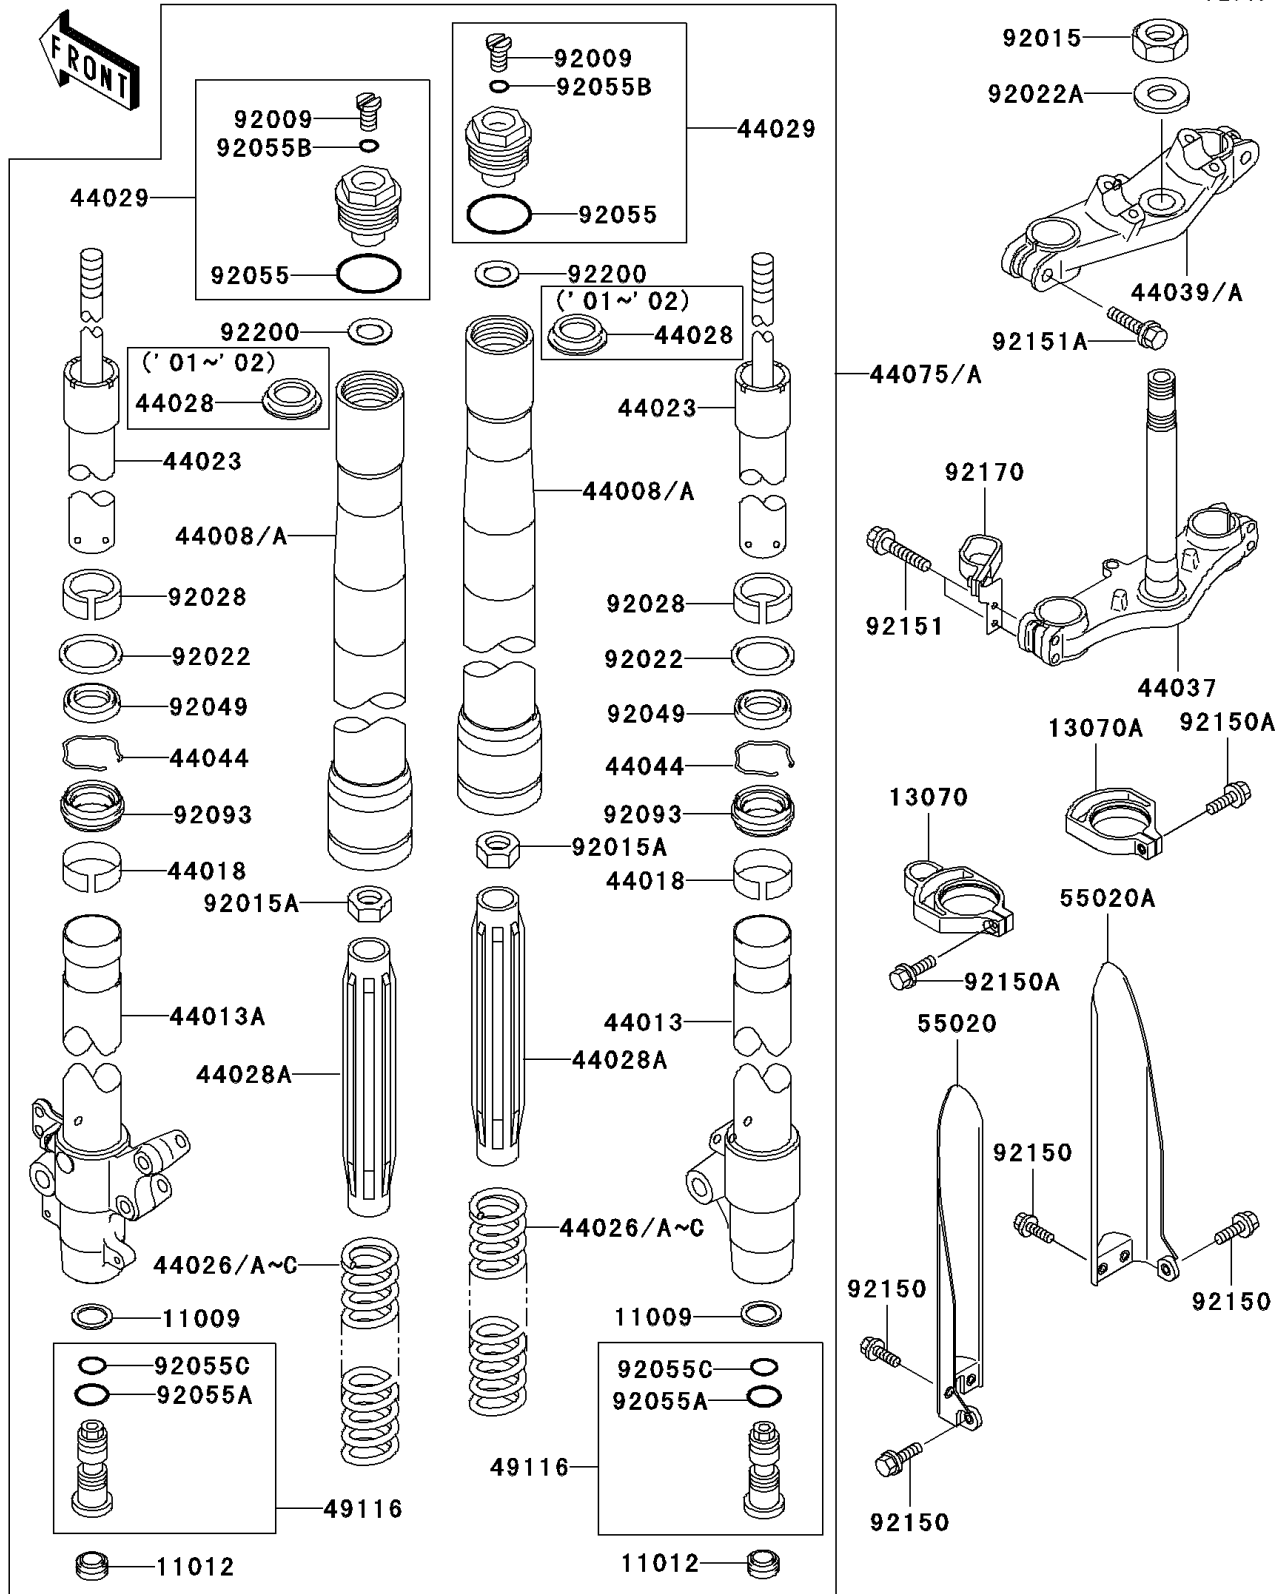

2005 KX100 PARTS DIAGRAM

Front Fork

2005 KX100 PARTS LIST

Front Fork

ITEM NAME	PART NUMBER	QUANTITY
GASKET,FORK CYLINDER BOLT (Ref # 11009)	11009-1592	2
CAP (Ref # 11012)	11012-1692	2
GUIDE,PROTECTOR,LH,WHITE (Ref # 13070)	13070-1310-RZ	1
GUIDE,PROTECTOR,RH,WHITE (Ref # 13070A)	13070-1311-RZ	1
PIPE-FORK OUTER,BRONZE (Ref # 44008)	44008-1041-JS	2
PIPE-FORK INNER,RH (Ref # 44013)	44013-1442	1
PIPE-FORK INNER,LH (Ref # 44013A)	44013-1484	1
PISTON-FORK (Ref # 44018)	44018-1058	2
CYLINDER-SET-FORK (Ref # 44023)	44023-1119	2
SPRING-FRONT FORK,K=0.28 (Ref # 44026)	44026-1633	2
SPRING-FRONT FORK,K=0.29 (Ref # 44026A)	44026-1634	2
SPRING-FRONT FORK,K=0.30 (Ref # 44026B)	44026-1635	2
SPRING-FRONT FORK,K=0.27 (Ref # 44026C)	44026-1671	2
GUIDE-FORK SPRING (Ref # 44028A)	44028-1090	2
SEAT-FORK SPRING (Ref # 44029)	44029-1152	2
HOLDER-FORK UNDER (Ref # 44037)	44037-1360	1
HOLDER-FORK UPPER,P.SILVER (Ref # 44039)	44039-0023-458	1
RING-SNAP (Ref # 44044)	44044-015	2
DAMPER-SET-FORK,BRONZE (Ref # 44075)	44075-1131-JS	1
VALVE-ASSY,FORK (Ref # 49116)	49116-1153	2
GUARD,FORK,LH,WHITE (Ref # 55020)	55020-1611-RZ	1
GUARD,FORK,RH,WHITE (Ref # 55020A)	55020-1612-RZ	1
SCREW (Ref # 92009)	92009-1568	2
NUT,STEERING STEM,22MM (Ref # 92015)	92015-1653	1
NUT (Ref # 92015A)	92015-1839	2
WASHER,FRONT FORK (Ref # 92022)	92022-1275	2
WASHER,STEERING STEM (Ref # 92022A)	92022-1873	1
BUSHING (Ref # 92028)	92028-1656	2
SEAL-OIL,FORK OUTER TUBE (Ref # 92049)	92049-1394	2

2005 KX100 PARTS LIST

Front Fork

ITEM NAME	PART NUMBER	QUANTITY
RING-O (Ref # 92055)	92055-1123	2
RING-O (Ref # 92055A)	92055-1156	2
RING-O (Ref # 92055B)	92055-1441	2
RING-O,FORK VALVE (Ref # 92055C)	92055-1502	2
SEAL,FORK OUTER TUBE (Ref # 92093)	92093-1426	2
BOLT,6X14 (Ref # 92150)	92150-1340	6
BOLT,5X16 (Ref # 92150A)	92150-1802	2
BOLT,FLANGED,8X40 (Ref # 92151)	92151-1877	4
BOLT,FLANGED,8X35 (Ref # 92151A)	92151-1878	2
CLAMP (Ref # 92170)	92170-1810	1
WASHER (Ref # 92200)	92200-1655	2